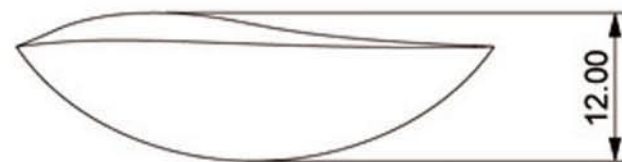

unit: cm

Size: 40*40*12 cm

N.W.: 6.3kg

2401-10