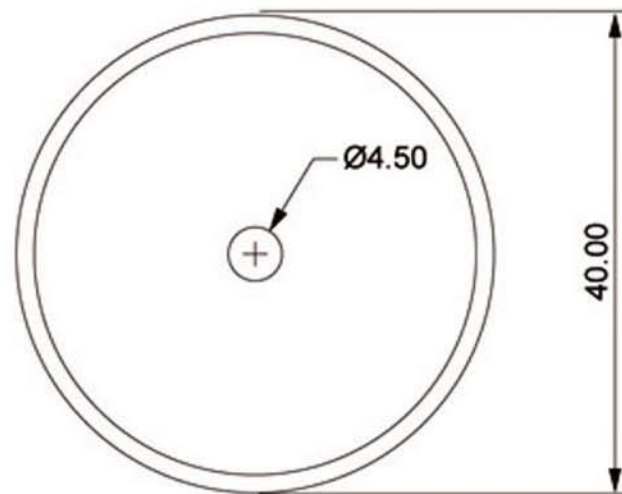

unit: cm

Size: 40*40*12 cm

N.W.: 6.3kg

2401-10