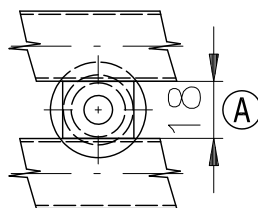

ROVNÉ OTOPNÉ TĚLESO

OBLÉ OTOPNÉ TĚLESO

ŠÍŘKA TĚLESA 450, 750
ŠÍŘKA TĚLESA *600