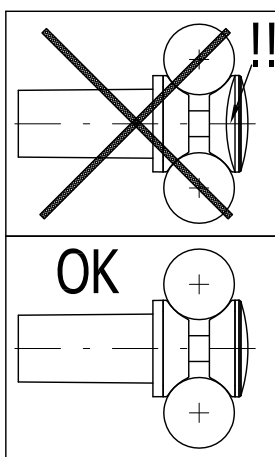

ROVNÉ OTOPNÉ TĚLESO

OBLÉ OTOPNÉ TĚLESO

ŠÍŘKA TĚLESA 450, 750
ŠÍŘKA TĚLESA *600