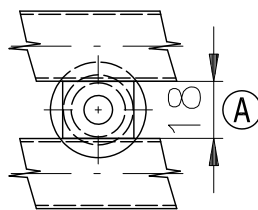

ROVNÉ OTOPNÉ TĚLESO

OBLÉ OTOPNÉ TĚLESO

ŠÍŘKA TĚLESA 450, 750
ŠÍŘKA TĚLESA *600