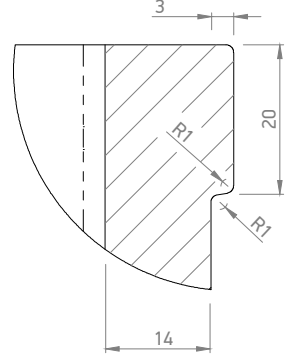

F 1:1,5

B-B

 MARMY	www.marmy.eu	Name:	RAVENNA 120x50
		Item NR.:	6 229 31 12 42 18
Weight:	26 kg	Visible height:	10 cm
		Scale:	1:10