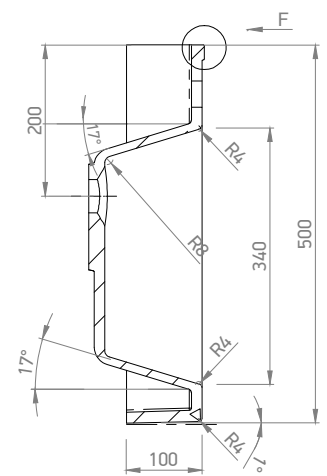

F 1:1,5

B-B

 MARMY	www.marmy.eu	Name:	RAVENNA 120x50
		Item NR.:	6 229 31 12 42 18
Weight:	26 kg	Visible height:	10 cm
		Scale:	1:10