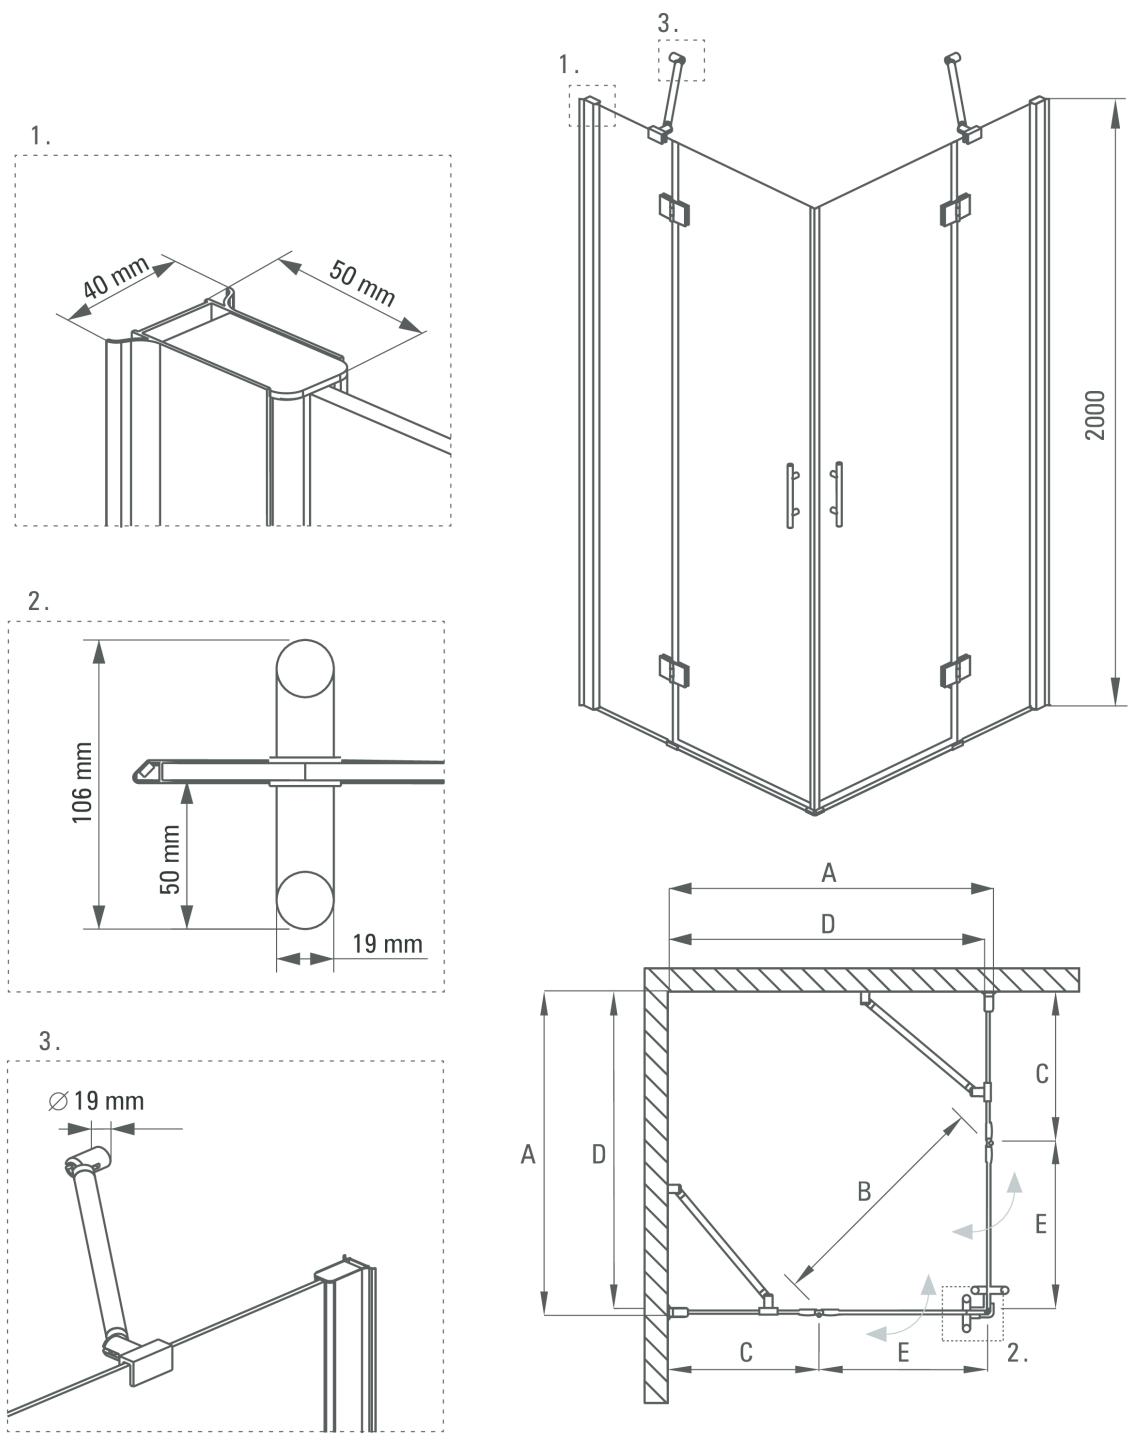

Kabina kwadratowa Rysunek techniczny:

ABELIA

Model	Size	A (mm)	B (mm)	C (mm)	D (mm)	E (mm)
KTA 043P	900x900	885-900	725	355	860	500