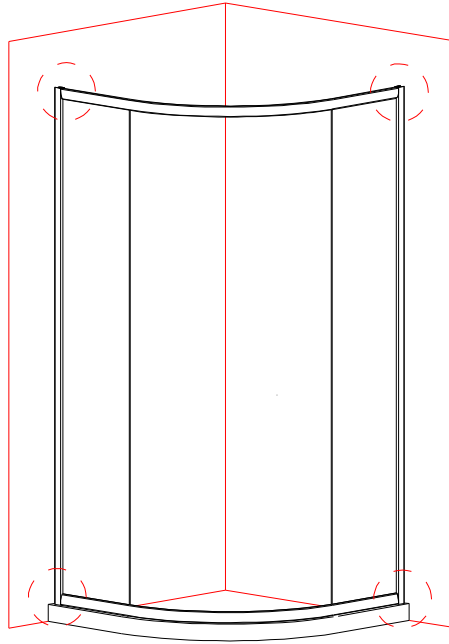

## INSTALAČNÍ NÁVOD / INSTALLATION INSTRUCTION

1

2

3

4

5

6

7

Ø 2.8mm

x 4

ST3.5x9.5

x 4

8

24 hodin

9