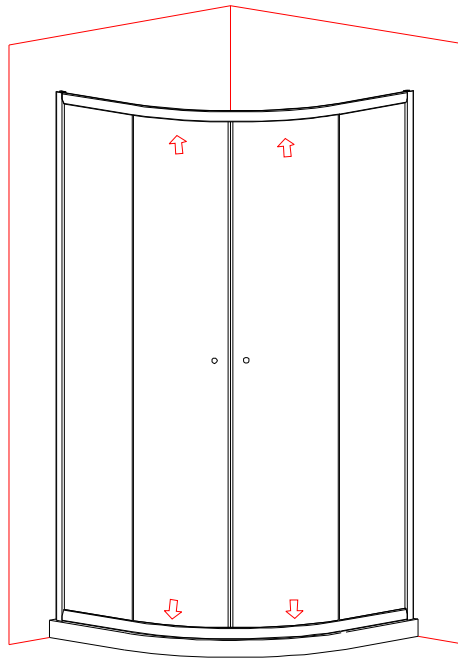

## INSTALAČNÍ NÁVOD / INSTALLATION INSTRUCTION

1

2

3

4

5

6

7

Ø 2.8mm

x 4

ST3.5x9.5

x 4

8

24 hodin

9