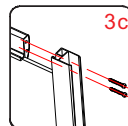

HLS800/900

INSTALAČNÍ NÁVOD / INSTALLATION INSTRUCTION

1

2

3