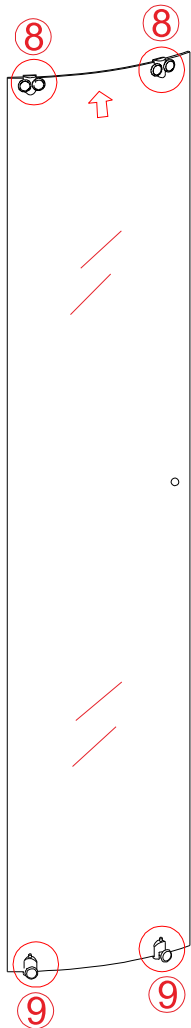

# HLS800/900

## INSTALAČNÍ NÁVOD / INSTALLATION INSTRUCTION

1

2

3

4

5

6

7

Ø 2.8mm

x 4

ST3.5x9.5

x 4

8

24 hodin

9