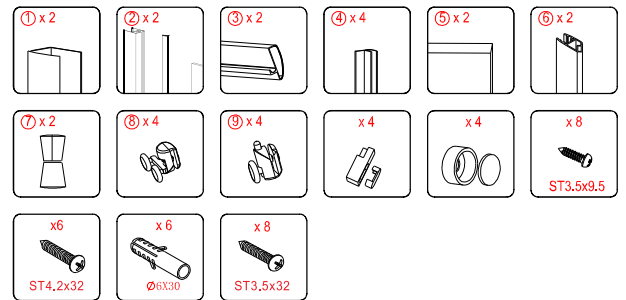

HLS800/900

INSTALAČNÍ NÁVOD / INSTALLATION INSTRUCTION

1