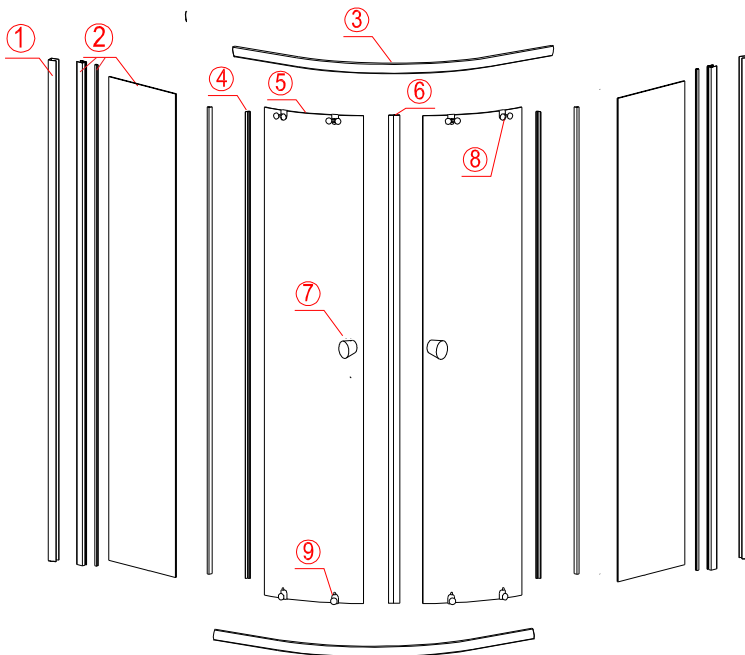

# HLS800/900

## INSTALAČNÍ NÁVOD / INSTALLATION INSTRUCTION

1

2

3

4

5

6

7

Ø 2.8mm

x 4

ST3.5x9.5

x 4

8

24 hodin

9