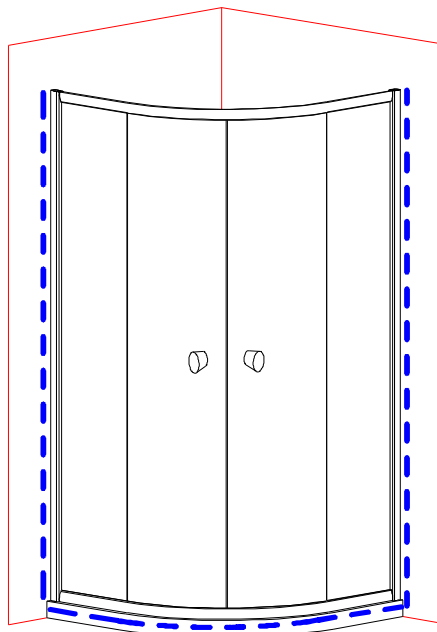

Ø 2.8mm

x 4

ST3.5x9.5

x 4

8

24 hodin

9