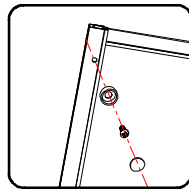

Ø 2.8mm

x 4

ST3.5x9.5

x 4

8

24 hodin

9