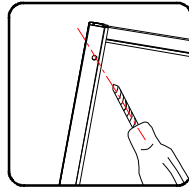

Ø 2.8mm

x 4

ST3.5x9.5

x 4

8

24 hodin

9