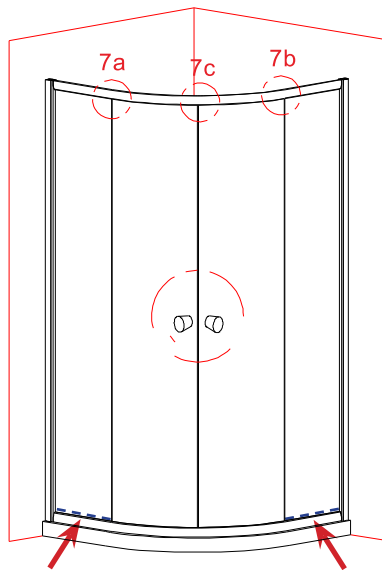

## INSTALAČNÍ NÁVOD / INSTALLATION INSTRUCTION

1

2

3

4

5

6

7

Ø 2.8mm

x 4

ST3.5x9.5

x 4

8

24 hodin

9