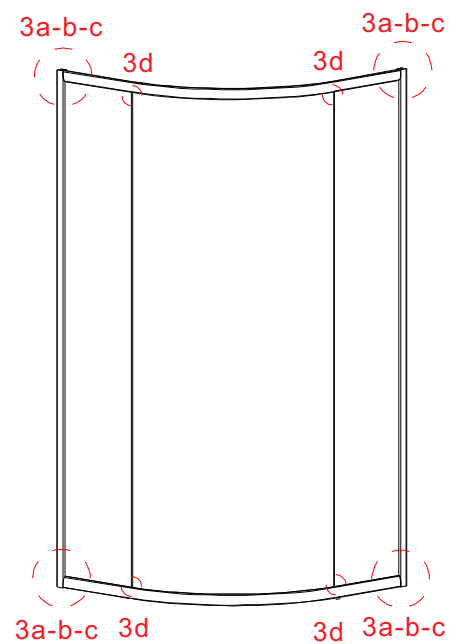

HLS800/900

INSTALAČNÍ NÁVOD / INSTALLATION INSTRUCTION

1

2

3