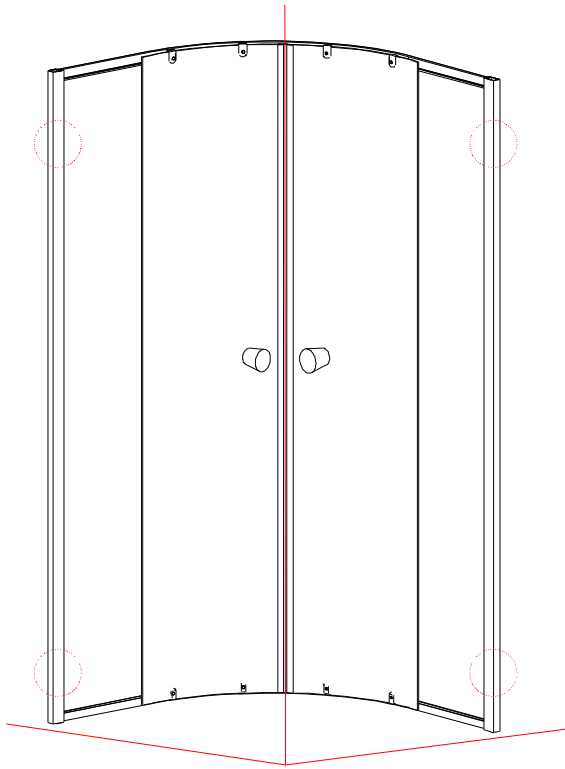

# HLS800/900

## INSTALAČNÍ NÁVOD / INSTALLATION INSTRUCTION

1

2

3

4

5

6

7

Ø 2.8mm

x 4

ST3.5x9.5

x 4

8

24 hodin

9