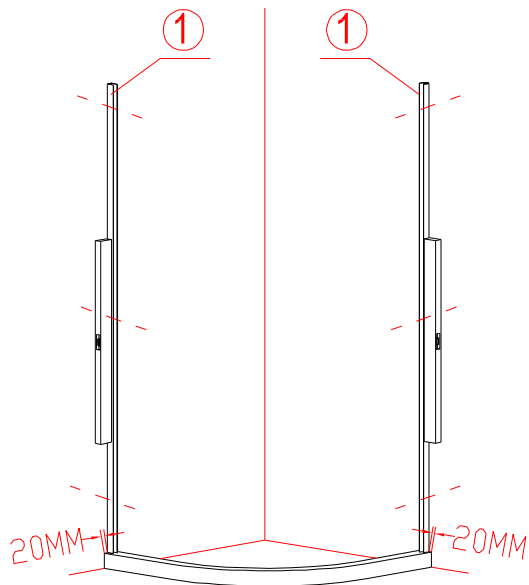

HLS800/900

INSTALAČNÍ NÁVOD / INSTALLATION INSTRUCTION

1

2

3