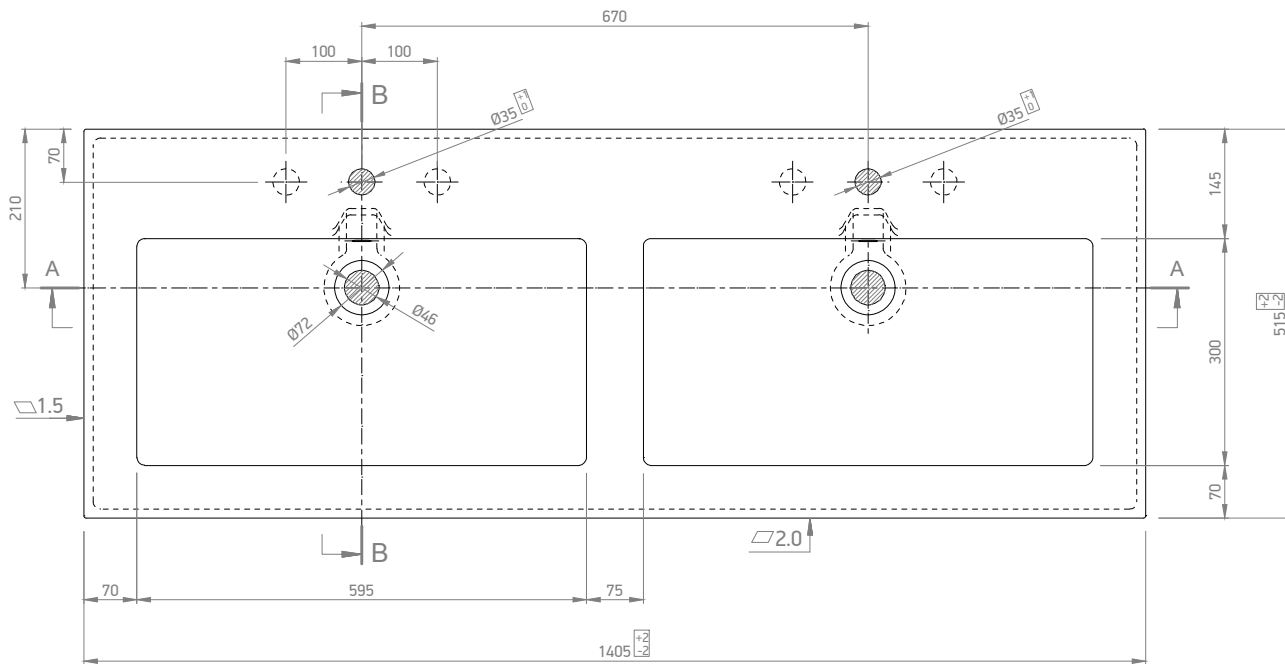

A-A

B-B

**MARMY**

[www.marmy.eu](http://www.marmy.eu)

Name:

**CALABRIA 140x51**

Item NR.:

**80 6862 14 42 10**

Weight:

**38 kg**

Visible height:

**5 cm**

Scale:

**1:10**