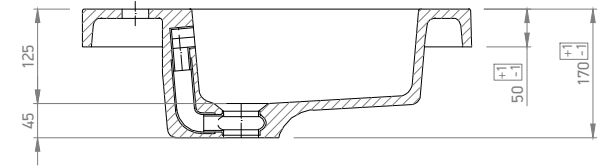

A-A

B-B

**MARMY**

[www.marmy.eu](http://www.marmy.eu)

Name:

**CALABRIA 140x51**

Item NR.:

**80 6862 14 42 10**

Weight:

**38 kg**

Visible height:

**5 cm**

Scale:

**1:10**