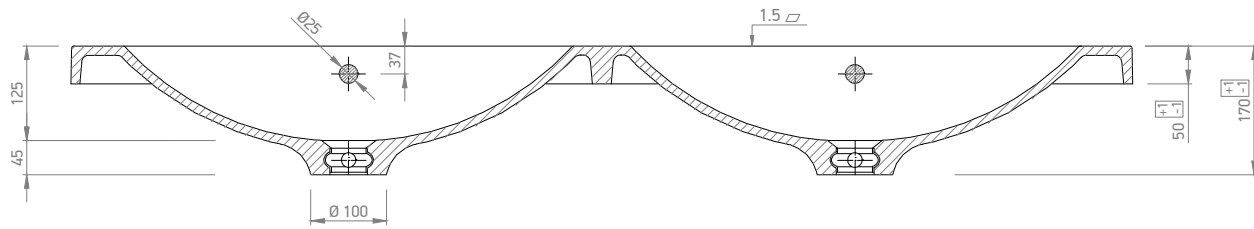

A-A

B-B

**MARMY**

[www.marmy.eu](http://www.marmy.eu)

Name:

**CALABRIA 140x51**

Item NR.:

**80 6862 14 42 10**

Weight:

**38 kg**

Visible height:

**5 cm**

Scale:

**1:10**