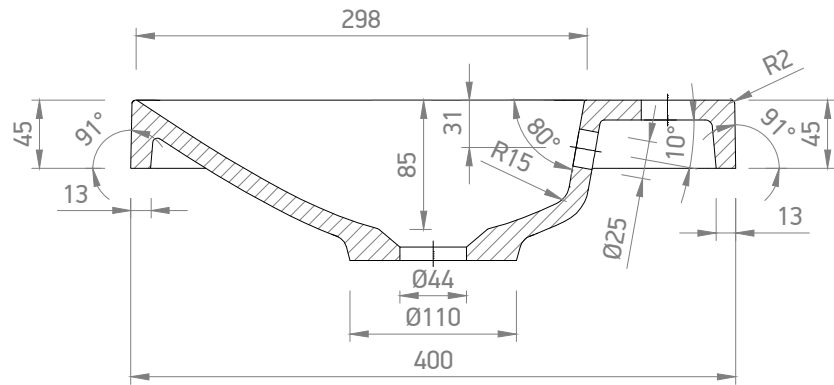

A-A

B-B

MARMY

www.marmy.eu

Name:

KAREN 40x22

Item NR.:

6 229 59 04 01 18

Weight:

4 kg

Visible height:

4,5 cm

Scale:

1:5