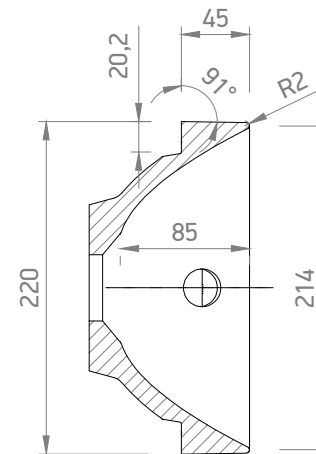

A-A

B-B

MARMY

www.marmy.eu

Name:

KAREN 40x22

Item NR.:

6 229 59 04 01 18

Weight:

4 kg

Visible height:

4,5 cm

Scale:

1:5