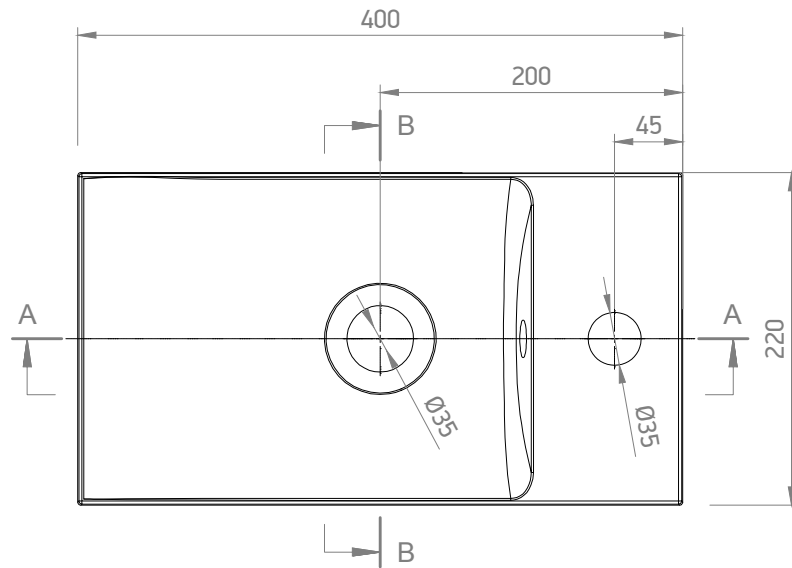

A-A

B-B

MARMY

www.marmy.eu

Name:

KAREN 40x22

Item NR.:

6 229 59 04 01 18

Weight:

4 kg

Visible height:

4,5 cm

Scale:

1:5