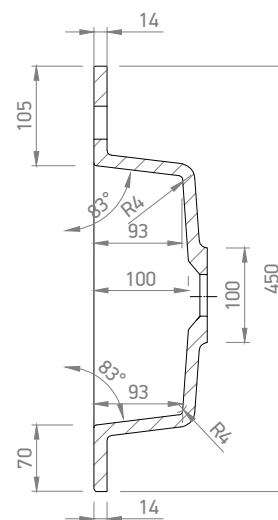

A-A

B

B-B

MARMY

www.marmy.eu

Name:

LISETTE 50x45

Item NR.:

6 229 21 05 11 18

Weight:

8 kg

Visible height:

2 cm

Scale:

1:8