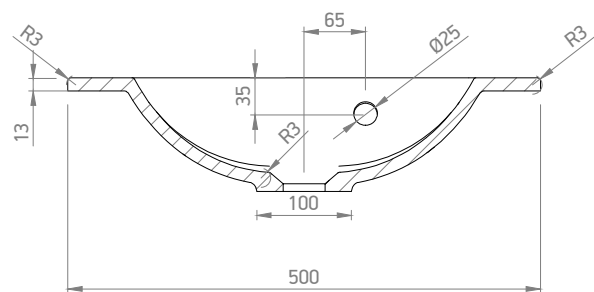

A-A

B

B-B

MARMY

www.marmy.eu

Name:

LISETTE 50x45

Item NR.:

6 229 21 05 11 18

Weight:

8 kg

Visible height:

2 cm

Scale:

1:8