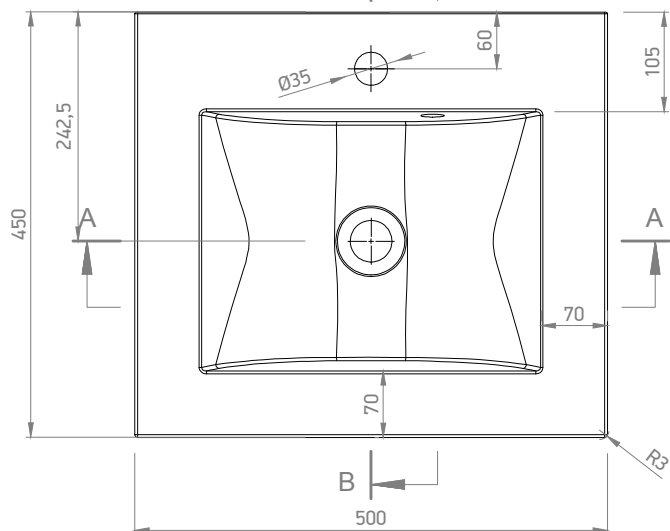

A-A

B

B-B

MARMY

www.marmy.eu

Name:

LISETTE 50x45

Item NR.:

6 229 21 05 11 18

Weight:

8 kg

Visible height:

2 cm

Scale:

1:8