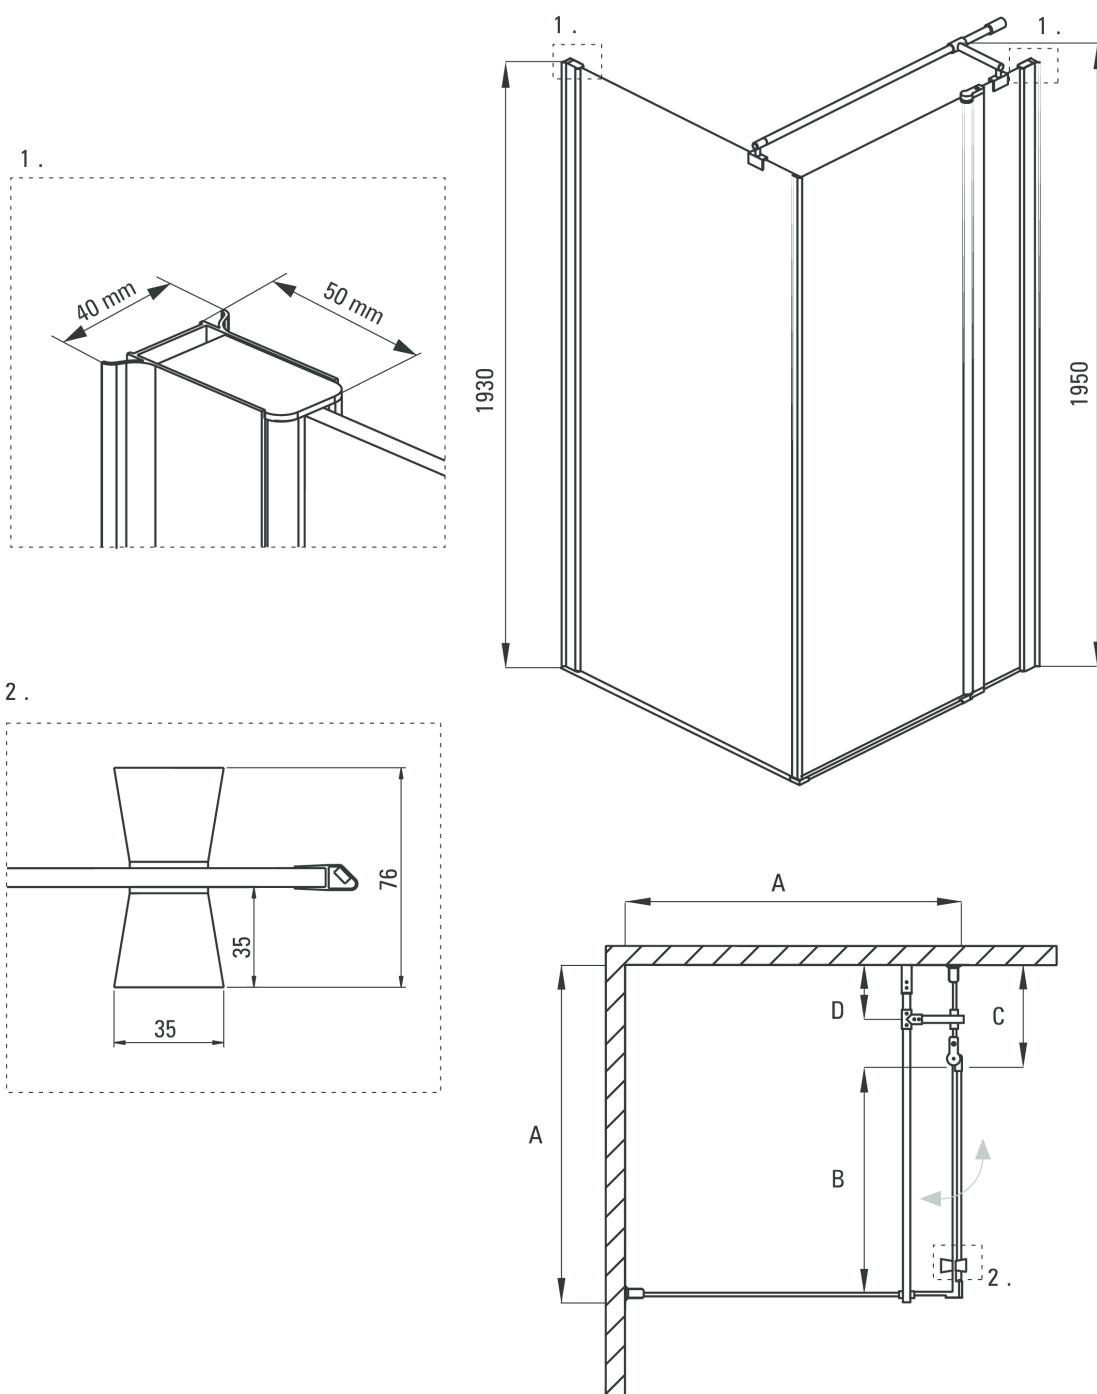

# Cubic

## Kabina kwadratowa Rysunek techniczny:

CUBIC

Model	Size	A (mm)	B (mm)	C (mm)	D (mm)
KTI 044P	800x800	785-800	480	300	160
KTI 043P	900x900	885-900	580	300	160