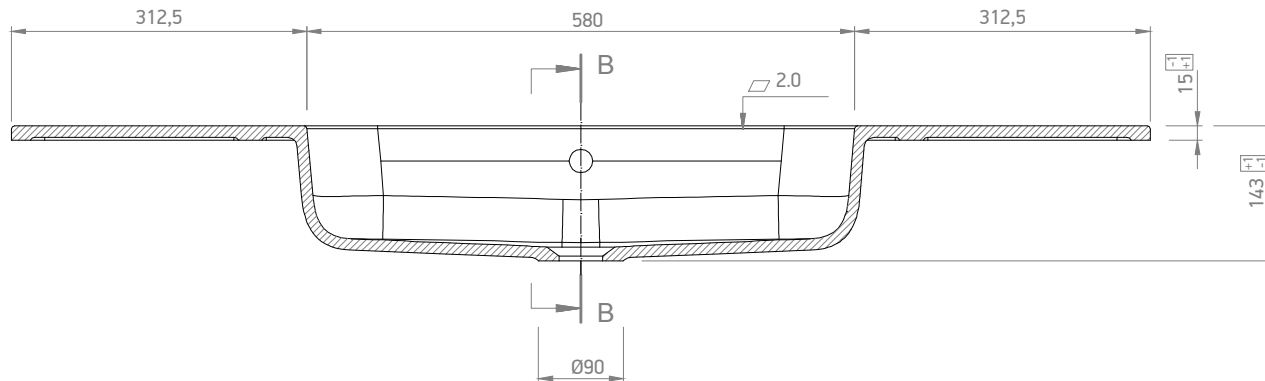

A-A

B-B

 MARMY		Name: CALVIN 120x51	
		Item NR.: 80 6858 12 11 10	
Weight: 20 kg	Visible height: 1,5 cm	Scale: 1:8	