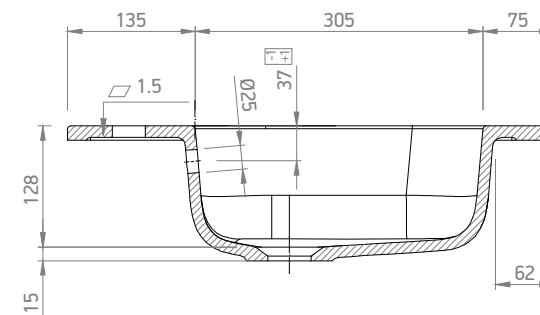

A-A

B-B

 MARMY		Name: CALVIN 120x51	
		Item NR.: 80 6858 12 11 10	
Weight: 20 kg	Visible height: 1,5 cm	Scale: 1:8	