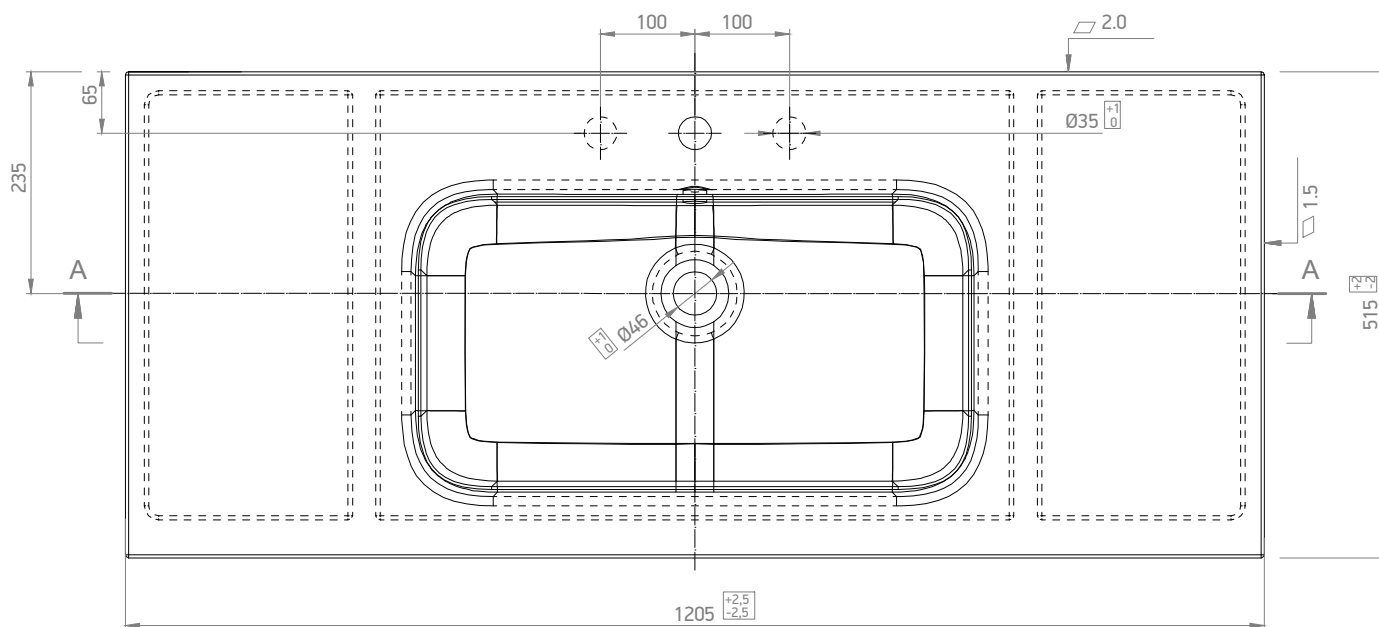

A-A

B-B

 MARMY		Name: CALVIN 120x51	
		Item NR.: 80 6858 12 11 10	
Weight: 20 kg	Visible height: 1,5 cm	Scale: 1:8	