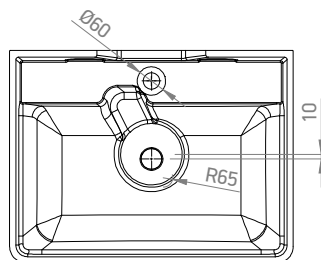

Bottom view 1:16

 MARMY		Name:	
		BARBARA 60x45	
www.marmy.eu		Item NR.:	
		6 229 00 06 11 18	
Weight:	Visible height:	Scale:	
15 kg	12 cm	1:8	