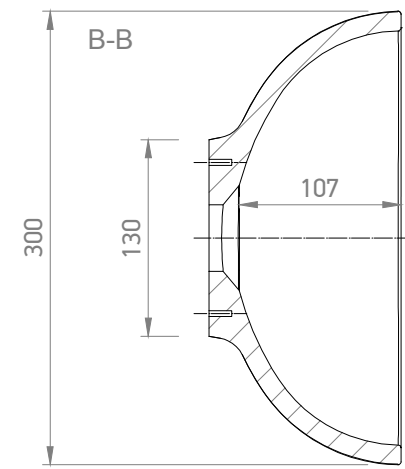

A-A

	Name: CORINA 51x30	
	Item NR.: 6 229 13 05 10 18	
Weight: 5 kg	Visible height: 13 cm	Scale: 1:5