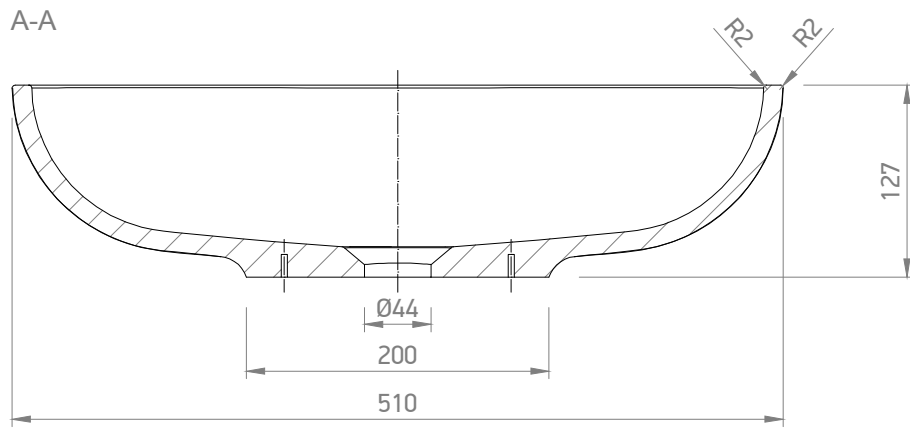

A-A

	Name: CORINA 51x30	
	Item NR.: 6 229 13 05 10 18	
Weight: 5 kg	Visible height: 13 cm	Scale: 1:5