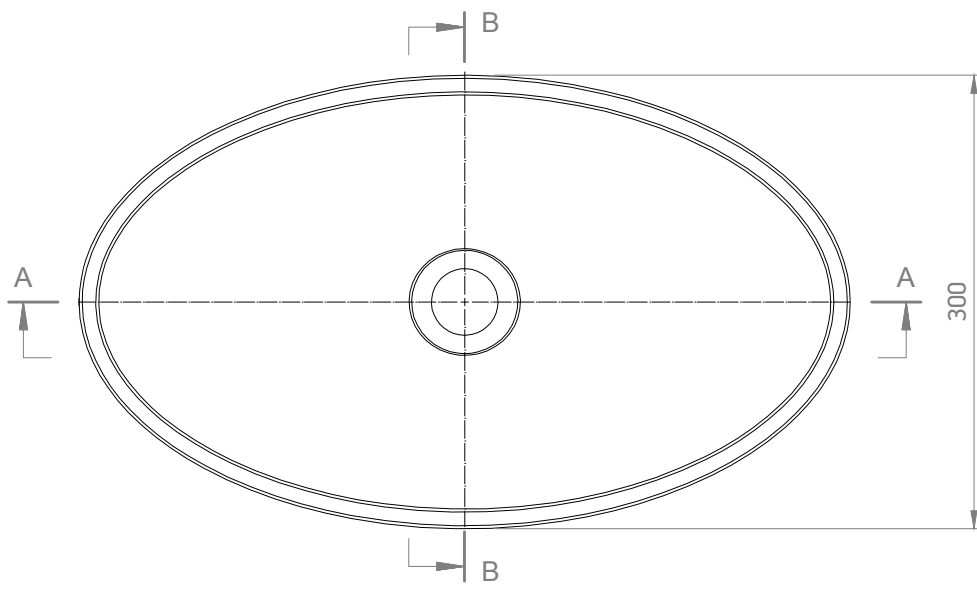

A-A

	Name: CORINA 51x30	
	Item NR.: 6 229 13 05 10 18	
Weight: 5 kg	Visible height: 13 cm	Scale: 1:5