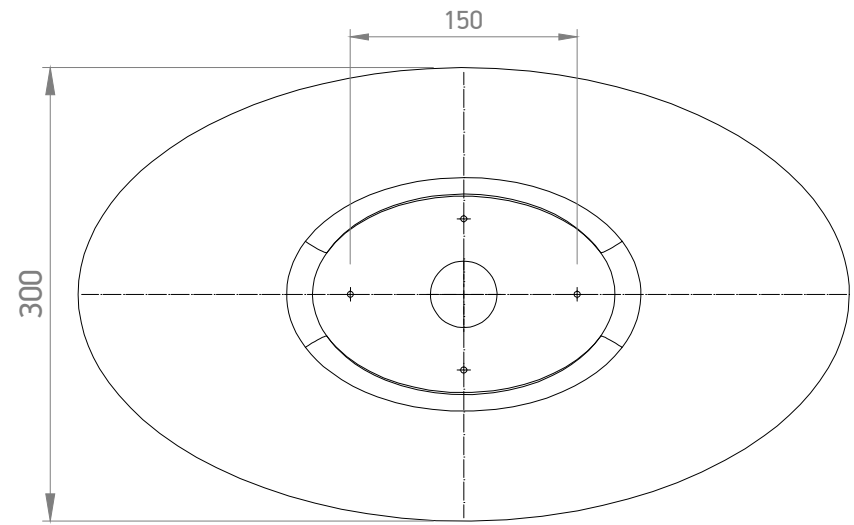

A-A

	Name: CORINA 51x30	
	Item NR.: 6 229 13 05 10 18	
Weight: 5 kg	Visible height: 13 cm	Scale: 1:5