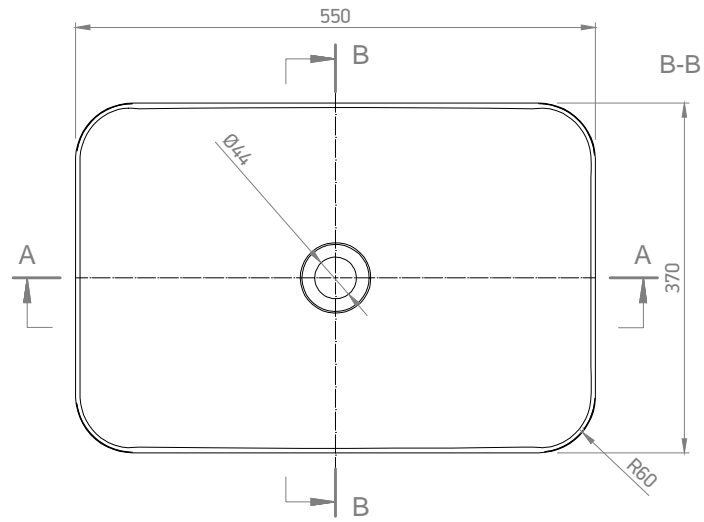

A-A

Bottom view

		Name:
		SIMONA 55x37
MARMY		Item NR.:
		6 229 40 06 10 18
Weight:	Visible height:	Scale:
8 kg	4,5 cm	1:8

www.marmy.eu