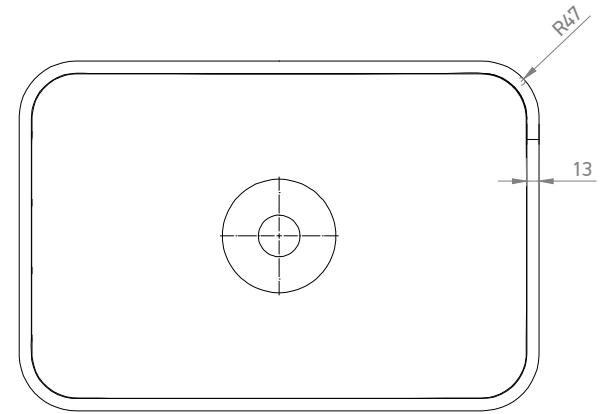

A-A

Bottom view

		Name:
		SIMONA 55x37
MARMY		Item NR.:
		6 229 40 06 10 18
Weight:	Visible height:	Scale:
8 kg	4,5 cm	1:8

www.marmy.eu