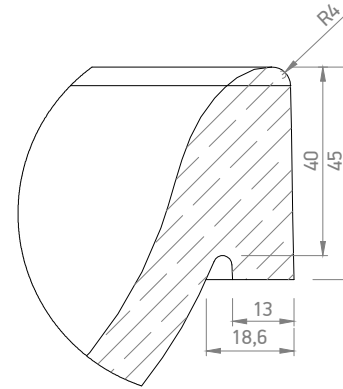

A-A

Bottom view

		Name:
		SIMONA 55x37
MARMY		Item NR.:
		6 229 40 06 10 18
Weight:	Visible height:	Scale:
8 kg	4,5 cm	1:8

www.marmy.eu