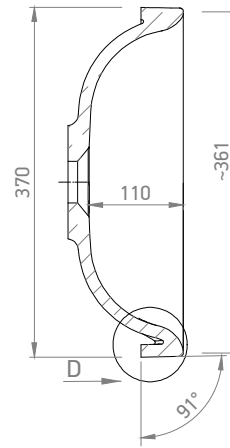

A-A

Bottom view

		Name:
		SIMONA 55x37
MARMY		Item NR.:
		6 229 40 06 10 18
Weight:	Visible height:	Scale:
8 kg	4,5 cm	1:8

www.marmy.eu