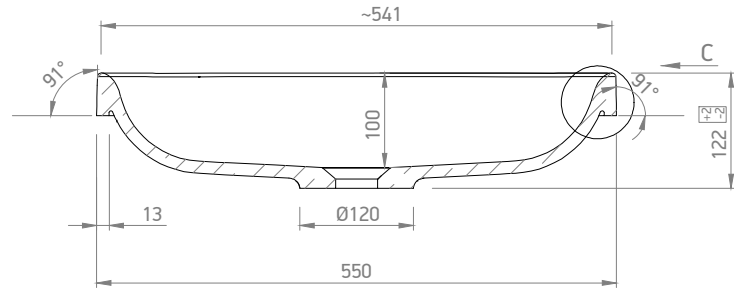

A-A

Bottom view

		Name:
		SIMONA 55x37
MARMY		Item NR.:
		6 229 40 06 10 18
Weight:	Visible height:	Scale:
8 kg	4,5 cm	1:8

www.marmy.eu