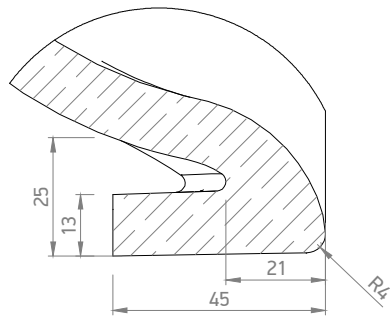

A-A

Bottom view

		Name:
		SIMONA 55x37
MARMY		Item NR.:
		6 229 40 06 10 18
Weight:	Visible height:	Scale:
8 kg	4,5 cm	1:8

www.marmy.eu