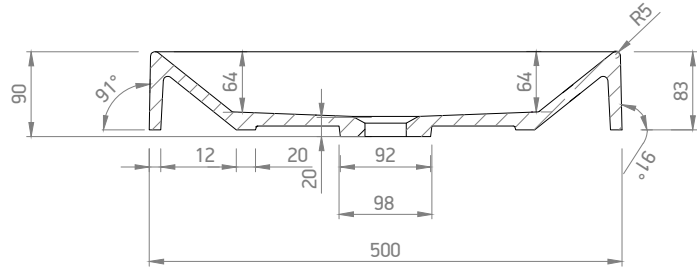

A-A

Backside

B-B

 MARMY		Name: SOFIA 50x36	
		Item NR.: 6 229 41 05 11 18	
Weight: 9 kg	Visible height: 8,5 cm	Scale: 1:8	