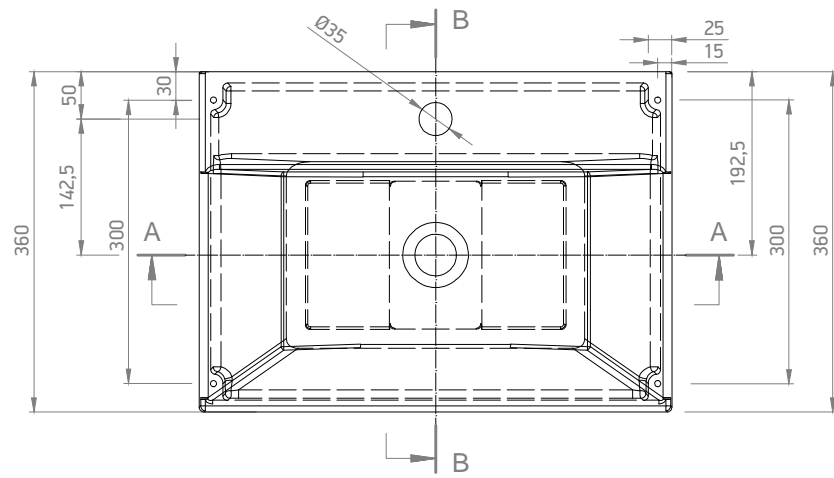

A-A

Backside

B-B

 MARMY		Name: SOFIA 50x36	
		Item NR.: 6 229 41 05 11 18	
Weight: 9 kg	Visible height: 8,5 cm	Scale: 1:8	