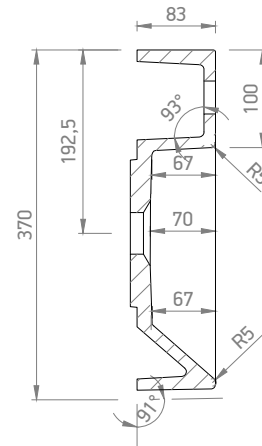

A-A

Backside

B-B

 MARMY		Name: SOFIA 50x36	
		Item NR.: 6 229 41 05 11 18	
Weight: 9 kg	Visible height: 8,5 cm	Scale: 1:8	