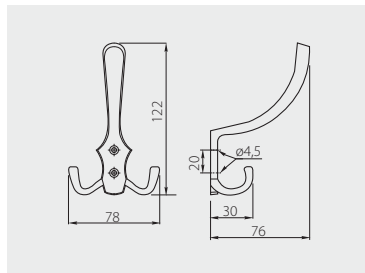

Wieszak K24-A0
Hook K24-A0
Крючок K24-A0

WZ-A0-K24-01	chrom / chrome / хром	ZnAl
WZ-A0-K24-02	satyna / satin / сатин	
WZ-A0-K24-03	mosiądz / brass / латунь	
WZ-A0-K24-04	antyczny mosiądz / antique brass / античная латунь	
WZ-A0-K24-05	aluminium / aluminium / алюминий	
WZ-A0-K24-07	antyczne srebro / antique silver / античное серебро	
WZ-A0-K24-20	czarny mat / black matt / чёрный матовый	

Wieszak K24-B0
Hook K24-B0
Крючок K24-B0

WZ-B0-K24-01	chrom / chrome / хром	ZnAl
WZ-B0-K24-02	satyna / satin / сатин	
WZ-B0-K24-03	mosiądz / brass / латунь	
WZ-B0-K24-04	antyczny mosiądz / antique brass / античная латунь	
WZ-B0-K24-05	aluminium / aluminium / алюминий	
WZ-B0-K24-07	antyczne srebro / antique silver / античное серебро	
WZ-B0-K24-20	czarny mat / black matt / чёрный матовый	