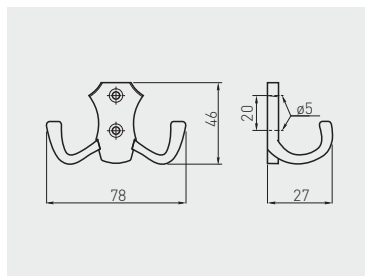

Wieszak K24-B0
Hook K24-B0
Крючок K24-B0

WZ-B0-K24-01	chrom / chrome / хром	ZnAl
WZ-B0-K24-02	satyna / satin / сатин	
WZ-B0-K24-03	mosiądz / brass / латунь	
WZ-B0-K24-04	antyczny mosiądz / antique brass / античная латунь	
WZ-B0-K24-05	aluminium / aluminium / алюминий	
WZ-B0-K24-07	antyczne srebro / antique silver / античное серебро	
WZ-B0-K24-20	czarny mat / black matt / чёрный матовый