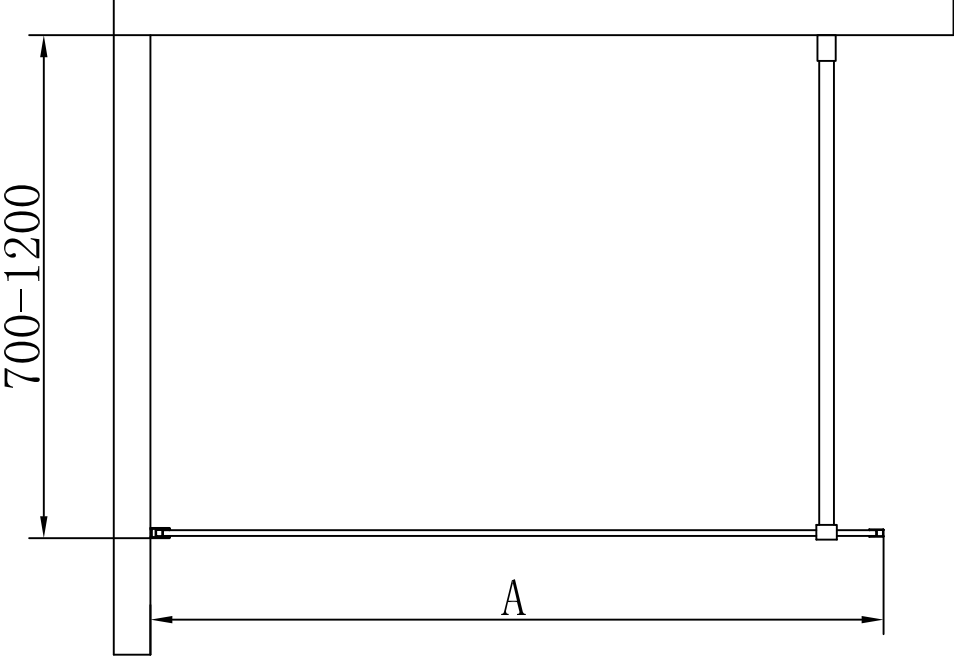

**Díplon**

**BP5717**

Ø3 Ø6

Serijski broj	Grafički prikaz	Naziv	Količina/kom	Napomena
01			5 PCS	
02			1 PCS	
03			4 PCS	
04		ST4X30	5 PCS	
05			3 PCS	
06		ST4X12	3 PCS	
07			1 PCS	
08			1 PCS	
09			1 PCS	
10			1 PCS	
11		Ø3	1 PCS	
12		M2.5	1 PCS	

	A(mm)
800	790-800
900	890-900
1000	990-1000