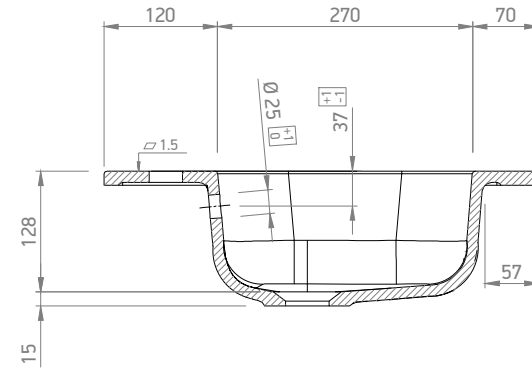

A-A

B-B

 MARMY		Name: CREMONA 70x46	
		Item NR.: 80 6978 07 11 10	
Weight: 13 kg	Visible height: 1,5 cm	Scale: 1:8	

www.marmy.eu