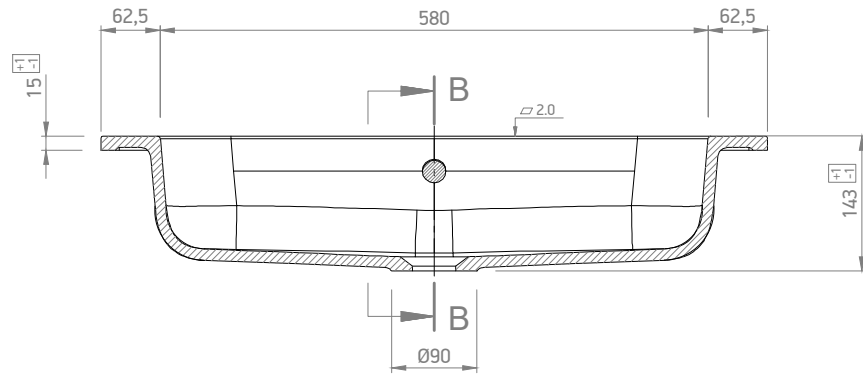

A-A

B-B

 MARMY		Name: CREMONA 70x46	
		Item NR.: 80 6978 07 11 10	
Weight: 13 kg	Visible height: 1,5 cm	Scale: 1:8	

www.marmy.eu