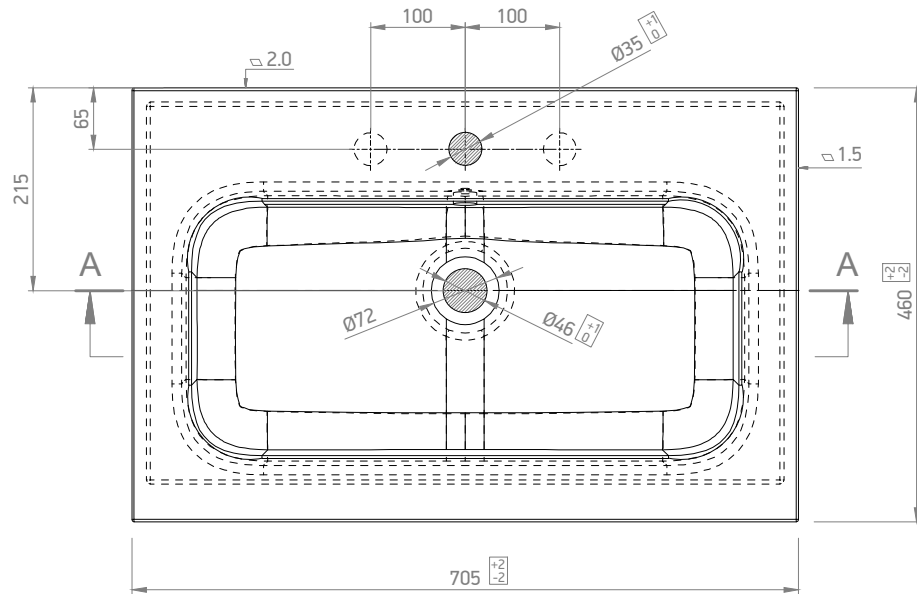

A-A

B-B

 MARMY		Name: CREMONA 70x46	
		Item NR.: 80 6978 07 11 10	
Weight: 13 kg	Visible height: 1,5 cm	Scale: 1:8	

www.marmy.eu