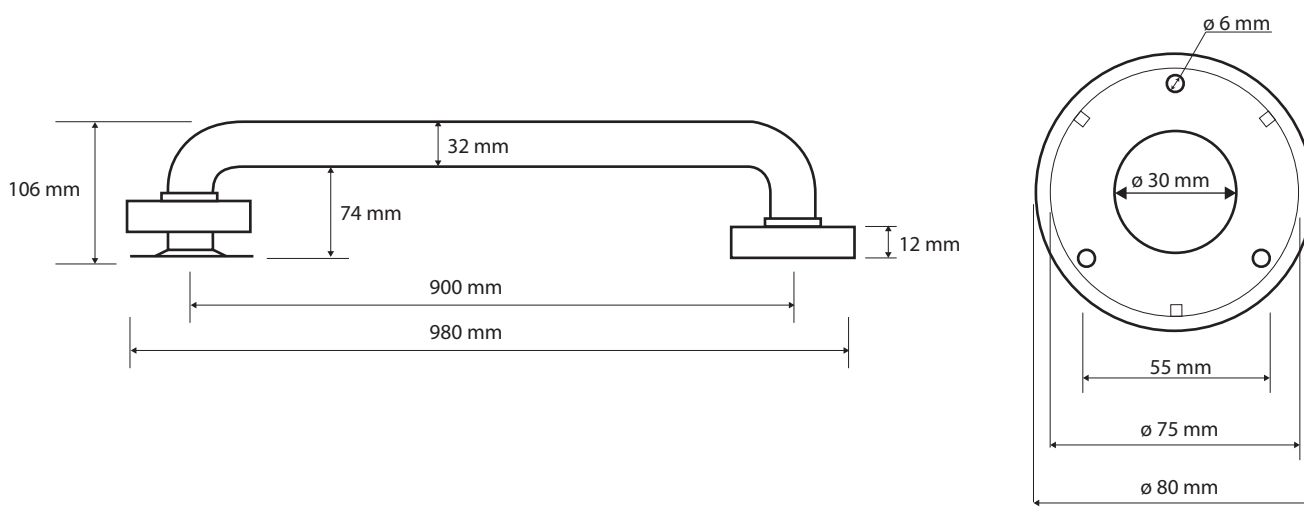

ilustrační foto/
illustration/
Illustration:

Parametry / Features / Eigenschaften

šířka / width / Breite:	980 mm
výška / height / Höhe:	80 mm
hloubka / depth / Tiefe:	106 mm
nosnost / load capacity / Ladekapazität:	120 kg
materiál / material / Material:	Fe, guma / Fe, rubber / Fe, Gummi
povrch. úprava / finish /:	komaxit / comaxit / Komaxit
barva / color / Farbe:	bílá / white / weiß
záruka / warranty / Garantie:	2 roky / 2 years / 2 Jahre