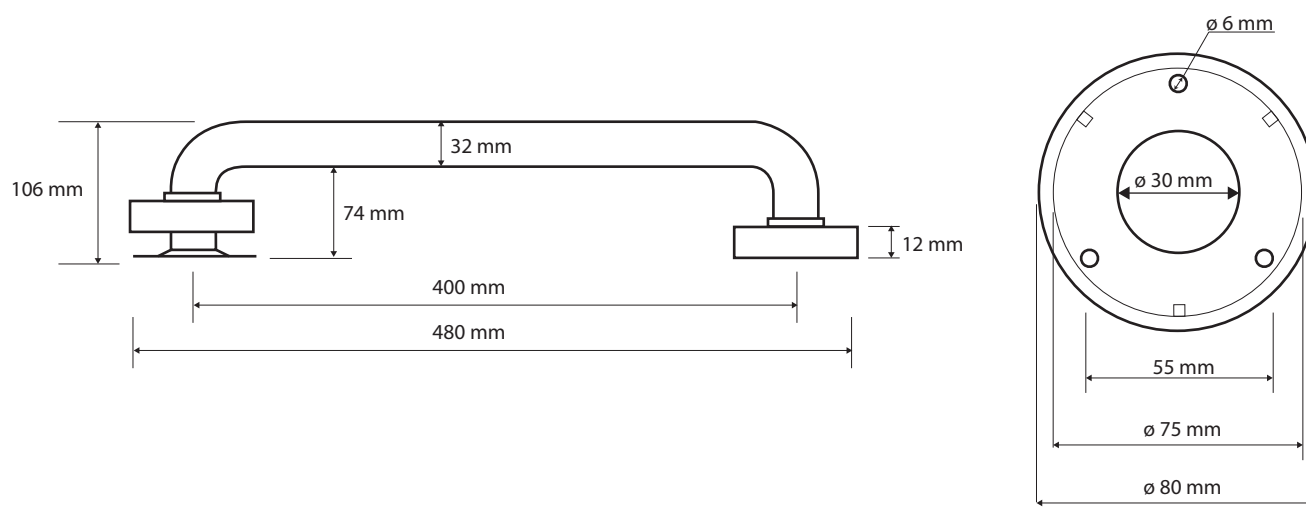

### Parametry / Features / Eigenschaften

šířka / width / Breite:	480 mm
výška / height / Höhe:	80 mm
hloubka / depth / Tiefe:	106 mm
nosnost / load capacity / Ladekapazität:	120 kg
materiál / material / Material:	Fe, guma / Fe, rubber / Fe, Gummi
povrch. úprava / finish /:	komaxit / comaxit / Komaxit
barva / color / Farbe:	bílá / white / weiß
záruka / warranty / Garantie:	2 roky / 2 years / 2 Jahre