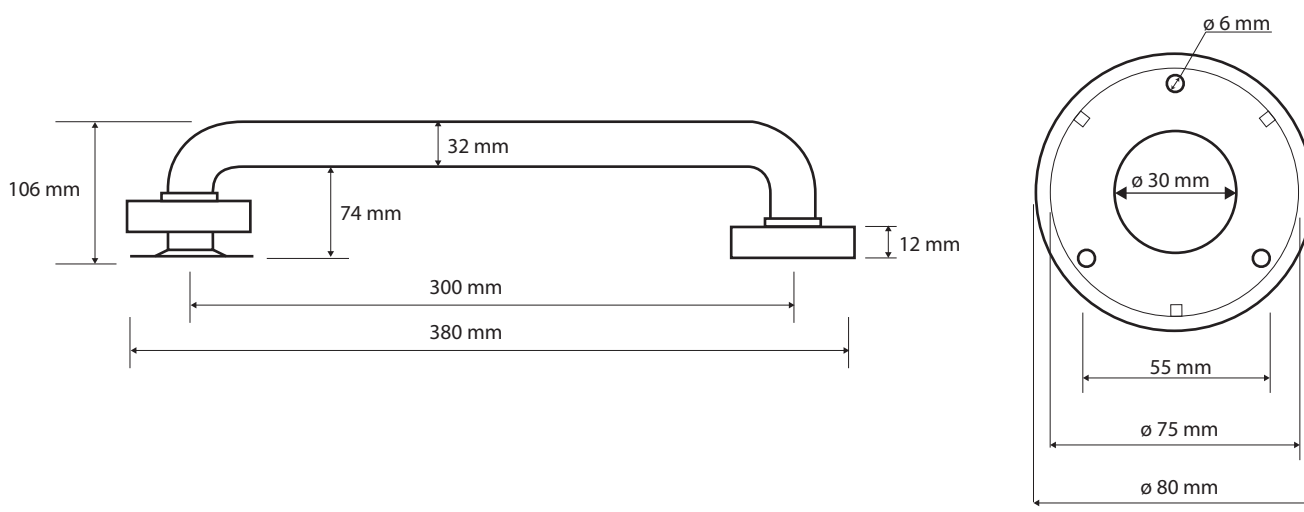

### Parametry / Features / Eigenschaften

šířka / width / Breite:	380 mm
výška / height / Höhe:	80 mm
hloubka / depth / Tiefe:	106 mm
nosnost / load capacity / Ladekapazität:	120 kg
materiál / material / Material:	Fe, guma / Fe, rubber / Fe, Gummi
povrch. úprava / finish /:	komaxit / comaxit / Komaxit
barva / color / Farbe:	bílá / white / weiß
záruka / warranty / Garantie:	2 roky / 2 years / 2 Jahre