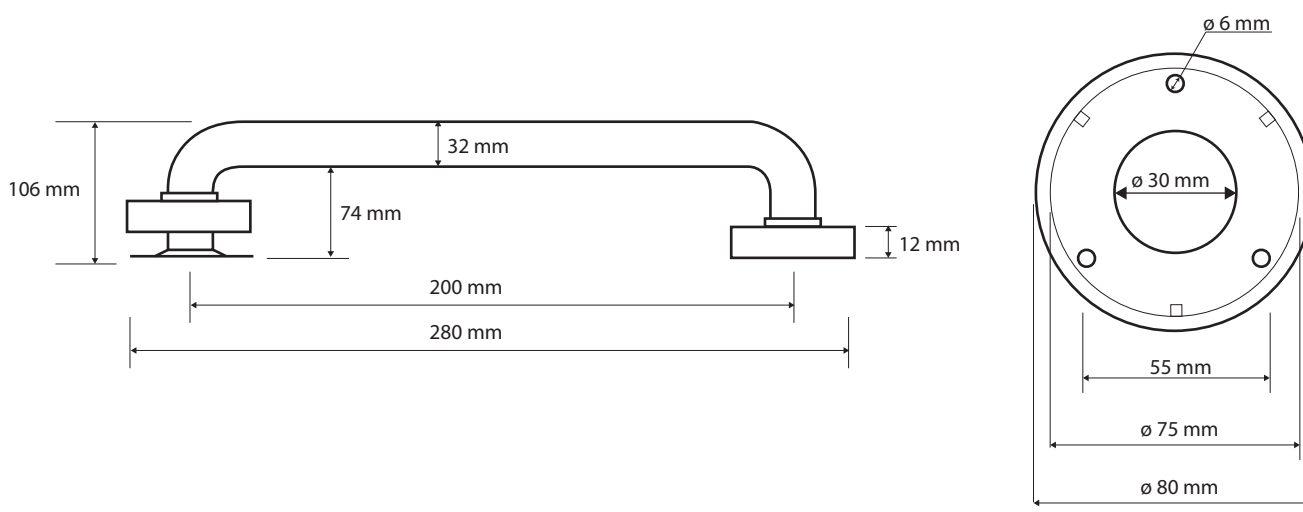

ilustrační foto/
illustration/
Illustration:

Parametry / Features / Eigenschaften

šířka / width / Breite:	280 mm
výška / height / Höhe:	80 mm
hloubka / depth / Tiefe:	106 mm
nosnost / load capacity / Ladekapazität:	120 kg
materiál / material / Material:	Fe, guma / Fe, rubber / Fe, Gummi
povrch. úprava / finish /:	komaxit / comaxit / Komaxit
barva / color / Farbe:	bílá / white / weiß
záruka / warranty / Garantie:	2 roky / 2 years / 2 Jahre