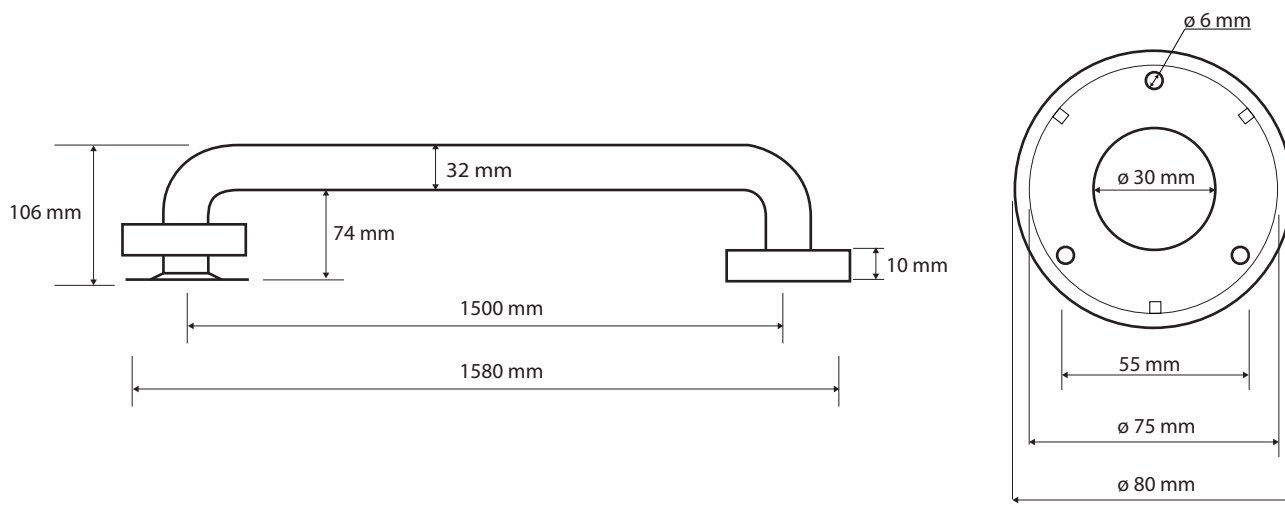

### Parametry / Features / Eigenschaften

šířka / width / Breite:	1580 mm
výška / height / Höhe:	80 mm
hloubka / depth / Tiefe:	106 mm
nosnost / load capacity / Ladekapazität:	120 kg
materiál / material / Material:	nerez / stainless steel / rostfrei
povrch. úprava / finish / Oberfläche:	lesk / polished / poliert
záruka / warranty / Garantie:	6 let / 6 years / 6 Jahre
skryté kotvení / Secret Fix / Geheimnis Fix	