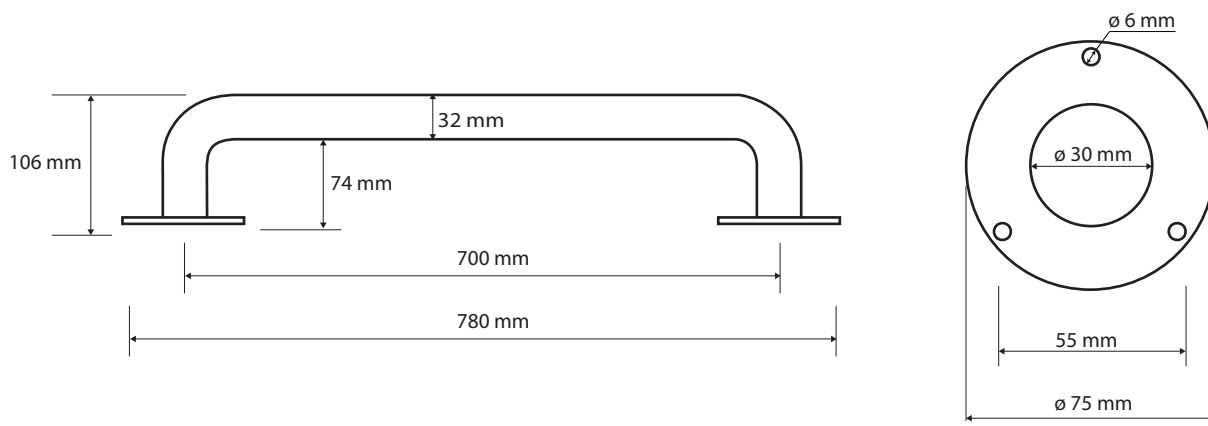

### Parametry / Features / Eigenschaften

šířka / width / Breite:	780 mm
výška / height / Höhe:	80 mm
hloubka / depth / Tiefe:	106 mm
nosnost / load capacity / Ladekapazität:	120 kg
materiál / material / Material:	Fe
povrch. úprava / finish / Oberfläche:	komaxit / comaxit / Komaxit
barva / color / Farbe:	bílá / white / weiß
záruka / warranty / Garantie:	2 roky / 2 years / 2 Jahre