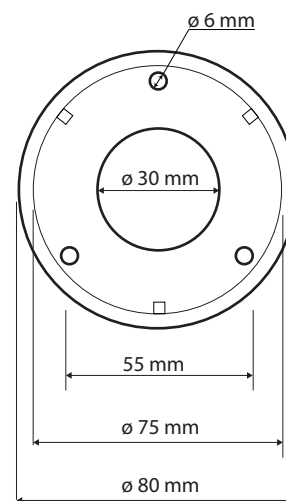

ilustrační foto/
illustration/
Illustration:

Parametry / Features / Eigenschaften

šířka / width / Breite:	980 mm
výška / height / Höhe:	80 mm
hloubka / depth / Tiefe:	106 mm
nosnost / load capacity / Ladekapazität:	120 kg
materiál / material / Material:	nerez / stainless steel / rostfrei
povrch. úprava / finish / Oberfläche:	lesk / polished / poliert
záruka / warranty / Garantie:	6 let / 6 years / 6 Jahre
skryté kotvení / Secret Fix / Geheimnis Fix	