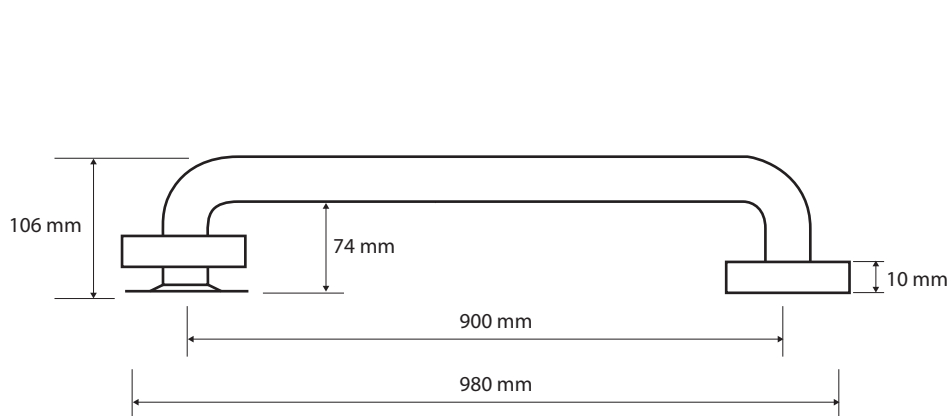

ilustrační foto/
illustration/
Illustration:

Parametry / Features / Eigenschaften

šířka / width / Breite:	980 mm
výška / height / Höhe:	80 mm
hloubka / depth / Tiefe:	106 mm
nosnost / load capacity / Ladekapazität:	120 kg
materiál / material / Material:	nerez / stainless steel / rostfrei
povrch. úprava / finish / Oberfläche:	lesk / polished / poliert
záruka / warranty / Garantie:	6 let / 6 years / 6 Jahre
skryté kotvení / Secret Fix / Geheimnis Fix	