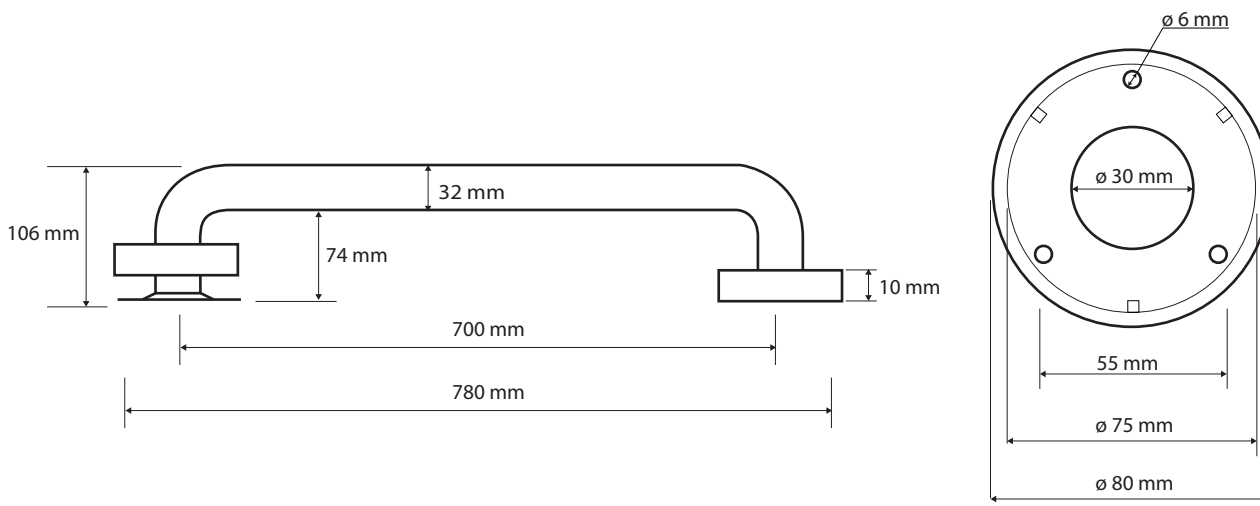

## Parametry / Features / Eigenschaften

šířka / width / Breite:	780 mm
výška / height / Höhe:	80 mm
hloubka / depth / Höhe:	106 mm
nosnost / load capacity / Ladekapazität:	120 kg
materiál / material / Material:	nerez / stainless steel / rostfrei
povrch. úprava / finish / Schluss:	lesk / polished / poliert
záruka / warranty / Garantie:	6 let / 6 years / 6 Jahre
skryté kotvení / Secret Fix / Geheimnis Fix	