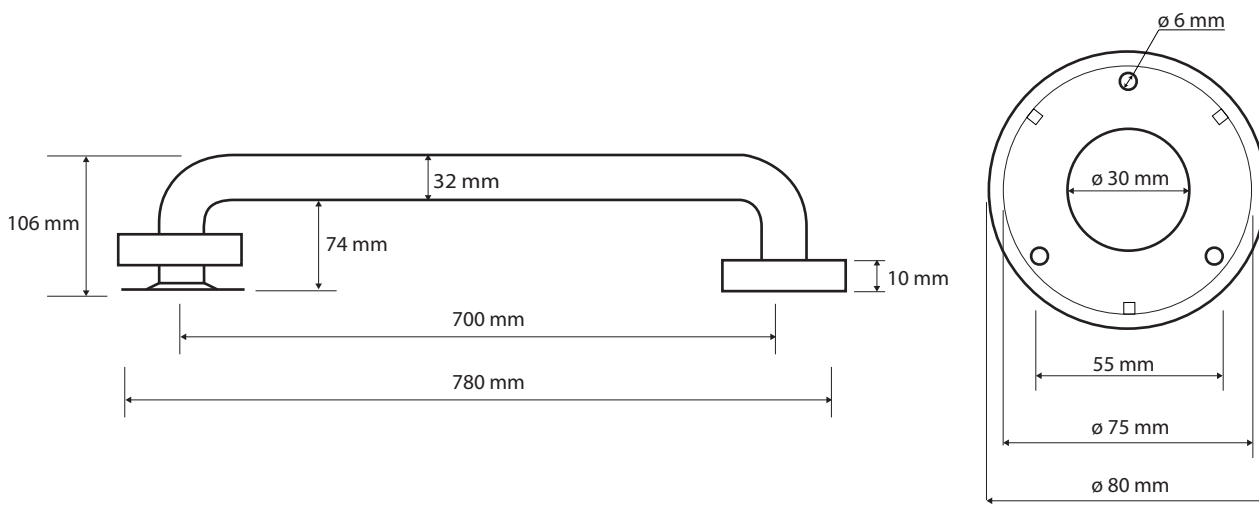

ilustrační foto/
 illustration/
 Illustration:

Parametry / Features / Eigenschaften

šířka / width / Breite:	780 mm
výška / height / Höhe:	80 mm
hloubka / depth / Tiefe:	106 mm
nosnost / load capacity / Ladekapazität:	120 kg
materiál / material / Material:	nerez / stainless steel / rostfrei
povrch. úprava / finish / Oberfläche:	brus / brush / gebürstet
záruka / warranty / Garantie:	6 let / 6 years / 6 Jahre
skryté kotvení / Secret Fix / Geheimnis Fix	