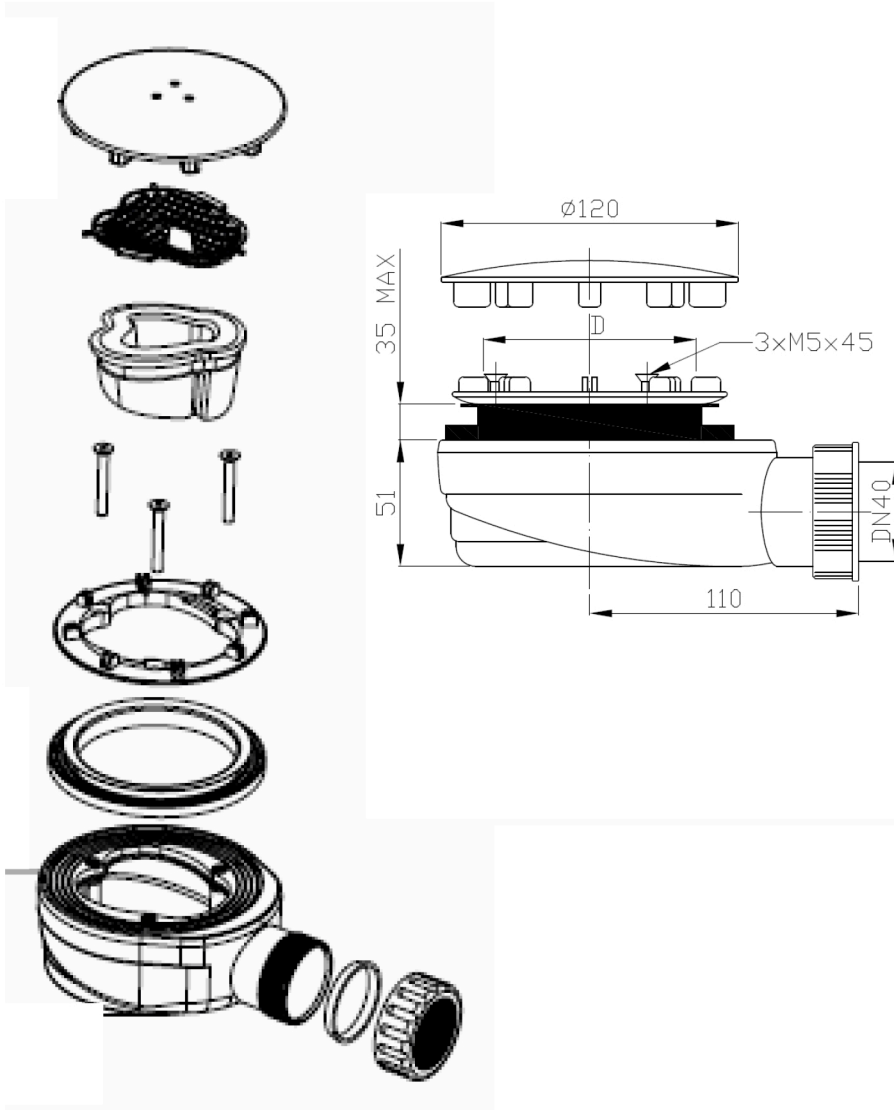

# SIFON VANIČKOVÝ 90 EXTRA NÍZKÝ

GB – Shower tray siphon 90, extra-low, inox  
D – Duschwannensiphon 90, extra flach, Inox  
RUS – Сифон для душевого поддона 90,  
сверхнизкий, нержавеющей  
SK – Sifón vaničkový 90 extra nízky

LV – Sifons dušai 90 zems  
PL – Syfon brodzika 90 niski  
HR – Sifon tuš kade 90 nisko  
H – Búzelzáró zuhanykádhoz 90 alacsony  
RO – Sifon cadita dus 90 scăzut

INSTALACE - Tělo sifonu pod vaničkou zajistěte montážní pěnou nebo podložkou.  
INSTALLATION - Fix body of trap bellow shower tray by mounting foam or by underlay.  
PRŮTOK / FLOW RATE - 52 l/min