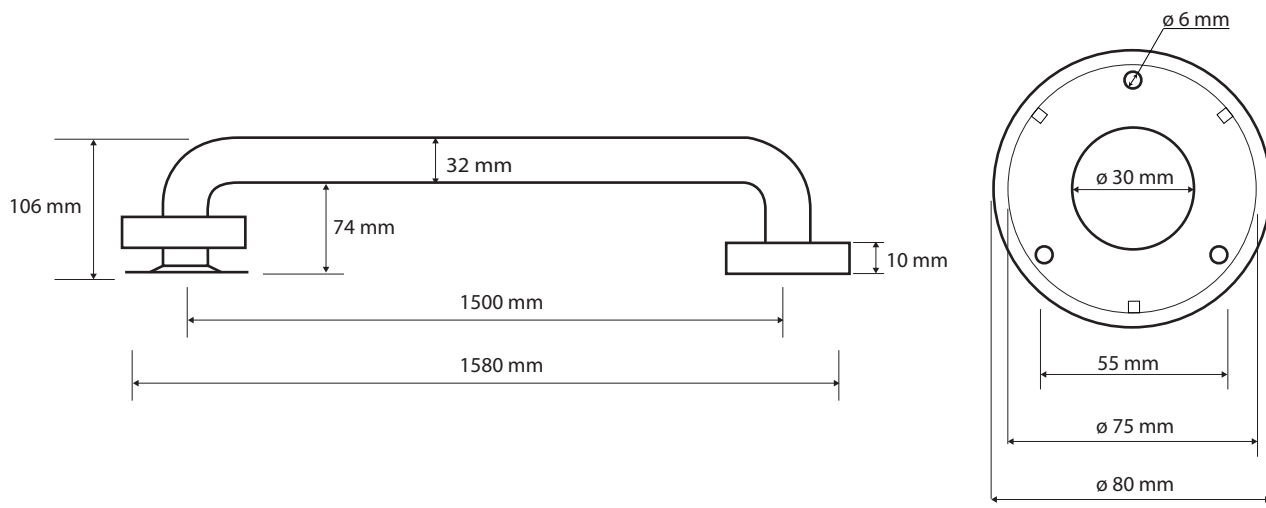

## Parametry / Features / Eigenschaften

šířka / width / Breite:	1580 mm
výška / height / Höhe:	80 mm
hloubka / depth / Tiefe:	106 mm
nosnost / load capacity / Ladekapazität:	120 kg
materiál / material / Material:	nerez / stainless steel / rostfrei
povrch, úprava / finish / Oberfläche:	brus / brush / gebürstet
záruka / warranty / Garantie:	6 let / 6 years / 6 Jahre
skryté kotvení / Secret Fix / Geheimnis Fix	