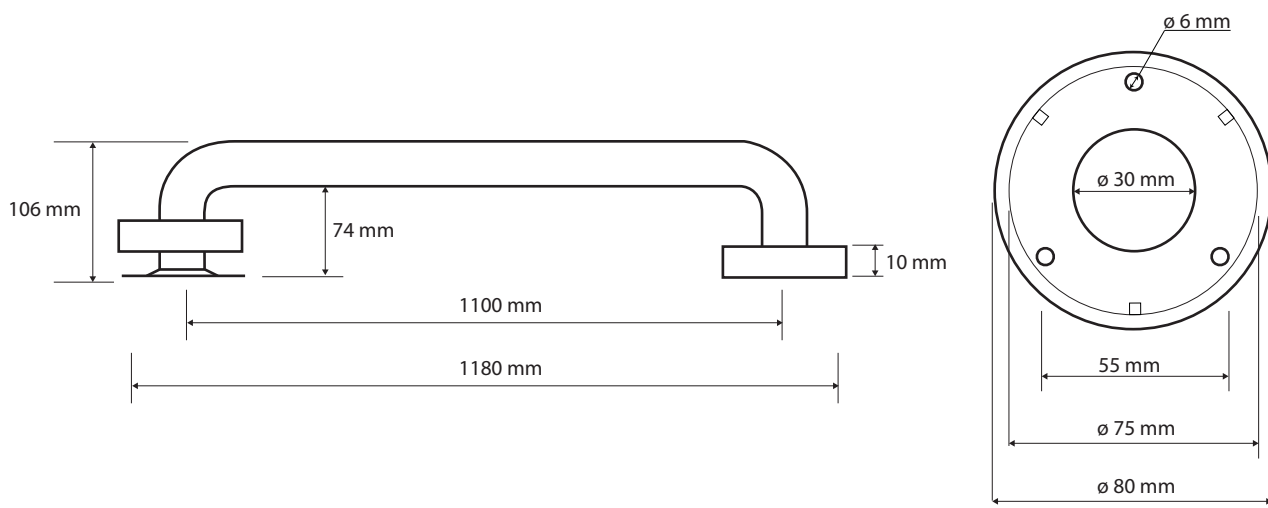

## Parametry / Features / Eigenschaften

šířka / width / Breite:	1180 mm
výška / height / Höhe:	80 mm
hloubka / depth / Tiefe:	106 mm
nosnost / load capacity / Ladekapazität:	120 kg
materiál / material / Material:	nerez / stainless steel / rostfrei
povrch. úprava / finish / Oberfläche:	brus / brush / gebürstet
záruka / warranty / Garantie:	6 let / 6 years / 6 Jahre
skryté kotvení / Secret Fix / Geheimnis Fix	