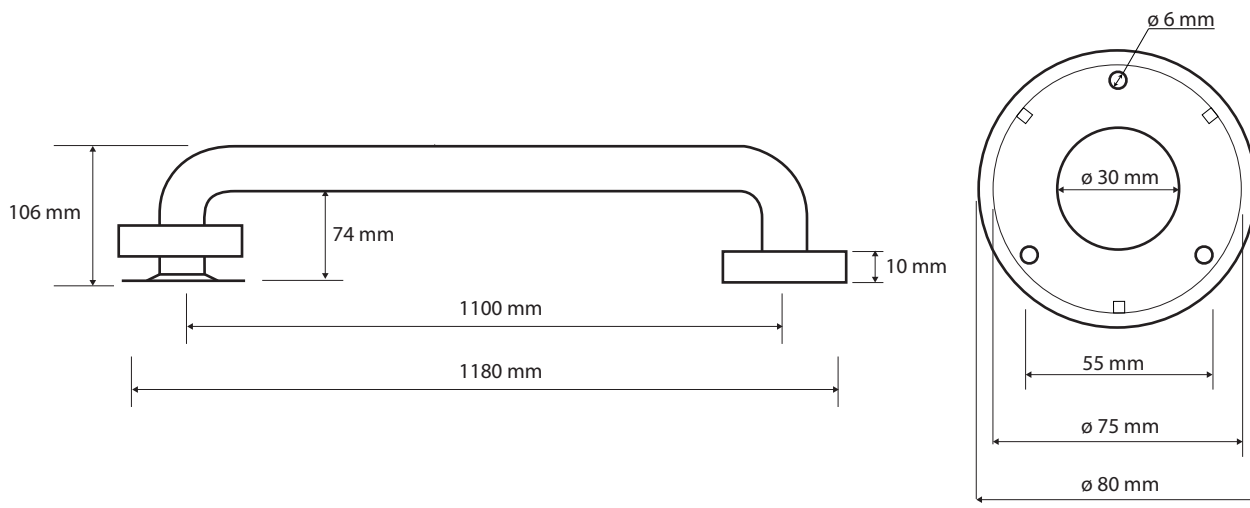

ilustrační foto/
 illustration/
 Illustration:

Parametry / Features / Eigenschaften

šířka / width / Breite:	1180 mm
výška / height / Höhe:	80 mm
hloubka / depth / Tiefe:	106 mm
nosnost / load capacity / Ladekapazität:	120 kg
materiál / material / Material:	nerez / stainless steel / rostfrei
povrch. úprava / finish / Oberfläche:	lesk / polished / poliert
záruka / warranty / Garantie:	6 let / 6 years / 6 Jahre
skryté kotvení / Secret Fix / Geheimnis Fix	