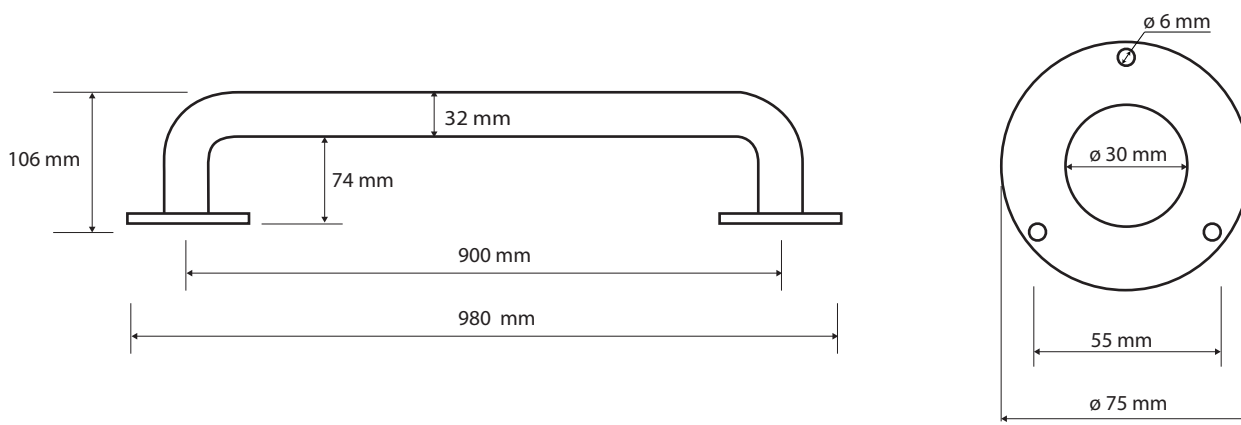

ilustrační foto/
illustration/
Illustration:

Parametry / Features / Eigenschaften

šířka / width / Breite:	980 mm
výška / height / Höhe:	80 mm
hloubka / depth / Tiefe:	106 mm
nosnost / load capacity / Ladekapazität:	120 kg
materiál / material / Material:	Fe
povrch. úprava / finish / Oberfläche:	komaxit / comaxit / Komaxit
barva / color / Farbe:	bílá / white / weiß
záruka / warranty / Garantie:	2 roky / 2 years / 2 Jahre