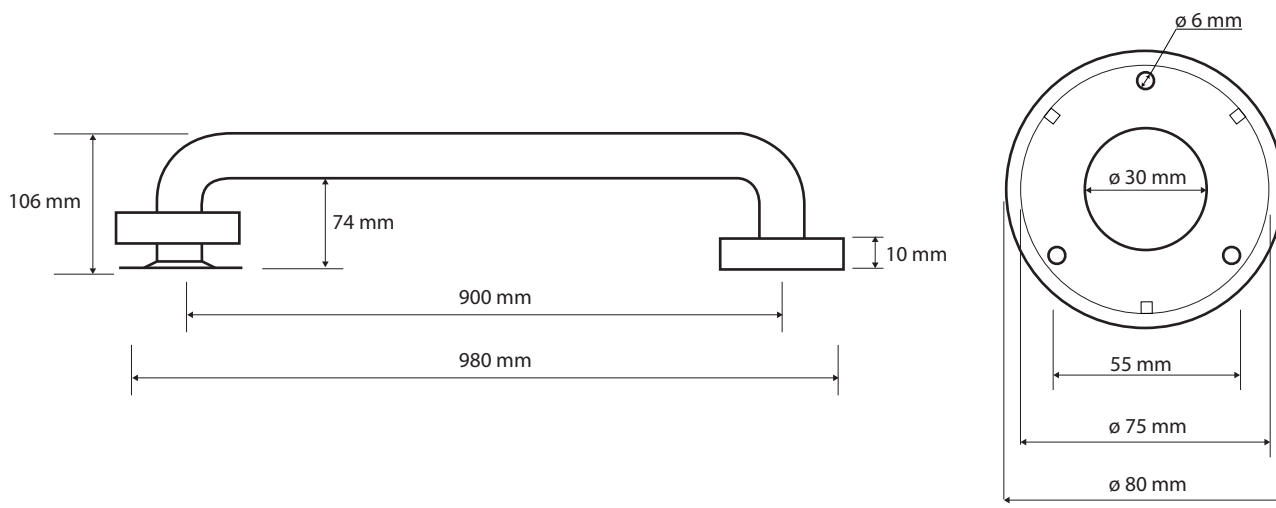

ilustrační foto/
illustration/
Illustration:

Parametry / Features / Eigenschaften

šířka / width / Breite:	980 mm
výška / height / Höhe:	80 mm
hloubka / depth / Tiefe:	106 mm
nosnost / load capacity / Ladekapazität:	120 kg
materiál / material / Material:	nerez / stainless steel / rostfrei
povrch. úprava / finish / Oberfläche:	brus / brush / gebürstet
záruka / warranty / Garantie:	6 let / 6 years / 6 Jahre
skryté kotvení / Secret Fix / Geheimnis Fix	