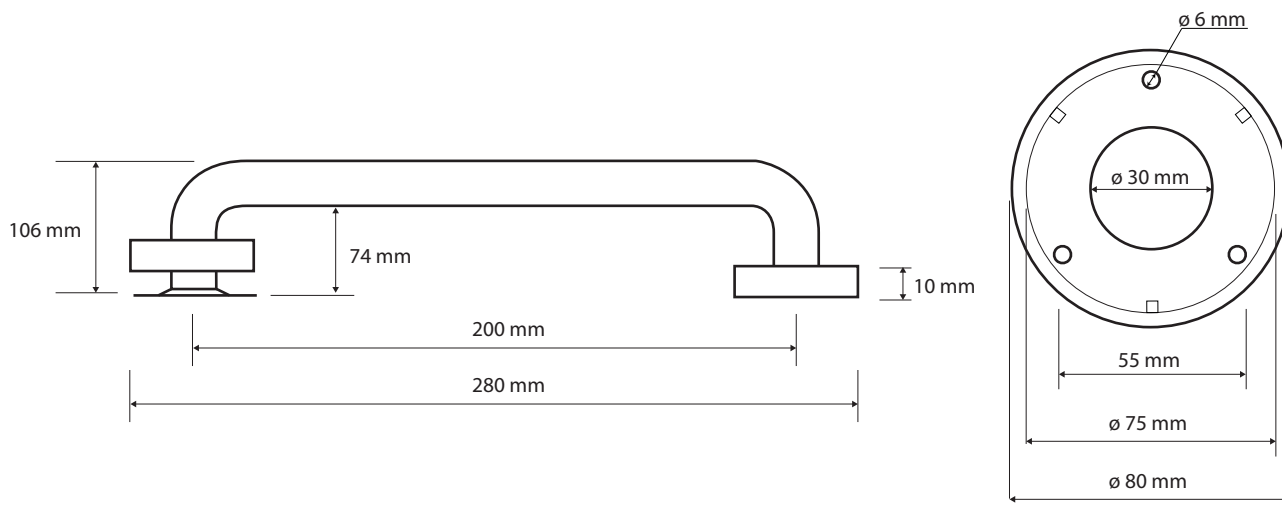

## Parametry / Features / Eigenschaften

šířka / width / Breite:	280 mm
výška / height / Höhe:	80 mm
hloubka / depth / Tiefe:	106 mm
nosnost / load capacity / Ladekapazität:	120 kg
materiál / material / Material:	nerez / stainless steel / rostfrei
povrch. úprava / finish / Oberfläche:	brus / brush / gebürstet
záruka / warranty / Garantie:	6 let / 6 years / 6 Jahre
skryté kotvení / Secret Fix / Geheimnis Fix	