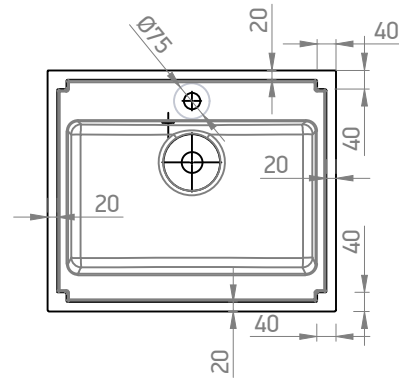

Bottom view 1:16

**MARMY**

Weight:

12 kg

[www.marmy.eu](http://www.marmy.eu)

Visible height:

2 cm

Name:

**LINDSEY 61x51**

Item NR.:

**6 301 44 06 11 18**

Scale:

1:8