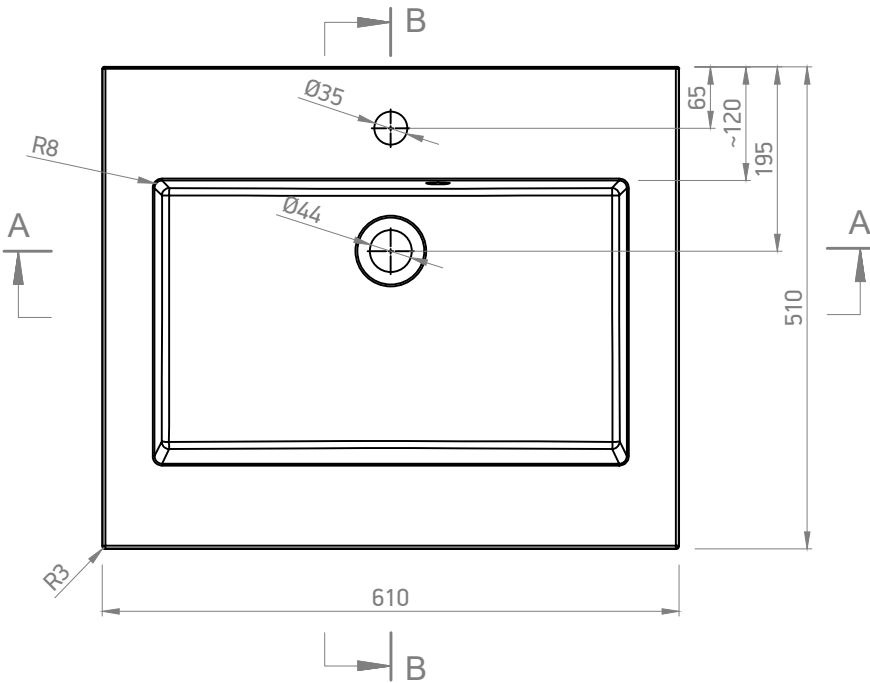

Bottom view 1:16

**MARMY**

Weight:

12 kg

[www.marmy.eu](http://www.marmy.eu)

Visible height:

2 cm

Name:

**LINDSEY 61x51**

Item NR.:

**6 301 44 06 11 18**

Scale:

1:8