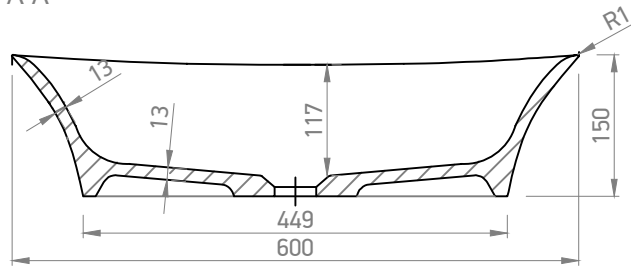

A-A

B-B

Bottom view 1:16

**MARMY**

[www.marmy.eu](http://www.marmy.eu)

Name:

**JASMINE 60x36**

Item NR.:

**6 301 35 06 10 18**

Weight:

**8 kg**

Visible height:

**15 cm**

Scale:

**1:8**