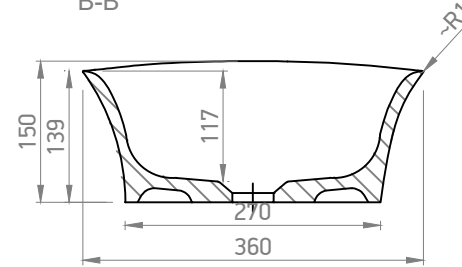

A-A

B-B

Bottom view 1:16

**MARMY**

[www.marmy.eu](http://www.marmy.eu)

Name:

**JASMINE 60x36**

Item NR.:

**6 301 35 06 10 18**

Weight:

**8 kg**

Visible height:

**15 cm**

Scale:

**1:8**