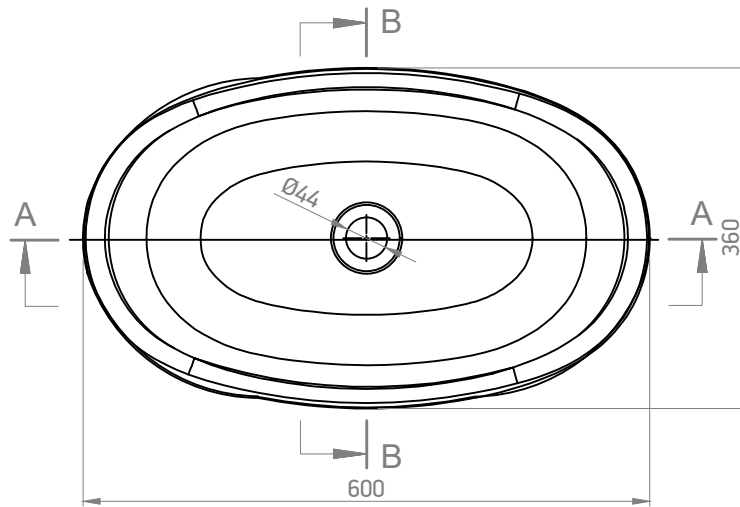

A-A

B-B

Bottom view 1:16

**MARMY**

[www.marmy.eu](http://www.marmy.eu)

Name:

**JASMINE 60x36**

Item NR.:

**6 301 35 06 10 18**

Weight:

**8 kg**

Visible height:

**15 cm**

Scale:

**1:8**