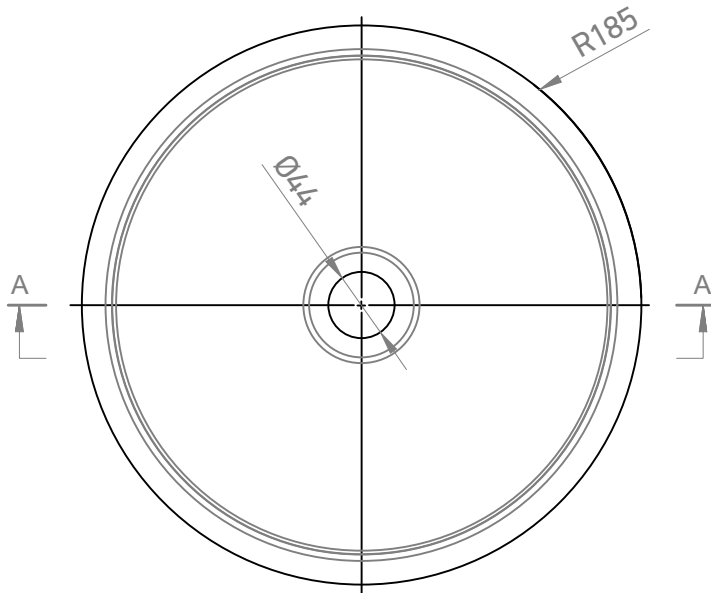

Bottom view

 MARMY		Name: LOLA D37x5	
		Item NR.: 6 301 48 04 10 18	
Weight: 4 kg	Visible height: 4 cm	Scale: 1:5	

www.marmy.eu