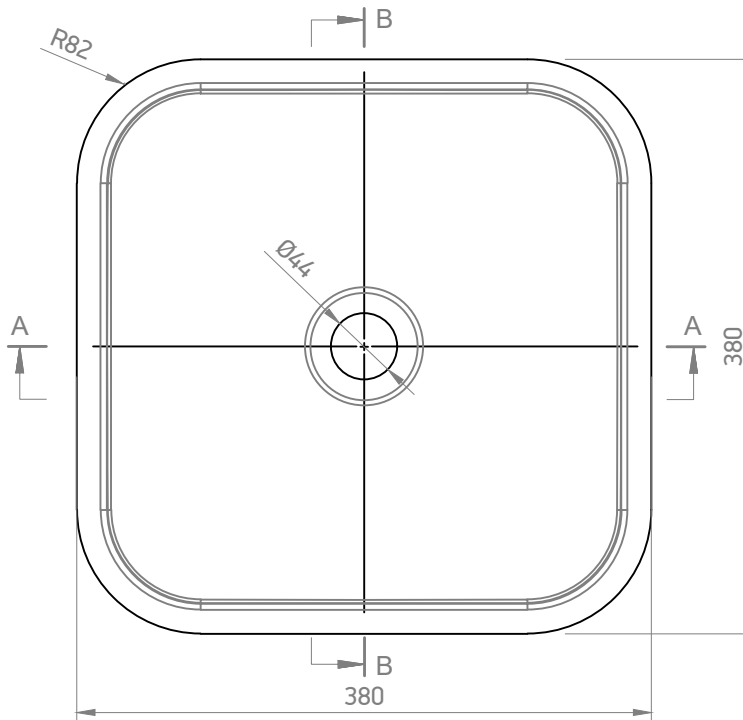

Bottom view

		Name:	<b>LEA 38x38</b>
		Item NR.:	<b>6 301 46 04 10 18</b>
Weight:	5 kg	Visible height:	4 cm
		Scale:	1:5