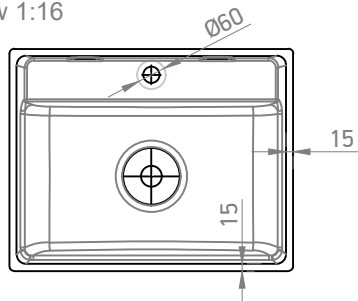

Bottom view 1:16

MARMY

Weight:

17,5 kg

www.marmy.eu

Visible height:

12 cm

Name:

APEROL 60x47

Item NR.:

6 301 22 06 11 18

Scale:

1:8