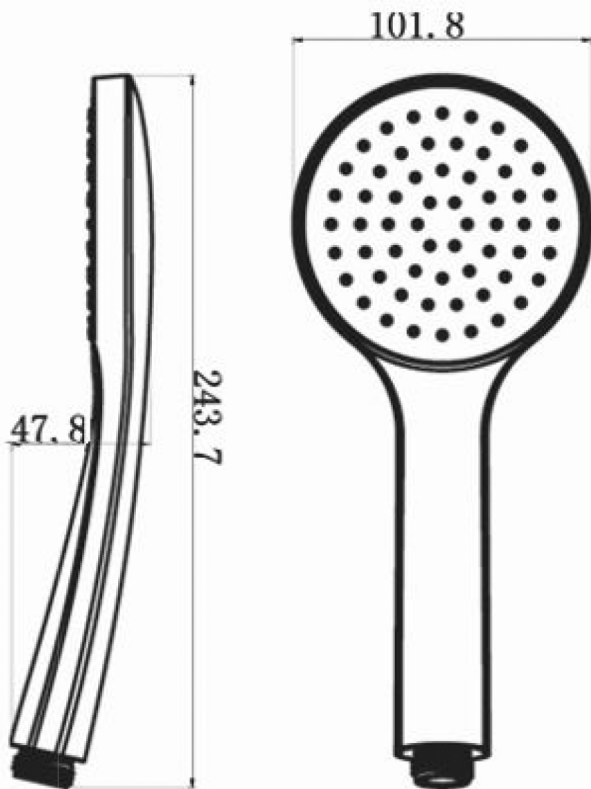

 SAPHO

SK736