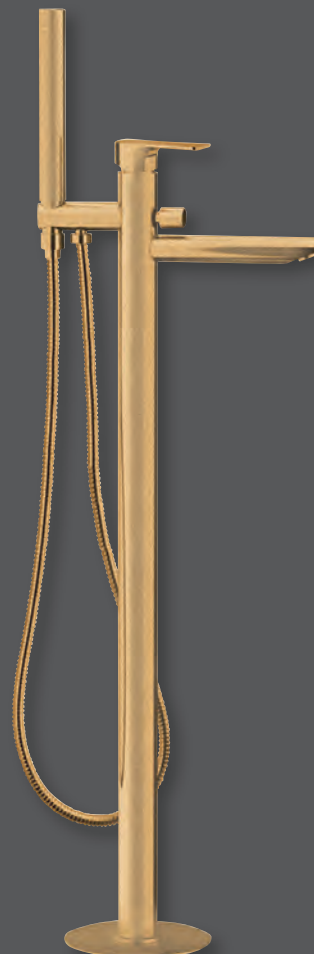

DAKAR
SZ139GB

MATT ARANY

A fürdőszoba enteriőr arany elemei luxust és eleganciát sugároznak. A matt arany különleges árnyalata kivételes bájt kölcsönöz a helyiségnek, és kiemeli annak időtlen szépségét. Ez a minimalista, mégis fényűző megjelenés növeli a tér esztétikai értékét, nemes és kifinomult hangulatot kölcsönöz a fürdőszobának. A kiválasztott termékek PVD bevonattal rendelkeznek, amely garantálja a termék hosszú élettartamát és tartósságát. A matt arany meleg tónusa hatékonyan helyettesítheti a hideg krómot, így még nagyobb kényelmet biztosít a fürdőszobában.

GOLD MATT

Gold elements in the interior of the bathroom exude luxury and elegance. The specific shade of matt gold adds exceptional charm to the room and emphasises its timeless beauty. This minimalistic yet luxurious look enhances the aesthetic value of the space and brings a noble and refined atmosphere to the bathroom. Selected products have a PVD finish that guarantees the product's longevity and durability. The warm tone of matt gold can effectively replace the cold chrome, bringing even more comfort to the bathroom.

VARIO
GX1017 + GX1212

KAZUKO
40340 + 26347

CSAPTELEPEK

S P Y

CSAPTELEPEK

art. PY02/19

art. PY07/19

art. PY03/19

art. PY08/19

art. PY41/19

art. PY42/19

art. PY10/19

art. PY11/19

art. PY52/19 2 irányú
art. PY53/19 3 irányú

art. PY21/19

C S A P T E L E P E K