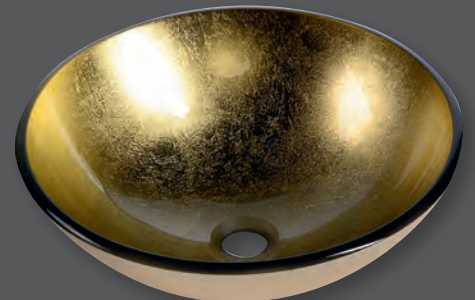

art. 2501-22 Ø 42 cm