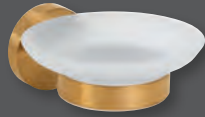

DAKAR
SZ139GB

MATT ARANY

A fürdőszoba enteriőr arany elemei luxust és eleganciát sugároznak. A matt arany különleges árnyalata kivételes bájt kölcsönöz a helyiségnek, és kiemeli annak időtlen szépségét. Ez a minimalista, mégis fényűző megjelenés növeli a tér esztétikai értékét, nemes és kifinomult hangulatot kölcsönöz a fürdőszobának. A kiválasztott termékek PVD bevonattal rendelkeznek, amely garantálja a termék hosszú élettartamát és tartósságát. A matt arany meleg tónusa hatékonyan helyettesítheti a hideg krómot, így még nagyobb kényelmet biztosít a fürdőszobában.

GOLD MATT

Gold elements in the interior of the bathroom exude luxury and elegance. The specific shade of matt gold adds exceptional charm to the room and emphasises its timeless beauty. This minimalistic yet luxurious look enhances the aesthetic value of the space and brings a noble and refined atmosphere to the bathroom. Selected products have a PVD finish that guarantees the product's longevity and durability. The warm tone of matt gold can effectively replace the cold chrome, bringing even more comfort to the bathroom.

art. PI213588 32 cm

art. PI214588 42 cm

art. PI216088 57 cm

art. PI330388

KIEGÉSZÍTŐK

X - R O U N D

KIEGÉSZÍTŐK

art. XR803GB

art. XR103GB

art. XR903GB

art. XR205GB

art. XR202GB

art. XR703GB

art. XR704GB

art. XR732GB

art. XR701GB