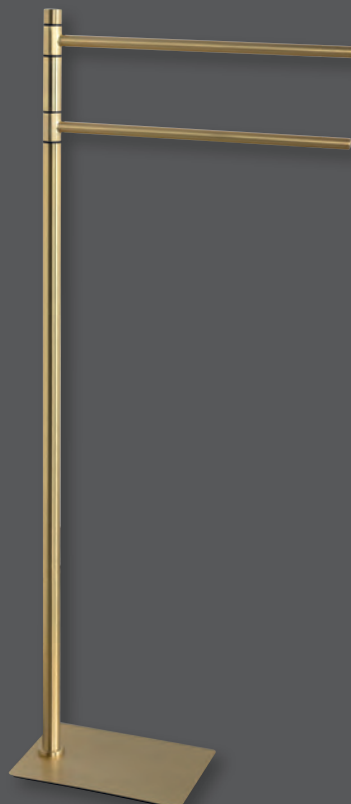

art. 330987 5 L

art. 320987 3 L

art. 241788

art. 247988

art. CO202488

art. TR3188

art. TR3288

art. 133488

B Ú T O R O K

P U N O

BÚTOROK
ODETTA

BÚTOR KIEGÉSZÍTŐK

art. DT602 53,4 cm
 art. DT702 63,4 cm
 art. DT802 78,4 cm
 art. DT902 91,4 cm
 art. DT122 114,5 cm

art. CT096Z 11 cm

art. DM260 18 cm

art. CT320Z 34 cm