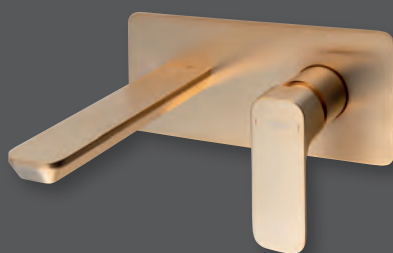

art. PY08/19