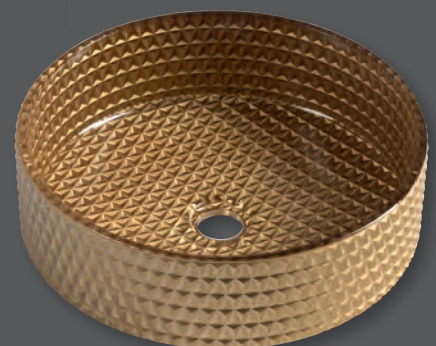

art. TY214Z Ø 39,5 cm