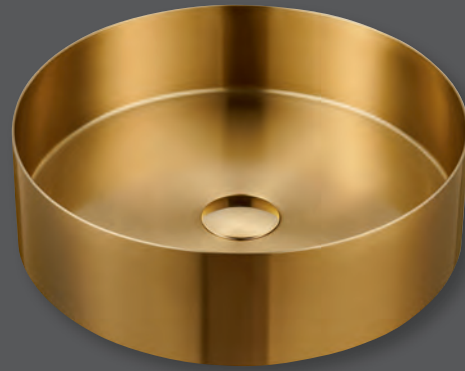

SUNBEAM

art. SB900 Ø 90 cm

MOSDÓK

AURUM

MOSDÓK

art. AU201 Ø 38 cm

art. AU203 50 x 35 cm

art. AU202 55 x 42 cm