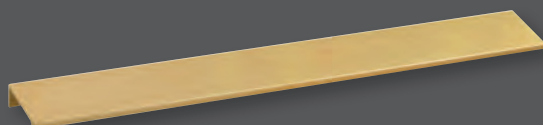

BÚTOROK
ODETTA

BÚTOR KIEGÉSZÍTŐK

art. DT602 53,4 cm
art. DT702 63,4 cm
art. DT802 78,4 cm
art. DT902 91,4 cm
art. DT122 114,5 cm

art. CT096Z 11 cm

art. DM260 18 cm

art. CT320Z 34 cm

art. DM360 34 cm