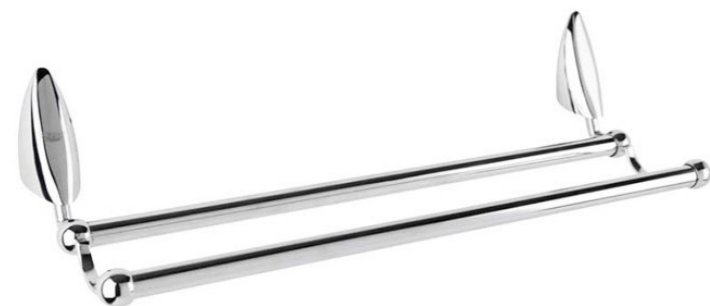

SE02511 40/60cm
Törölközőtartó

SE02521
Fogas

SE02553
Fali pumpás szappantartó

SE02561
Pohártartó

SE02562
Dupla pohártartó

SE02512 40/60cm
Dupla törölközőtartó

SE02522
Kettes fogas

SE02571
WC papírtartó