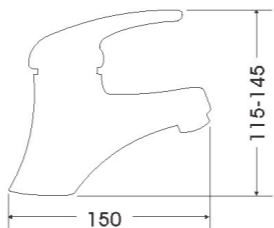

ST0314/3

ST0343

ST0344

ST0315

ST0315-15

ST0321