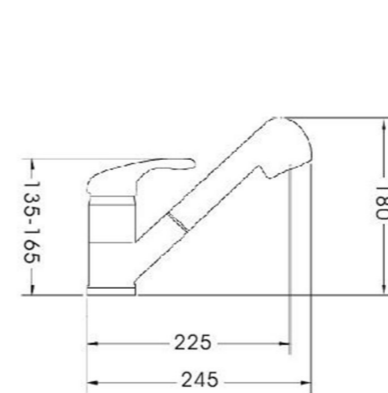

ST0318

ST0314/3

ST0343

ST0344

ST0315

ST0315-15

ST0321