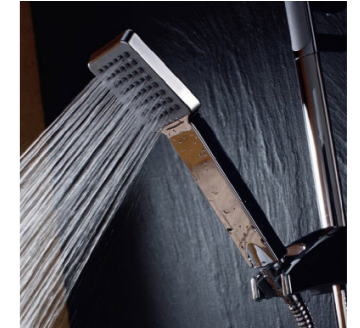

BQ1628
Zuhanyrózsa egy funkciós

BQ5001S
Zuhanyrózsa színes hőmérős
LCD kijelzővel

BQ1629
Zuhanyrózsa öt funkciós

BQ1630UJ
Zuhanyrózsa három funkciós

BQ1632
Zuhanyrózsa egy funkciós

BQ5003
Zuhanyrózsa egy funkciós -
öntisztító rendszer leírása