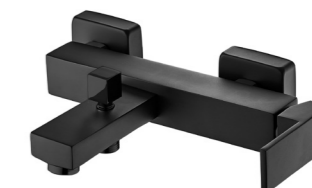

ST2532-1
Magasított Mosdó
csaptelep 300 mm x 170
mm

ST2531
Kád csaptelep

ST2533
Zuhany
csaptelep

ST2562WH
Mosdó
csaptelep

ST2561WH
Kád csaptelep

ST2532BL
Mosdó
csaptelep

ST2562BL
Mosdó
csaptelep

ST2561BL
Kád csaptelep

ST2533BL
Zuhany
csaptelep

ST2532-1BL
Magasított Mosdó
csaptelep 300 mm x 170
mm

ST2531BL
Kád csaptelep

SE02911
1-es törölközőtartó

SE02921
Fogas

SE02700
6 darabos fürdőszobai KIEGÉSZÍTŐ szett

SE02922
2-es fogas