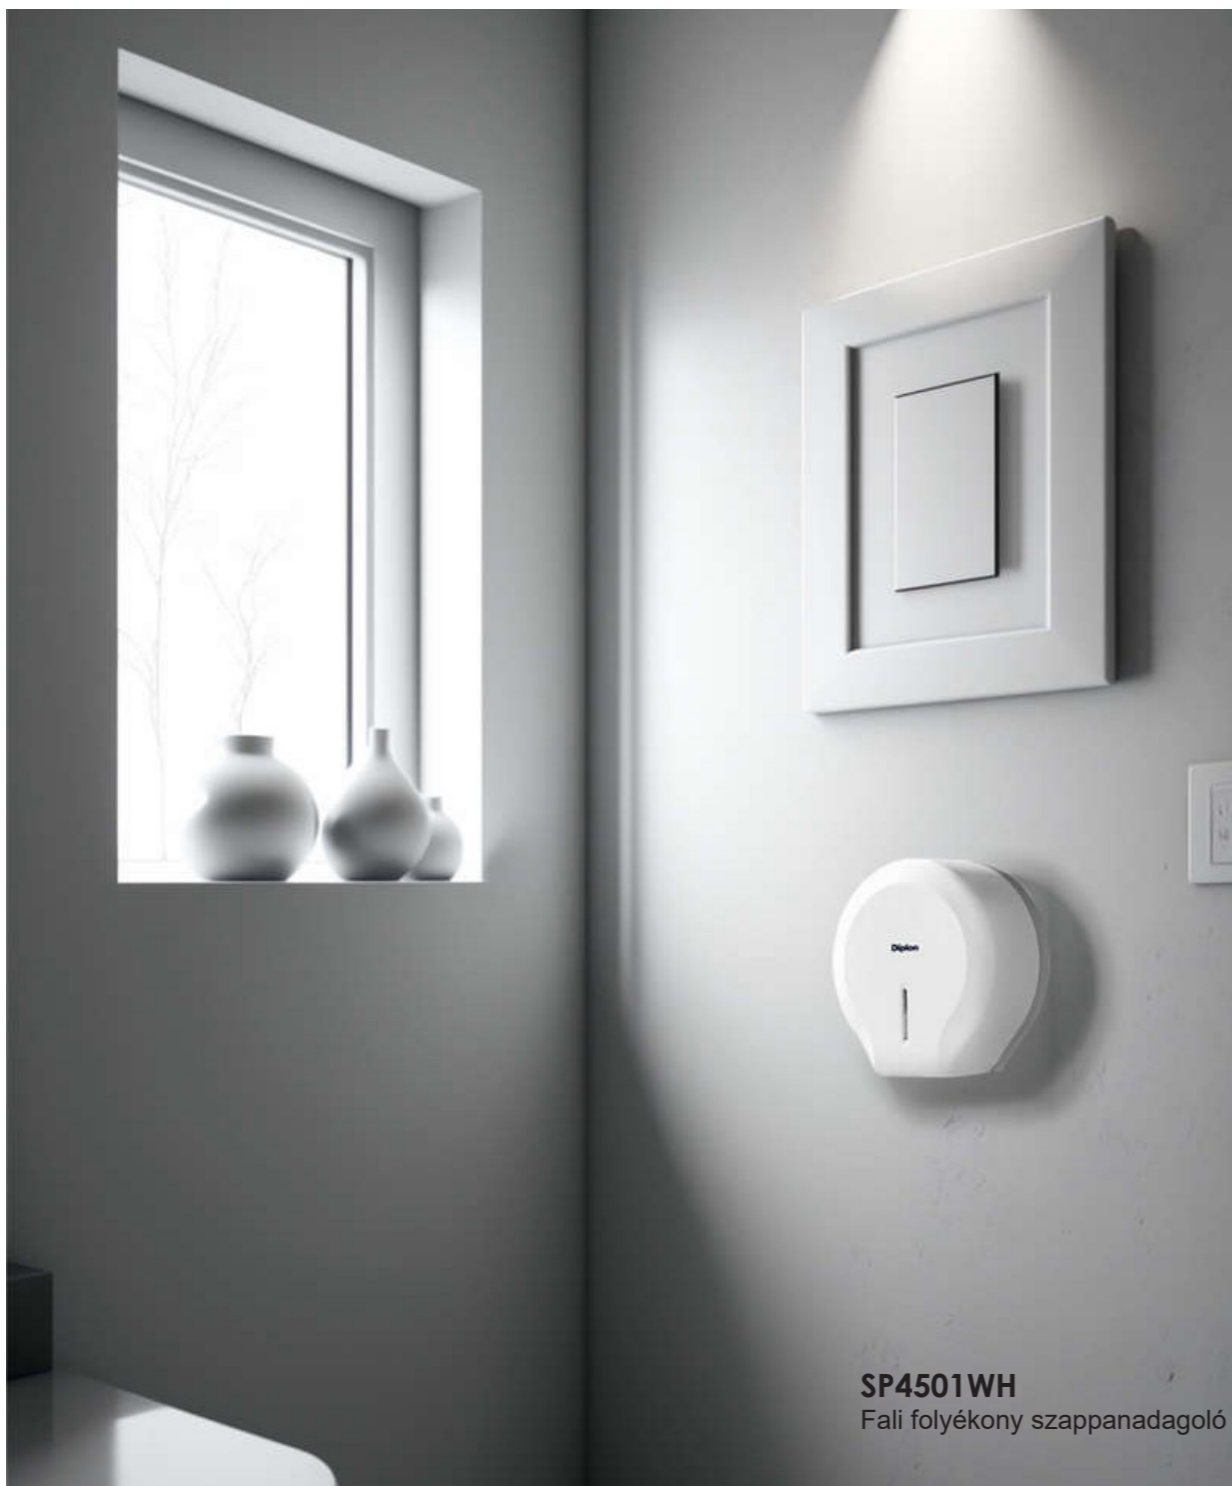

SP4501WH
Fali folyékony szappanadagoló