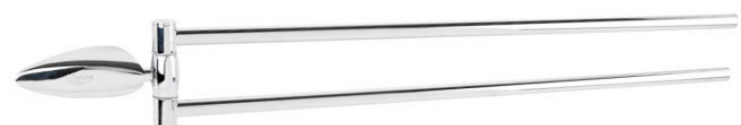

SE02513
Dupla lengő törölközőtartó
430 mm

SE02551
Fali üveg szappantartó