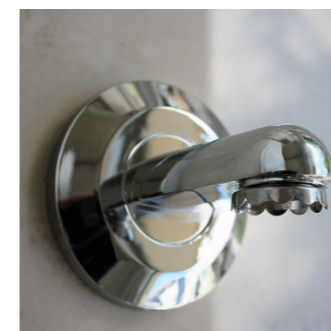

SE02655
Mágneses szappantartó