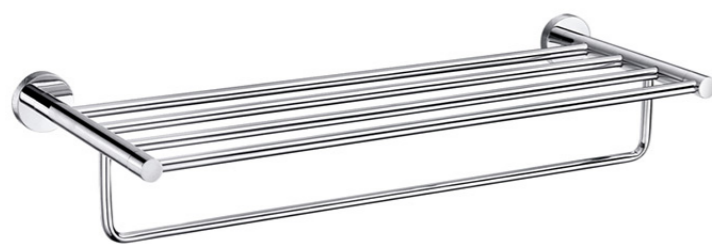

SE30121-1
Fogas

SE30112 45/60CM
Dupla törölközőtartó 45/60cm

SE30121
Fogas

SE30113
Dupla lengő törölközőtartó
400 mm

SE30122
Fogas

SE30191
Kéztörölkőtartó

SE30171
WC papírtartó

SE30132
Szállodai törölközőtartó
600 mm x 240 mm