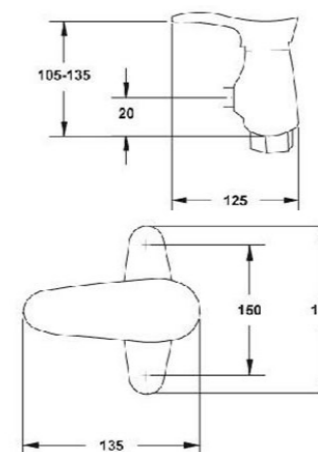

ST0320

ST0323