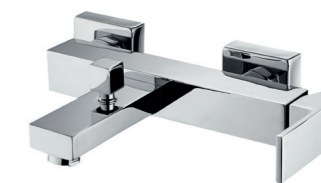

ST2928
Csaptelep házi víztisztítóhoz

ST2937
Álló mosogató
csaptelep

ST2958-2
Kihúzható álló
mosogató csaptelep
(ST2958-2 zuhanyfej)

ST2958-3
Kihúzható álló
mosogató csaptelep
(ST2958-3 zuhanyfej)

ST2532
Mosdó
csaptelep

ST2532-1
Magasított Mosdó
csaptelep 300 mm x 170
mm

ST2531
Kád csaptelep

ST2533
Zuhany
csaptelep

ST2562WH
Mosdó
csaptelep

ST2561WH
Kád csaptelep

ST2532BL
Mosdó
csaptelep

ST2562BL
Mosdó
csaptelep

ST2561BL
Kád csaptelep