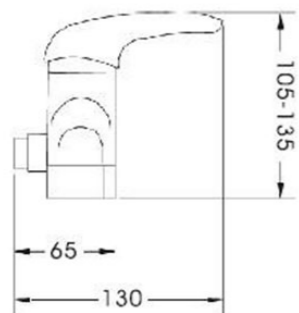

ST0313

ST0314/3

ST0343

ST0344

ST0315

ST0315-15

ST0321