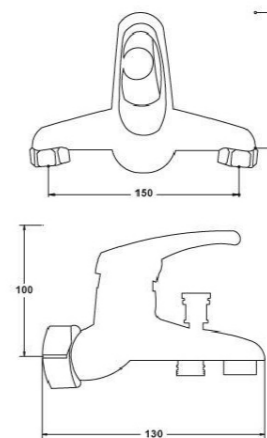

ST0341

ST0314/3

ST0343

ST0344

ST0315

ST0315-15

ST0321