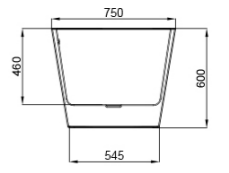

BT2802-150

BT2802-170/BT2802BL-170

ST2557