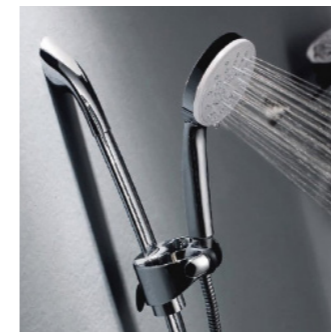

BQ1635
Zuhanyrózsa egy funkciós