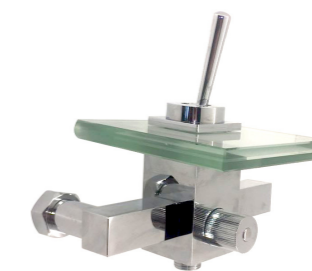

**ST8401**

kihuzható zuhanyfej, kétfunkciós, elemes 460 mm x 240 mm

**ST8402**

kihuzható zuhanyfej, kétfunkciós, elemes 460 mm x 240 mm

ST2982
Szögletes üvegtányéros mosdó csaptelep

ST9905
Üvegtányéros mosdócsaptelep