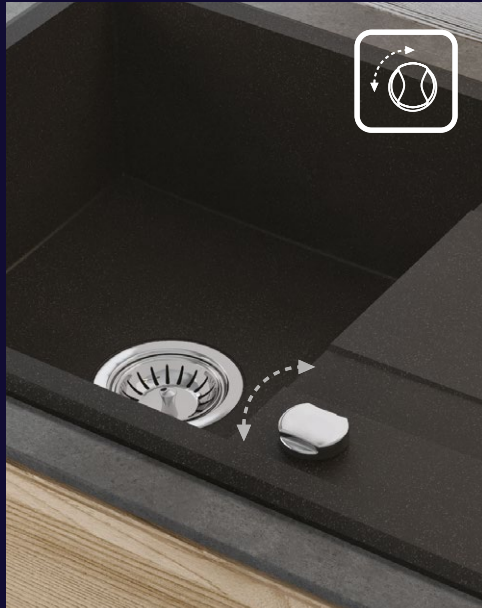

BEZ 062F
CHROM / CHROME

BEZ F62F
STAL SZCZOTKOWANA
/ BRUSHED STEEL

BEZ N62F
NERO

zlewozmywaki /

sinks

SYFON W ZESTAWIE
WASTE KIT INCLUDED

**ZLEWOZMYWAK
WPUSZCZANY**
INSET SINK

**ZLEWOZMYWAK
MONTOWANY NA RÓWNI
Z BLATEM**
FLUSH-MOUNT SINK