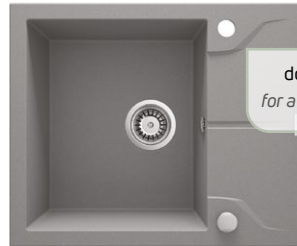

Zlewozmywak granitowy 1-komorowy z ociekaczem

Granite sink, 1-bowl with drainer

590 x 490 x 194 mm

do szafki 50 cm
for a 50 cm cabinet