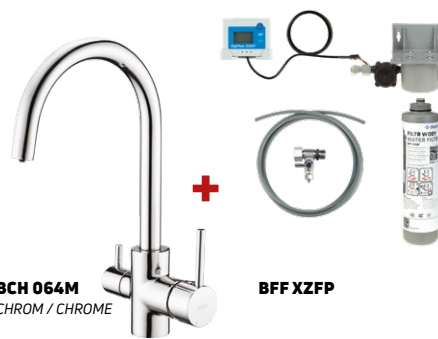

Bateria kuchenna z zestawem do filtracji wody

Kitchen tap, with water filtration kit

BCH 064M
CHROM / CHROME

BFF XZFP

BCHF064M