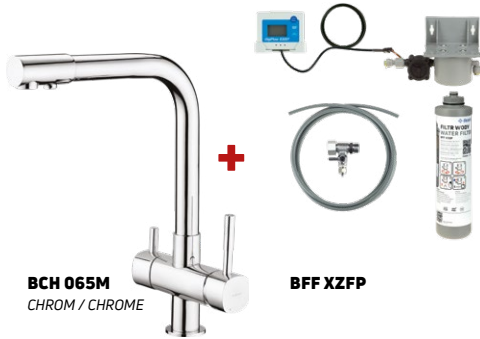

Zestaw do filtracji wody

Water filtration kit

BFF XZFP

Bateria kuchenna z zestawem do filtracji wody

Kitchen tap, with water filtration kit

BCH 065M
CHROM / CHROME

BFF XZFP

BCHF065M