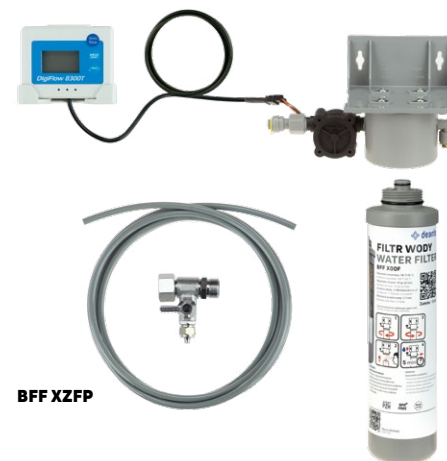

Zestaw do filtracji wody

Water filtration kit