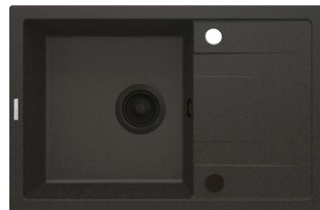

ZESTAW ZLEWOZMYWAK GRANITOWY Z BATERIĄ KUCHENNĄ

SET
GRANITE SINK WITH
KITCHEN TAP

ZRCB2113
GRAFIT / GRAPHITE

CORIO

Zlewozmywak granitowy z baterią 1-komorowy z ociekaczem

Granite sink with tap, 1-bowl with drainer
670 x 440 x 175 mm