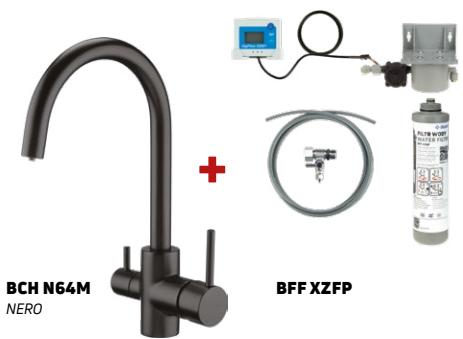

Zestaw do filtracji wody

Water filtration kit

BFF XZFP

Bateria kuchenna z zestawem do filtracji wody

Kitchen tap, with water filtration kit

BCH 065M
CHROM / CHROME

BFF XZFP

BCHF065M

Bateria kuchenna z zestawem do filtracji wody

Kitchen tap, with water filtration kit

BCH 064M
CHROM / CHROME

BFF XZFP

BCHF064M

Bateria kuchenna z zestawem do filtracji wody

Kitchen tap, with water filtration kit