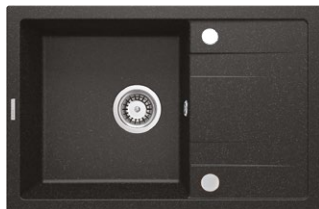

CORIO

Zlewozmywak granitowy z baterią z elastyczną wylewką

Granite sink with tap, with elastic spout
670 x 440 x 175 mm

do szafki 50 cm
for a 50 cm cabinet