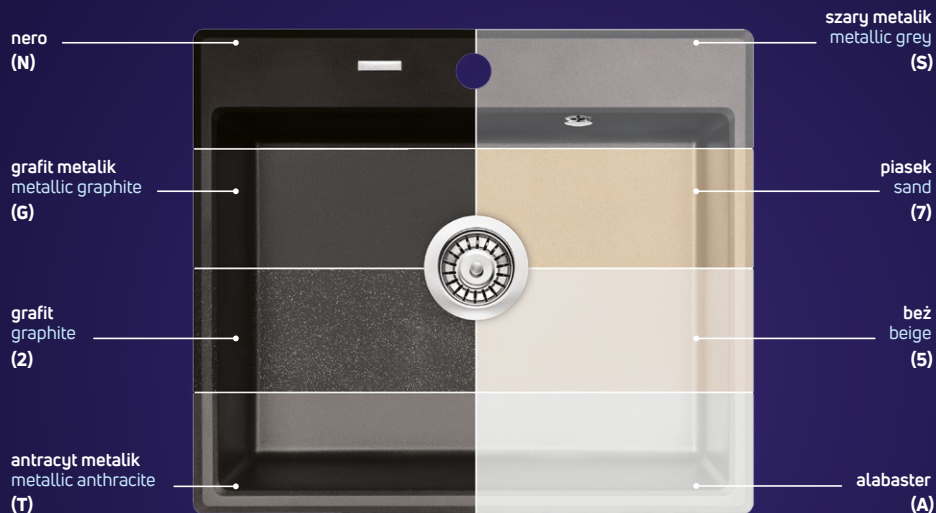

GWARANCJA
WARRANTY

*Szczegóły gwarancji na www.deante.pl

*Warranty terms and conditions are provided at www.deante.eu

KOLOR TO WYRAZ OSOBOWOŚCI.

Wybierz odcień, który zabłyśnie w Twojej kuchni.

COLOUR IS THE EXPRESSION OF PERSONALITY.

Choose the shade that will shine in your kitchen.

Kod produktu, np. ZQE A113, składa się z symbolu serii (ZQE), koloru (A jak alabaster) i numeru modelu (113).

Product code, e.g. ZQE A113, contains the series symbol (ZQE), colour (A as in alabaster) and model number (113).