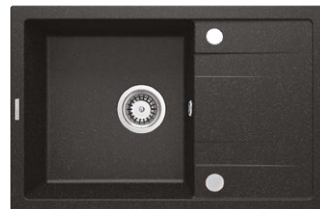

CORIO

Zlewozmywak granitowy z baterią 1-komorowy z ociekaczem

Granite sink with tap, 1-bowl with drainer
670 x 440 x 175 mm

do szafki 50 cm
for a 50 cm cabinet

ZESTAW ZLEWOZMYWAK GRANITOWY Z BATERIĄ KUCHENNĄ

SET
GRANITE SINK WITH
KITCHEN TAP

ZRCB2113
GRAFIT / GRAPHITE