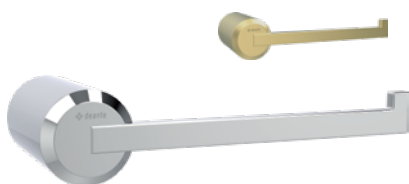

 nero

dotatki łazienkowe *bathroom accessories*

Haczyk pojedynczy / *Single hook*

ADA 011
chrom / chrome

ADA R11
złoty szczotkowany
/ brushed gold

ADA D11
titanium

ADA N11
nero

Uchwyt na papier toaletowy / *Toilet paper holder*