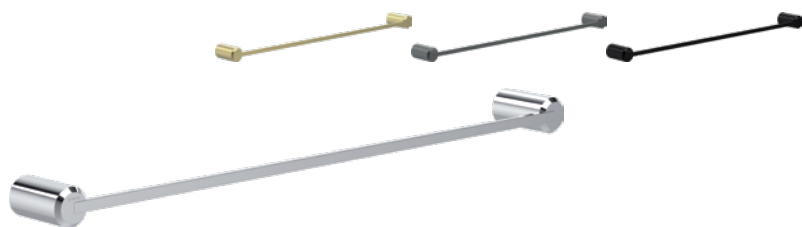

 nero

dotatki łazienkowe *bathroom accessories*

Haczyk pojedynczy / *Single hook*

ADA 011
chrom / chrome

ADA R11
złoty szczotkowany
/ brushed gold

ADA D11
titanium

ADA N11
nero

Uchwyt na papier toaletowy / *Toilet paper holder*

ADA 021
chrom / chrome

ADA R21
złoty szczotkowany
/ brushed gold

ADA D21
titanium

ADA N21
nero

Wieszak na ręcznik / Towel rail

ADA 0621
chrom / chrome

ADA D621
titanium

ADA R621
złoty szczotkowany
/ brushed gold