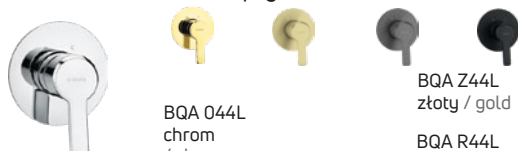

BQA 013M
chrom
/ chrome

BQA Z13M
złoty / gold

BQA R13M
złoty szczotkowany
/ brushed gold

BQA D13M
titanium

BQA N13M
nero

Bateria wannowa / Bath mixer tap

BQA 017M
chrom
/ chrome

BQA Z17M
złoty / gold

BQA R17M
złoty szczotkowany
/ brushed gold

BQA D17M
titanium

BQA N17M
nero

Bateria prysznicowa / Shower mixer tap

BQA 040M
chrom
/ chrome

BQA Z40M
złoty / gold

BQA R40M
złoty szczotkowany
/ brushed gold

BQA D40M
titanium

BQA N40M
nero

Bateria prysznicowa / Shower mixer tap

BQA 044P
chrom
/ chrome

BQA Z44P
złoty / gold

BQA R44P
złoty szczotkowany
/ brushed gold

BQA D44P
titanium

BQA N44P
nero

Bateria prysznicowa / Shower mixer tap

BQA 044L
chrom
/ chrome

BQA Z44L
złoty / gold

BQA R44L
złoty szczotkowany
/ brushed gold

BQA D44L
titanium

BQA N44L
nero

Zestaw prysznicowy z drążkiem / Shower set with sliding bar

NQA 051K
chrom
/ chrome

NQA F51K
stal szczotkowana
/ brushed steel