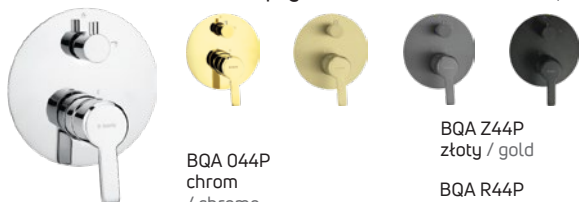

BQA N10M
nero

Bateria wannowa / Bath mixer tap

BQA 010N
chrom
/ chrome

BQA Z10N
złoty / gold

BQA R10N
złoty szczotkowany
/ brushed gold

BQA D10N
titanium

BQA N10N
nero

Bateria wannowa / Bath mixer tap

BQA 013M
chrom
/ chrome

BQA Z13M
złoty / gold

BQA R13M
złoty szczotkowany
/ brushed gold

BQA D13M
titanium

BQA N13M
nero

Bateria wannowa / Bath mixer tap

BQA 017M
chrom
/ chrome

BQA Z17M
złoty / gold

BQA R17M
złoty szczotkowany
/ brushed gold

BQA D17M
titanium

BQA N17M
nero

Bateria prysznicowa / Shower mixer tap

BQA 040M
chrom
/ chrome

BQA Z40M
złoty / gold

BQA R40M
złoty szczotkowany
/ brushed gold

BQA D40M
titanium

BQA N40M
nero

Bateria prysznicowa / Shower mixer tap

BQA 044P
chrom
/ chrome

BQA Z44P
złoty / gold

BQA R44P
złoty szczotkowany
/ brushed gold

BQA D44P
titanium

BQA N44P
nero

Bateria prysznicowa / Shower mixer tap