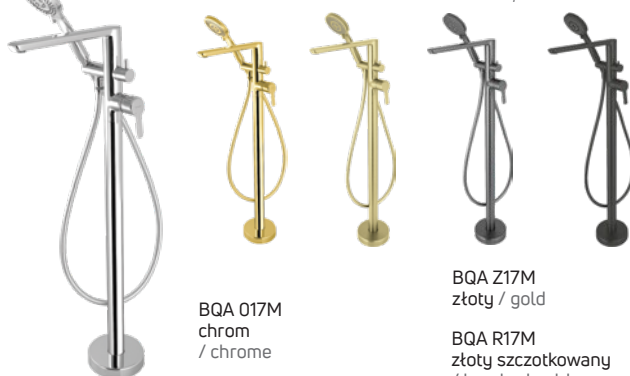

BQA R34M
złoty szczotkowany
/ brushed gold

BQA D34M
titanium

BQA N34M
nero

Bateria wannowa / Bath mixer tap

BQA 010M
chrom
/ chrome

BQA Z10M
złoty / gold

BQA R10M
złoty szczotkowany
/ brushed gold

BQA D10M
titanium

BQA N10M
nero

Bateria wannowa / Bath mixer tap

BQA 010N
chrom
/ chrome

BQA Z10N
złoty / gold

BQA R10N
złoty szczotkowany
/ brushed gold

BQA D10N
titanium

BQA N10N
nero

Bateria wannowa / Bath mixer tap

BQA 013M
chrom
/ chrome

BQA Z13M
złoty / gold

BQA R13M
złoty szczotkowany
/ brushed gold

BQA D13M
titanium

BQA N13M
nero

Bateria wannowa / Bath mixer tap

BQA 017M
chrom
/ chrome

BQA Z17M
złoty / gold

BQA R17M
złoty szczotkowany
/ brushed gold

BQA D17M
titanium

BQA N17M
nero

Bateria prysznicowa / Shower mixer tap

BQA 040M
chrom
/ chrome

BQA Z40M
złoty / gold

BQA R40M
złoty szczotkowany
/ brushed gold

BQA D40M
titanium