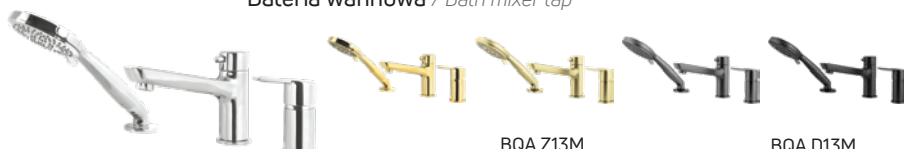

BQA R34M
złoty szczotkowany
/ brushed gold

BQA D34M
titanium

BQA N34M
nero

Bateria wannowa / Bath mixer tap

BQA 010M
chrom
/ chrome

BQA Z10M
złoty / gold

BQA R10M
złoty szczotkowany
/ brushed gold

BQA D10M
titanium

BQA N10M
nero

Bateria wannowa / Bath mixer tap

BQA 010N
chrom
/ chrome

BQA Z10N
złoty / gold

BQA R10N
złoty szczotkowany
/ brushed gold

BQA D10N
titanium

BQA N10N
nero

Bateria wannowa / Bath mixer tap

BQA 013M
chrom
/ chrome

BQA Z13M
złoty / gold

BQA R13M
złoty szczotkowany
/ brushed gold

BQA D13M
titanium

BQA N13M
nero

Bateria wannowa / Bath mixer tap

BQA 017M
chrom
/ chrome

BQA Z17M
złoty / gold