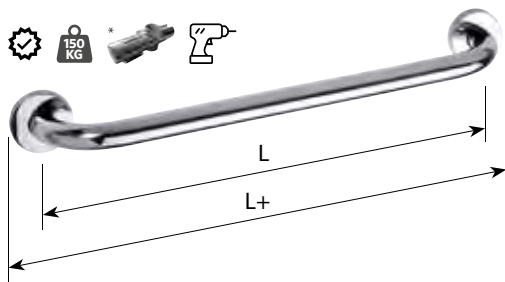

HELP

Kapaszkodó - inox polírozott, takaróval

Grab bar, with cover, stainless steel, polished

Kapaszkodó - inox matt, takaróval

Grab bar, with cover, stainless steel, matthed

Kapaszkodó - porszórt fehér

Grab bar, without cover, steel powder, coated white

Kapaszkodó - porszórt fehér, takaróval

Grab bar, with cover, steel powder, coated white

Kapaszkodó - porszórt fekete, takaróval

Grab bar, with cover, steel powder, coated black