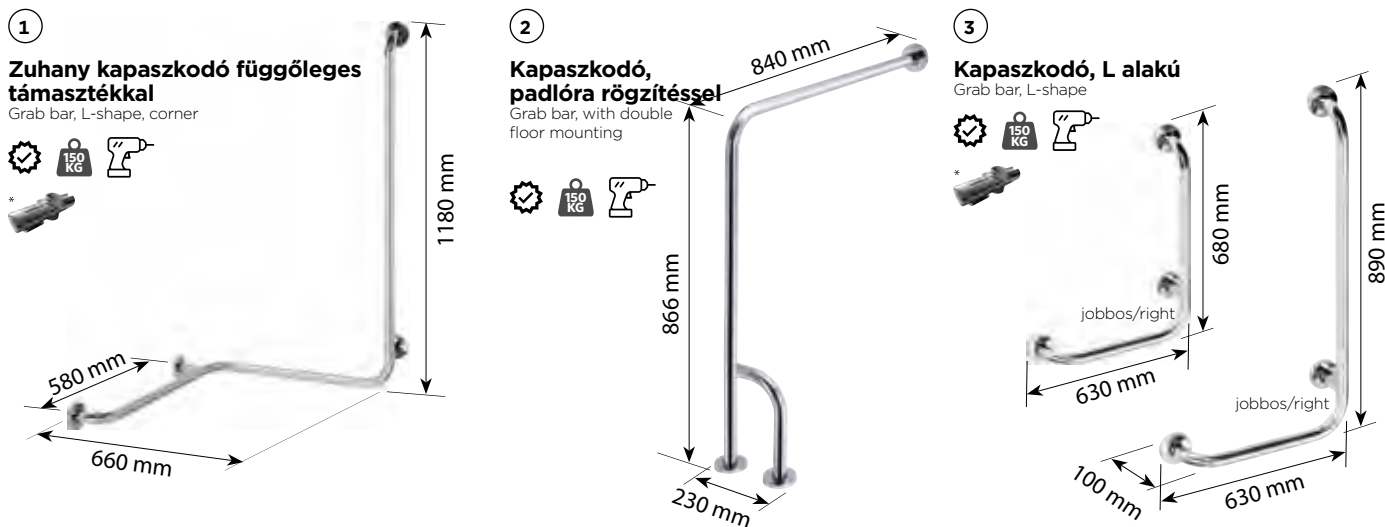

Termék hossza [L] Product length [L]	Felület Finish	Ár Price	Cikkszám Ordering number	
1	jobbos/right	inox polírozott, takaróval/stainless steel polished, with cover	75.000 Ft	301122021
		inox matt, takaróval/stainless steel matthed, with cover	77.000 Ft	301122022
		porszórt fehér, takaró nélkül/komaxit white, without cover	50.000 Ft	301122024
		porszórt fehér, takaróval/komaxit white, with cover	54.000 Ft	301122023
	balos/left	inox polírozott, takaróval/stainless steel polished, with cover	75.000 Ft	301112021
		inox matt, takaróval/stainless steel matthed, with cover	79.000 Ft	301112022
		porszórt fehér, takaró nélkül/komaxit white, without cover	50.000 Ft	301112024
		porszórt fehér, takaróval/komaxit white, with cover	54.000 Ft	301112023
2	jobbos/right	inox polírozott, takaróval/stainless steel polished, with cover	77.000 Ft	301122141
		inox matt, takaróval/stainless steel matthed, with cover	80.000 Ft	301122142
		porszórt fehér, takaró nélkül/komaxit white, without cover	37.200 Ft	301122144
		porszórt fehér, takaróval/komaxit white, with cover	48.000 Ft	301122143
	balos/left	inox polírozott, takaróval/stainless steel polished, with cover	77.000 Ft	301112131
		inox matt, takaróval/stainless steel matthed, with cover	83.000 Ft	301112132
		porszórt fehér, takaró nélkül/komaxit white, without cover	38.200 Ft	301112134
		porszórt fehér, takaróval/komaxit white, with cover	48.000 Ft	301112133
3	jobbos/right	inox polírozott, takaróval/stainless steel polished, with cover	56.000 Ft	301122041
	890 mm	inox matt, takaróval/stainless steel matthed, with cover	57.000 Ft	301122042
		porszórt fehér, takaró nélkül/komaxit white, without cover	36.000 Ft	301122044
		porszórt fehér, takaróval/komaxit white, with cover	45.000 Ft	301122043
		porszórt fekete, takaróval/komaxit black, with cover	47.200 Ft	301122040
	balos/left	inox polírozott, takaróval/stainless steel polished, with cover	55.000 Ft	301112041
	890 mm	inox matt, takaróval/stainless steel matthed, with cover	57.000 Ft	301112042
		porszórt fehér, takaró nélkül/komaxit white, without cover	36.000 Ft	301112044
		porszórt fehér, takaróval/komaxit white, with cover	45.000 Ft	301112043
		porszórt fekete, takaróval/komaxit black, with cover	47.200 Ft	301112040
	jobbos/right	inox polírozott, takaróval/stainless steel polished, with cover	53.000 Ft	301112061
	680 mm	inox matt, takaróval/stainless steel matthed, with cover	57.000 Ft	301112062
		porszórt fehér, takaró nélkül/komaxit white, without cover	36.400 Ft	301112064
		porszórt fehér, takaróval/komaxit white, with cover	44.100 Ft	301112063
	balos/left	inox polírozott, takaróval/stainless steel polished, with cover	53.000 Ft	301112071
	680 mm	inox matt, takaróval/stainless steel matthed, with cover	57.000 Ft	301112072
		porszórt fehér, takaró nélkül/komaxit white, without cover	36.400 Ft	301112074
		porszórt fehér, takaróval/komaxit white, with cover	44.100 Ft	301112073