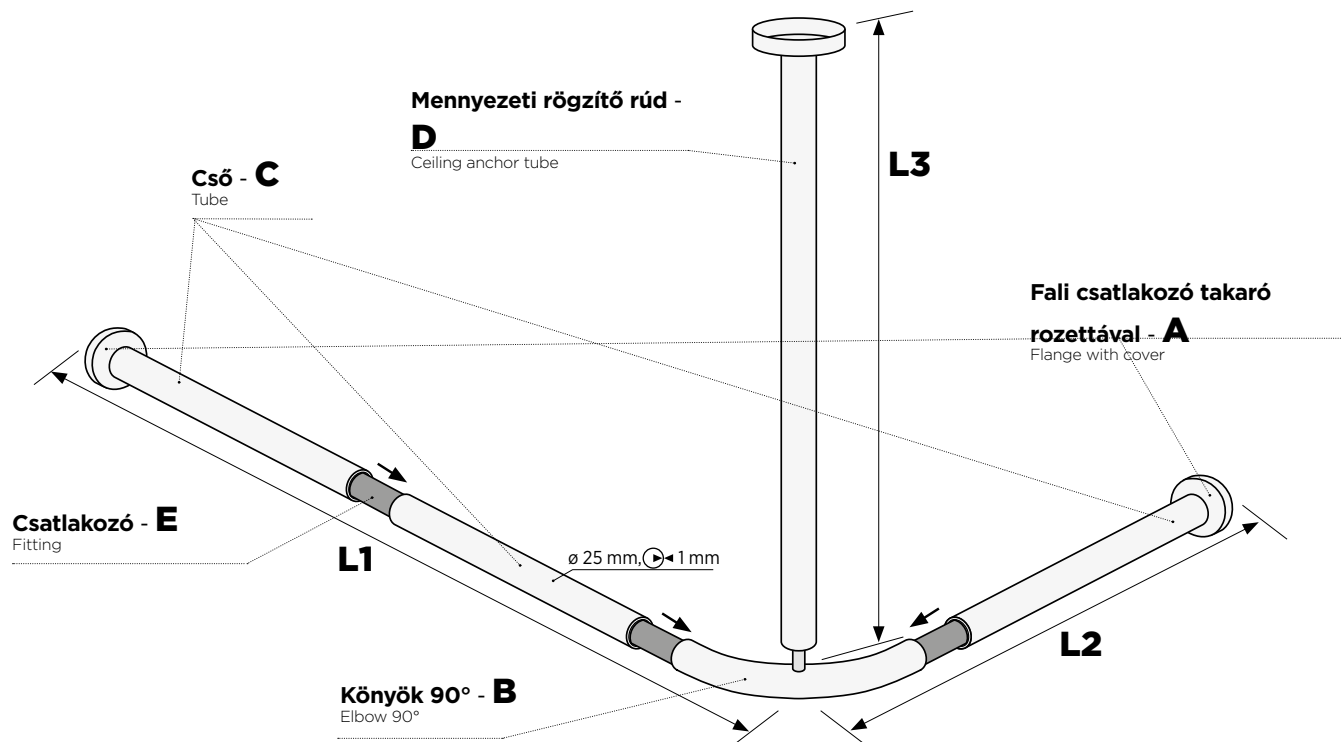

101120110

58.000 Ft

Ár

* A zuhanyrudakat zuhanyfüggöny nélkül szállítjuk
The rods are supplied without a shower curtain.

Egyedi méretű zuhanyfüggöny tartó

Assemble your custom shower curtain holder from our components