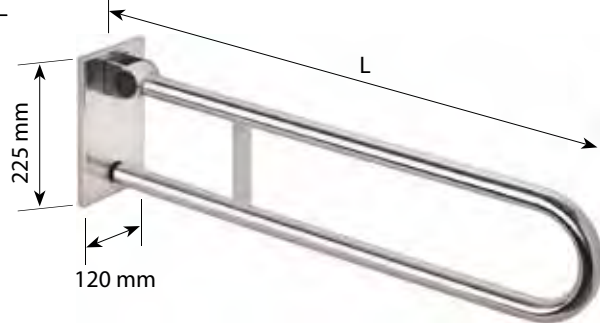

1

Felhajtható kapaszkodó, levehető, zárral

Grab bar, U-shape, folding, removable, with lock

2

Tartó konzol

Anchor plate cover

1

Termék hossza [L] Product length [L]	Felület Finish	Ár Price	Cikkszám Ordering number
600 mm	inox polírozott, takaróval/stainless steel polished, with cover	67.000 Ft	301507821
	inox matt, takaróval/stainless steel matthed, with cover	64.000 Ft	301507825
813 mm	inox polírozott, takaróval/stainless steel polished, with cover	76.000 Ft	301507831
	inox matt, takaróval/stainless steel matthed, with cover	73.000 Ft	301507835

2

Ezekhez a kapaszkodókhoz: For grab bar:	Felület Finish	Ár Price	Cikkszám Ordering number
301507821, 301507831	inox polírozott/stainless steel polished	7.800 Ft	301507841
301507825, 301507835	inox matt/stainless steel matthed	7.800 Ft	301507845

3