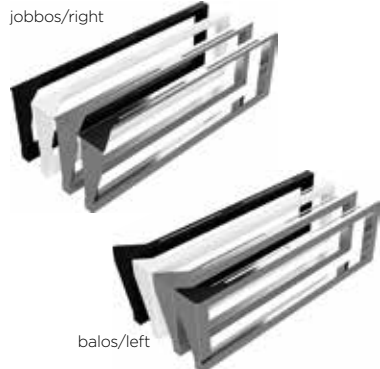

Mosdó konzol törölközőtartóval

Washbasin console with towel holder

jobbos/right

balos/left

	L	Ár		Ár
Inox polírozott/Stainless, polished	490 mm	201541061	Jobbos/right	40.800 Ft
Inox polírozott/Stainless, polished	490 mm	201541051	Balos/left	40.800 Ft
Fém-fehér/Fe white	490 mm	201541064	Jobbos/right	29.100 Ft
Fém-fehér/Fe white	490 mm	201541054	Balos/left	29.100 Ft
Fém-fekete/Fe black	490 mm	201541060	Jobbos/right	28.300 Ft
Fém-fekete/Fe black	490 mm	201541050	Balos/left	28.300 Ft