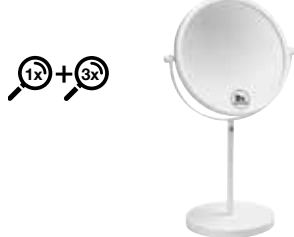

Álló kétoldalas kozmetikai tükör

Double-sided cosmetic mirror free standing
232×385×150 mm, ø 200 mm

Ár

112201254

24.300 Ft

Álló teleszkópos kozmetikai tükör

Cosmetic bath mirror telescopic
232×370×120 mm, ø 200 mm

Ár

112201414

28.200 Ft

112201410

26.700 Ft