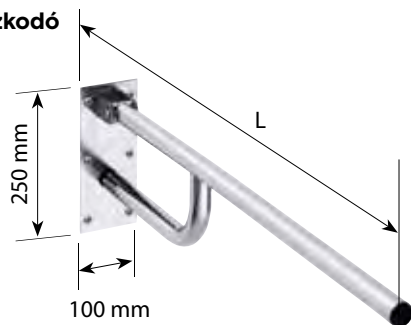

1

Felhajtható kapaszkodó

Grab bar, folding

2