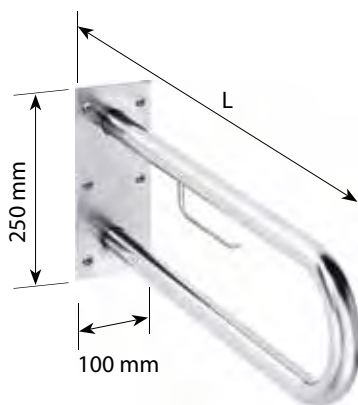

Kapaszkodó, U alakú, WC papír tartóval
Grab bar, U-shape, with toilet paper holder

Termék hossza [L] Product length [L]	Felület Finish	Ár Price	Cikkszám Ordering number
600 mm	inox polírozott, takaró nélkül/stainless steel polished, without cover	41.000 Ft	301907271
	inox polírozott, takaróval/stainless steel polished, with cover	53.000 Ft	301807271
	inox matt, takaró nélkül/stainless steel matthed, without cover	44.000 Ft	301907272
	inox matt, takaróval/stainless steel matthed, with cover	53.000 Ft	301807272
	porszórt fehér, takaró nélkül/komaxit white, without cover	27.000 Ft	301907274
	porszórt fehér, takaróval/komaxit white, with cover	38.000 Ft	301807273
750 mm	inox polírozott, takaró nélkül/stainless steel polished, without cover	47.100 Ft	301907301
	inox polírozott, takaróval/stainless steel polished, with cover	56.000 Ft	301807301
	inox matt, takaró nélkül/stainless steel matthed, without cover	50.000 Ft	301907302
	inox matt, takaróval/stainless steel matthed, with cover	56.000 Ft	301807302
	porszórt fehér, takaró nélkül/komaxit white, without cover	30.200 Ft	301907304
	porszórt fehér, takaróval/komaxit white, with cover	40.000 Ft	301807303
813 mm	inox polírozott, takaró nélkül/stainless steel polished, without cover	47.100 Ft	301907461
	inox polírozott, takaróval/stainless steel polished, with cover	62.000 Ft	301807461
	inox matt, takaró nélkül/stainless steel matthed, without cover	51.000 Ft	301907462
	inox matt, takaróval/stainless steel matthed, with cover	66.000 Ft	301807462
	porszórt fehér, takaró nélkül/komaxit white, without cover	30.000 Ft	301907464
	porszórt fehér, takaróval/komaxit white, with cover	47.000 Ft	301807463
850 mm	inox polírozott, takaró nélkül/stainless steel polished, without cover	51.000 Ft	301907321
	inox polírozott, takaróval/stainless steel polished, with cover	63.000 Ft	301807321
	inox matt, takaró nélkül/stainless steel matthed, without cover	55.000 Ft	301907322
	inox matt, takaróval/stainless steel matthed, with cover	63.000 Ft	301807322
	porszórt fehér, takaró nélkül/komaxit white, without cover	35.500 Ft	301907324
	porszórt fehér, takaróval/komaxit white, with cover	43.000 Ft	301807323
900 mm	inox polírozott, takaró nélkül/stainless steel polished, without cover	51.000 Ft	301907331
	inox polírozott, takaróval/stainless steel polished, with cover	63.000 Ft	301807331
	inox matt, takaró nélkül/stainless steel matthed, without cover	55.000 Ft	301907332
	inox matt, takaróval/stainless steel matthed, with cover	66.000 Ft	301807332
	porszórt fehér, takaró nélkül/komaxit white, without cover	36.400 Ft	301907334
	porszórt fehér, takaróval/komaxit white, with cover	48.000 Ft	301807333