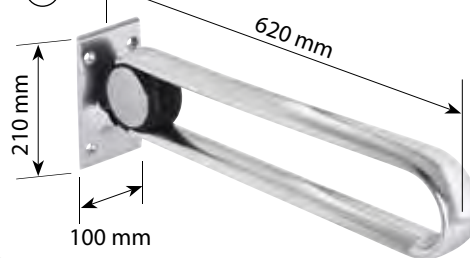

1

Felhajtható kapaszkodó, U alakú

Grab bar, U-shape, folding

2 3

Felhajtható kapaszkodó, U alakú

Grab bar, U-shape, folding

2

3