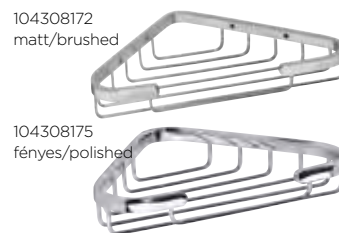

9.400 Ft

Sarak zuhanypolc
Corner shower shelf
265×90×205 mm

146208312

18.400 Ft

Sarak zuhanypolc
Corner shower shelf
265×40×205 mm

146208322

16.800 Ft

Sarak zuhanypolc
Corner shower shelf
230×30×130 mm