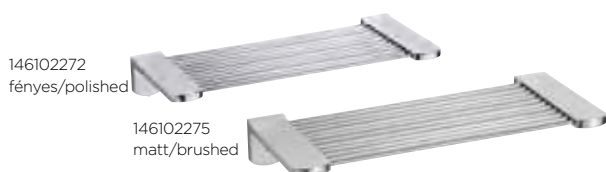

13.800 Ft

Sarak zuhanypolc
Corner shower shelf
245×60×150 mm

102308120

16.800 Ft

Sarak zuhanypolc
Corner shower shelf
250×60×155 mm

146208342

13.000 Ft

**Zuhanypolc**