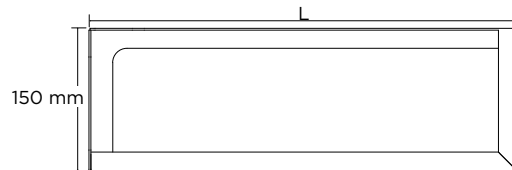

L	Ár		Ár
Inox polírozott/Stainless, polished	490 mm	201541061	Jobbos/right	40.800 Ft
Inox polírozott/Stainless, polished	490 mm	201541051	Balos/left	40.800 Ft
Fém-fehér/Fe white	490 mm	201541064	Jobbos/right	29.100 Ft
Fém-fehér/Fe white	490 mm	201541054	Balos/left	29.100 Ft
Fém-fekete/Fe black	490 mm	201541060	Jobbos/right	28.300 Ft
Fém-fekete/Fe black	490 mm	201541050	Balos/left	28.300 Ft