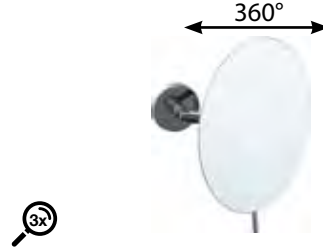

Kozmetikai tükör 360° forgatható
Cosmetic mirror with 360° joint
200×240×130 mm, ø 200 mm

116201332

30.100 Ft

Kozmetikai tükör kétoldalas
Double-sided cosmetic mirror
238×280×465 mm, ø 200 mm

112201518

37.200 Ft