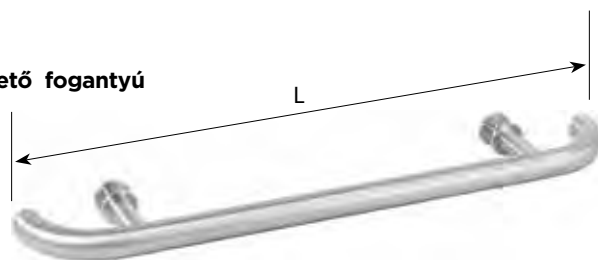

Ajtóra szerelhető fogantyú

Door handle

4

Termék hossza [L] Product length [L]	Felület Finish	Ár Price	Cikkszám Ordering number
700 mm	inox matt/stainless steel matthed	25.000 Ft	301553015
	porszórt fehér/komaxit white	22.800 Ft	301553014
	porszórt fekete/komaxit black	22.800 Ft	301553010
800 mm	inox matt/stainless steel matthed	27.200 Ft	301553025
	porszórt fehér/komaxit white	24.100 Ft	301553024
	porszórt fekete/komaxit black	24.100 Ft	301553020