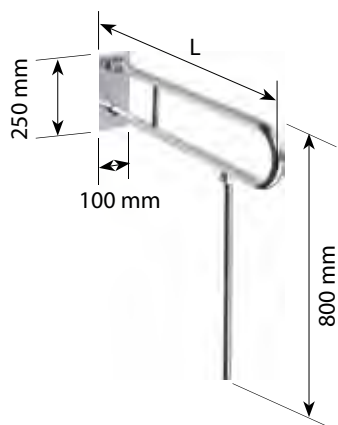

1

Felhajtható kapaszkodó, U alakú, támasztó lábbal

Grab bar, U-shape, folding, with support leg

2