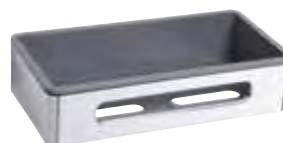

Corner shower shelf
265×70×200 mm

146208376

25.600 Ft

Zuhanypolc

Shower shelf
250×78×110 mm

146208396

25.600 Ft

Sarok zuhanypolc