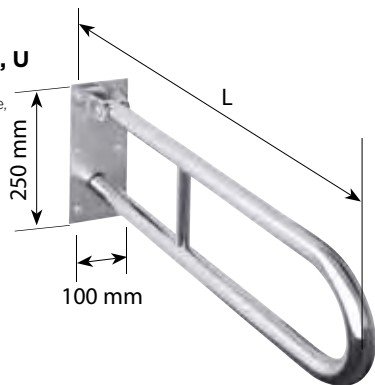

1

Felhajtható kapaszkodó, U alakú

Grab bar, U-shape, folding