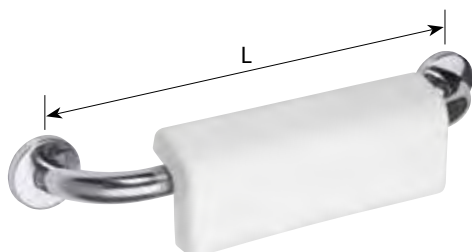

WC feletti háttámla

Grab bar, with backrest

Termék hossza [L] Product length [L]	Felület Finish	ÁR Price	Cikkszám Ordering number
500 mm	inox polírozott, takaróval/stainless steel polished, with cover	68.000 Ft	301100501-o
	inox matt, takaróval/stainless steel matthed, with cover	73.000 Ft	301100502-o
	porszórt fehér, takaró nélkül/komaxit white, without cover	49.000 Ft	301100504-o
	porszórt fehér, takaróval/komaxit white, with cover	53.000 Ft	301100503-o