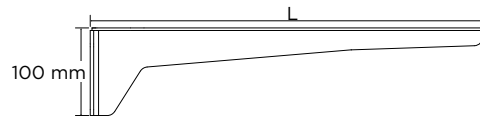

Konzol L =	Ár	Súly/Weight	Ár
300 mm	201541014	30 kg	24.000 Ft
400 mm	201541024	30 kg	26.600 Ft
400 mm	201541034	50 kg	27.500 Ft
450 mm	201541044	50 kg	29.500 Ft

csomagolás:
1 p L+P
Package 1 pair L+P