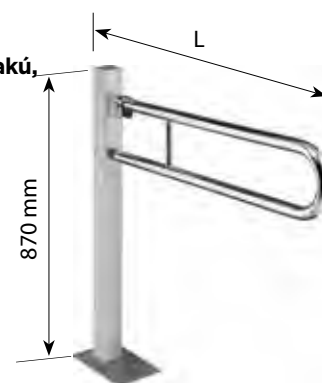

1

Felhajtható kapaszkodó, U alakú, WC papír tartóval

Grab bar, U-shape, with toilet paper holder

2

Felhajtható kapaszkodó, U alakú, álló, padlóra rögzíthető

Grab bar, U-shape, folding, with lock, floor-mounted