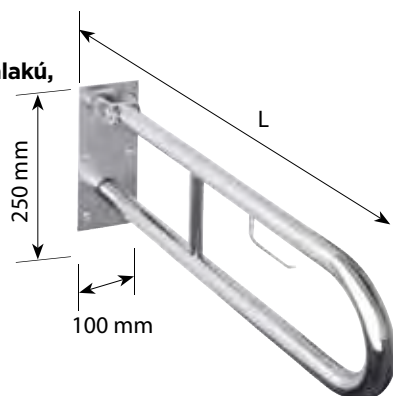

1

Felhajtható kapaszkodó, U alakú, WC papír tartóval

Grab bar, U-shape, with toilet paper holder

2

Felhajtható kapaszkodó, U alakú, álló, padlóra rögzíthető

Grab bar, U-shape, folding, with lock, floor-mounted