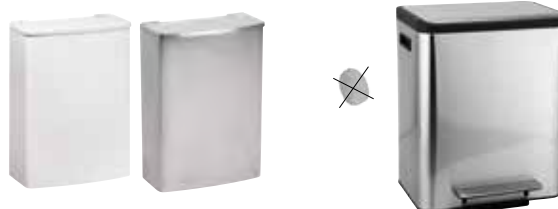

104315022 170×255×170 mm, 3 l
104315012 200×280×200 mm, 5 l
104315032 250×390×250 mm, 12 l
104315082 300×450×300 mm, 20 l
104315092 300×650×300 mm, 30 l
104315102 350×650×350 mm, 40 l

Ár
7.800 Ft
9.900 Ft
16.200 Ft
33.300 Ft
39.900 Ft
55.000 Ft

Fali szemetes, inox
Waste bin, wall mounted, stainless steel
190×265×90 mm, 5 l

105115054 fehér/white
matt/matthed
105115055

Ár
28.300 Ft
28.300 Ft

Szelektív szemetes, inox, matt
Waste sorting bin; stainless steel, matthed
400×490×320 mm, 2×15 l

137115165 59.000 Ft

matt/matthed

104315025 170×255×170 mm, 3 l
104315052 200×280×200 mm, 5 l
104315035 250×390×250 mm, 12 l
104315085 300×450×300 mm, 20 l

Ár
7.300 Ft
12.600 Ft
16.900 Ft
33.300 Ft

Szelektív szemetes, inox, matt
Waste sorting bin, stainless steel, matthed
590×435×375 mm, 3×14 l

104315262 44.600 Ft

Szelektív szemetes, inox, matt
Waste sorting bin, stainless steel, matthed
590×435×375 mm, 2×20 l

104315272 41.300 Ft