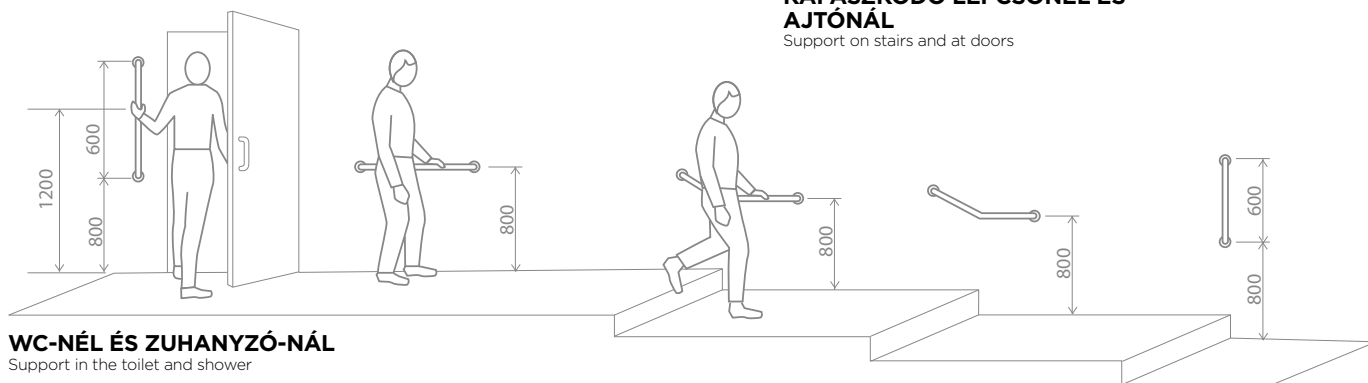

TARTÓKONZOLOK ÉS KAPASZKODÓK HASZNÁLATA

USING SUPPORT HANDLES AND SUPPORT BRACKETS

KAPASZKODÓ LÉPCSŐNÉL ÉS AJTÓNÁL

Support on stairs and at doors

WC-NÉL ÉS ZUHANYZÓ-NÁL

Support in the toilet and shower