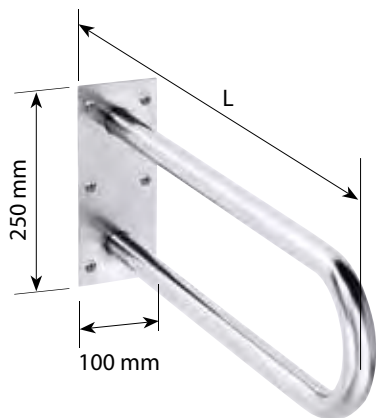

U alakú kapaszkodó

Grab bar, U-shape

**WC papír tartó
kapaszkodóhoz**

Toilet paper holder for grab bar
47×96×150 mm

104112192

Ár
9.500 Ft

Termék hossza [L] Product length [L]	Felület Finish	ÁR Price	Cikkszám Ordering number
600 mm	inox polírozott, takaró nélkül/stainless steel polished, without cover	36.000 Ft	301102051
	inox polírozott, takaróval/stainless steel polished, with cover	46.900 Ft	301707271
	inox matt, takaró nélkül/stainless steel matthed, without cover	39.400 Ft	301102052
	inox matt, takaróval/stainless steel matthed, with cover	46.900 Ft	301707272
	porszórt fehér, takaró nélkül/komaxit white, without cover	22.900 Ft	301102054
	porszórt fehér, takaróval/komaxit white, with cover	32.500 Ft	301707273
750 mm	inox polírozott, takaró nélkül/stainless steel polished, without cover	38.500 Ft	301102301
	inox polírozott, takaróval/stainless steel polished, with cover	50.000 Ft	301707301
	inox matt, takaró nélkül/stainless steel matthed, without cover	44.000 Ft	301102302
	inox matt, takaróval/stainless steel matthed, with cover	50.000 Ft	301707302
	porszórt fehér, takaró nélkül/komaxit white, without cover	23.400 Ft	301102304
	porszórt fehér, takaróval/komaxit white, with cover	35.200 Ft	301707303
813 mm	inox polírozott, takaró nélkül/stainless steel polished, without cover	52.000 Ft	301102061
	inox polírozott, takaróval/stainless steel polished, with cover	53.000 Ft	301707461
	inox matt, takaró nélkül/stainless steel matthed, without cover	52.000 Ft	301102062
	inox matt, takaróval/stainless steel matthed, with cover	53.000 Ft	301707462
	porszórt fehér, takaró nélkül/komaxit white, without cover	26.700 Ft	301102064
	porszórt fehér, takaróval/komaxit white, with cover	34.500 Ft	301707463
850 mm	inox polírozott, takaró nélkül/stainless steel polished, without cover	54.000 Ft	301102041
	inox polírozott, takaróval/stainless steel polished, with cover	55.000 Ft	301707321
	inox matt, takaró nélkül/stainless steel matthed, without cover	47.000 Ft	301102042
	inox matt, takaróval/stainless steel matthed, with cover	55.000 Ft	301707322
	porszórt fehér, takaró nélkül/komaxit white, without cover	27.500 Ft	301102044
	porszórt fehér, takaróval/komaxit white, with cover	37.000 Ft	301707323
900 mm	inox polírozott, takaró nélkül/stainless steel polished, without cover	49.000 Ft	301102991
	inox polírozott, takaróval/stainless steel polished, with cover	58.000 Ft	301707331
	inox matt, takaró nélkül/stainless steel matthed, without cover	48.200 Ft	301102992
	inox matt, takaróval/stainless steel matthed, with cover	58.000 Ft	301707332
	porszórt fehér, takaró nélkül/komaxit white, without cover	28.100 Ft	301102994
	porszórt fehér, takaróval/komaxit white, with cover	38.500 Ft	301707333