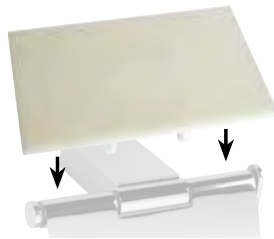

Felületkezelés
Surface finish

Dupla fogas
Double robe hook
80×28×39 mm

WC-papír tartó
Toilet paper holder
179×28×59 mm

WC-papír tartó
Toilet paper holder without cover
131×90×75 mm

króm

135006032

6.900 Ft

135012022
135012022L

11.000 Ft
11.000 Ft

135012222

12.400 Ft

fényes
polished