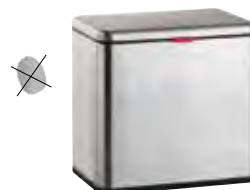

Üveg nyitó, inox, polírozott
Bottle opener, stainless steel, polished
45×65×40 mm

101832011

Ár
8.600 Ft

Szemetes, inox, polírozott
Waste bin, stainless steel, polished
180×245×135 mm, 3 l

125115025

Ár
14.700 Ft