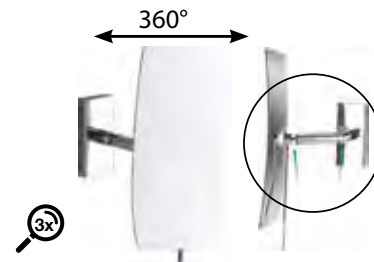

Ár

112201222

23.400 Ft

Kozmetikai tükör 360° forgatható

Cosmetic mirror with 360° joint
130x245x130 mm

Ár

116201222

30.100 Ft