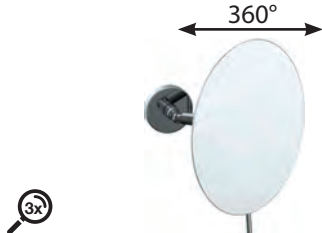

Kozmetikai tükör 360° forgatható zsanérral
Cosmetic mirror with 360° joint
200×240×130 mm, ø 200 mm

116201332 **31 500 Ft**