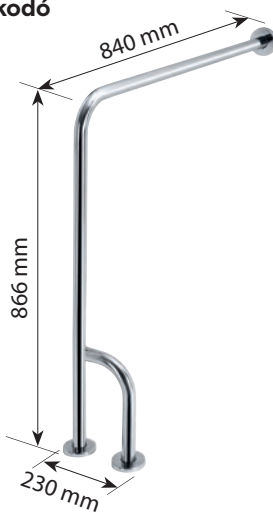

Kapaszkodó
Grab bar