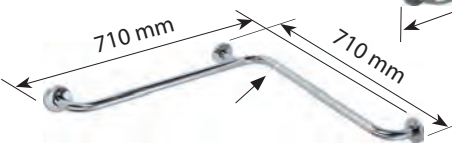

Zuhany kapaszkodó, függőleges támasztékkal

Assembled shower grab bar with smooth vertical buttress

Kapaszkodó

Assembled grab bar

Zuhany kapaszkodó

Assembled shower grab bar

Zuhany kapaszkodó

Assembled wall support grab bar