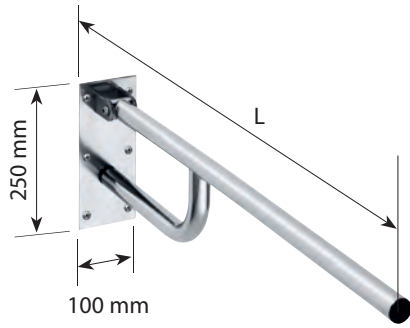

**Felhajtható
kapaszkodó**

1
120
KG

**Felhajtható kapaszkodó WC-
papír tartóval**

folding grab bar
with toilet paper holder

2
120
KG