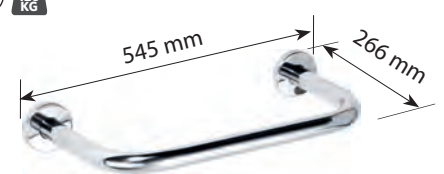

Kapaszkodó 120°

Angled grab bar 120°

3
120
KG**Zuhany kapaszkodó**

Shower grab bar

4
120
KG**Lefolyóvédő korlát kerekesszékek kereké
ellen**

Protection of dip-pipe against wheelchair crash

5
120
KG

3 660×400 mm	inox polírozott, takaróval/stainless steel polished, with cover	35 000 Ft	301102011
	inox matt, takaróval/stainless steel matthed, with cover	34 000 Ft	301102012
	komaxit fehér, takaró nélkül/komaxit white, without cover	26 000 Ft	301102014
	komaxit fehér, takaróval/komaxit white, with cover	27 500 Ft	301102013
4 710×710 mm	inox polírozott, takaróval/stainless steel polished, with cover	55 000 Ft	301102031
	inox matt, takaróval/stainless steel matthed, with cover	57 000 Ft	301102032
	komaxit fehér, takaró nélkül/komaxit white, without cover	26 500 Ft	301102034
	komaxit fehér, takaróval/komaxit white, with cover	35 000 Ft	301102033
5 545×266 mm	inox polírozott, takaróval/stainless steel polished, with cover	28 500 Ft	301102121
	inox matt, takaróval/stainless steel matthed, with cover	31 000 Ft	301102122
	komaxit fehér, takaró nélkül/komaxit white, without cover	16 400 Ft	301102124
	komaxit fehér, takaróval/komaxit white, with cover	23 800 Ft	301102123