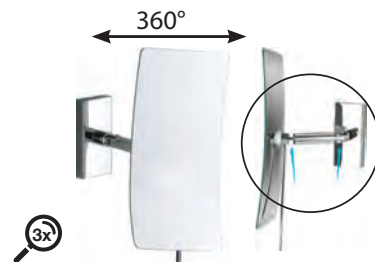

116301212

Ár
65 000 Ft

Kozmetikai tükör
Cosmetic mirror
130×240×100 mm

112201222

Ár
28 500 Ft

Kozmetikai tükör 360°-os zsanérral
Cosmetic mirror with 360° joint
130×245×130 mm

116201222

Ár
31 500 Ft