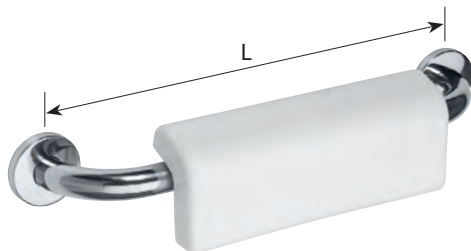

WC feletti háttámla

Toilet seat back rest

Termék hossza [L] Product length [L]	Felület Finish	ÁR	Cikkszám Ordering number
500 mm	inox polírozott, takaróval/stainless steel polished, with cover	68 000 Ft	301100501-o
	inox matt, takaróval/stainless steel matthed, with cover	73 000 Ft	301100502-o
	komaxit fehér, takaró nélkül/komaxit white, without cover	49 000 Ft	301100504-o
	komaxit fehér, takaróval/komaxit white, with cover	53 000 Ft	301100503-o