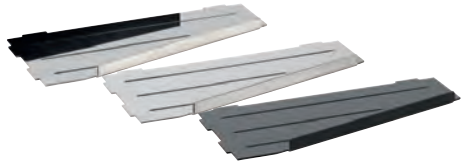

Mat
Matt

Zuhanypolc fugába építhető

Shower shelf
300×15×135 mm

101302411 polírozott/polished
101302415 matt/matte
101302410 fekete/black

Ár
29 500 Ft
29 500 Ft
29 500 Ft

Zuhanypolc fugába építhető

Shower shelf
297×15×210 mm