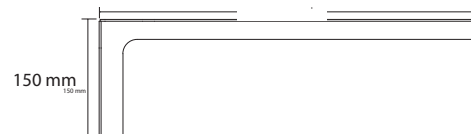

Súly/Weight	Ár
Konzola L = 300 mm	201541014	30 kg	24 000 Ft
Konzola L = 400 mm	201541024	30 kg	26 000 Ft
Konzola L = 400 mm	201541034	50 kg	27 500 Ft
Konzola L = 450 mm	201541044	50 kg	29 500 Ft

Csomag1 pár L+P
Package 1 pair L+P

Mosdótartó konzol, törölköző tartóval
Washbasin console with towel holder

jobbos/right