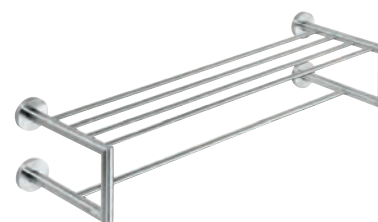

Corner shower shelf
230×30×130 mm

104308172 ^{Ár} 12 400 Ft

Zuhanypolc

Shower shelf
270×40×110 mm

146102275 ^{Ár} 26 500 Ft

Törölközőtartó dupla, forgatható

Double towel holder, swivel
55×165×440 mm

104204105 ^{Ár} 19 600 Ft

Törölközőtartó polc

Towel holder with rail
655×110×215 mm

104205075 ^{Ár} 43 000 Ft

Törölközőtartó polc

Double towel holder with rail
655×160×225 mm

104205105 ^{Ár} 52 000 Ft

**Törölközőtartó**

Towel holder