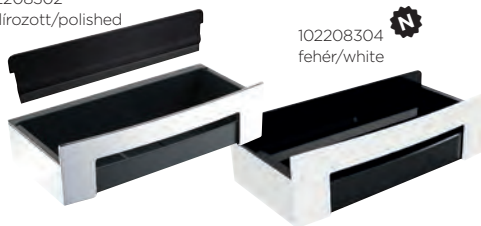

Shower shelf
250×70×105 mm

146208052 28 000 Ft

Zuhanypolc

Shower shelf
400×75×110 mm

146208062 39 000 Ft

102208302 polírozott/polished

102208304 fehér/white

102208292 polírozott/polished