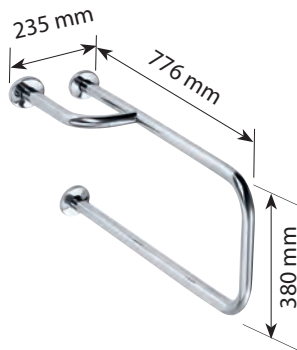

Kombinált fogantyú mosdókagylóhoz
Compound grab bar to sink

1 120 KG

Kapaszkodó

Grab bar

2 120 KG

Kapaszkodó polccal

Handle with shelf

3 120 KG