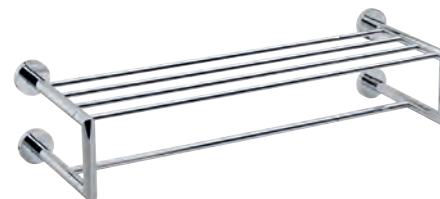

Törölközőtartó polc, felnyitható

Tiltable towel holder
655×55×270 mm

104205152 Ár
44 000 Ft

Törölközőtartó polc

Towel holder with rail
655×110×215 mm

104205072 Ár
42 000 Ft

104219072 41 000 Ft

Törölközőtartó polc fogással, felnyitható

Tiltable towel holder with hooks
655×105×270 mm

104205162 Ár
49 000 Ft

Törölközőtartó polc

Double towel holder with rail
655×160×225 mm

104205102 Ár
51 000 Ft

Törölközőtartó polc, U-típusú

"U" type double towel holder
655×155×270 mm