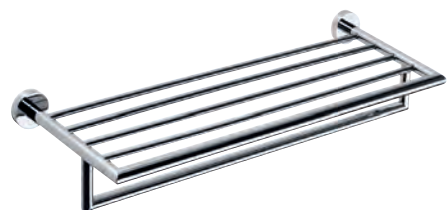

104204262 21 200 Ft

Törölközőtartó dupla

Double towel holder
655×55×120 mm

104204052 Ár
23 400 Ft

104204272 33 500 Ft

Törölközőtartó

Towel holder
655×55×215 mm

104205082 Ár
29 500 Ft

Törölközőtartó polc, felnyitható

Tiltable towel holder
655×55×270 mm

104205152 Ár
44 000 Ft

Törölközőtartó polc

Towel holder with rail
655×110×215 mm

104205072 Ár
42 000 Ft

104219072 41 000 Ft

Törölközőtartó polc fogással, felnyitható

Tiltable towel holder with hooks
655×105×270 mm

104205162 Ár
49 000 Ft

Törölközőtartó polc

Double towel holder with rail
655×160×225 mm

104205102 Ár
51 000 Ft

Törölközőtartó polc, U-típusú

"U" type double towel holder
655×155×270 mm