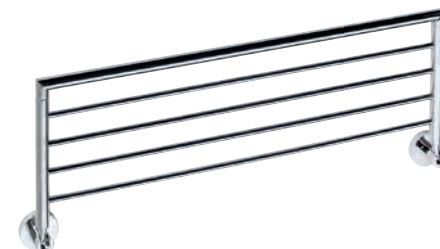

104204262 21 200 Ft

Törölközőtartó dupla

Double towel holder
655×55×120 mm

104204052 Ár
23 400 Ft

104204272 33 500 Ft

Törölközőtartó

Towel holder
655×55×215 mm

104205082 Ár
29 500 Ft

Törölközőtartó polc, felnyitható

Tiltable towel holder
655×55×270 mm

104205152 Ár
44 000 Ft

Törölközőtartó polc

Towel holder with rail
655×110×215 mm

104205072 Ár
42 000 Ft

104219072 41 000 Ft

Törölközőtartó polc fogással, felnyitható

Tiltable towel holder with hooks
655×105×270 mm

104205162 Ár
49 000 Ft

Törölközőtartó polc

Double towel holder with rail
655×160×225 mm

104205102 Ár
51 000 Ft

Törölközőtartó polc, U-típusú

"U" type double towel holder
655×155×270 mm