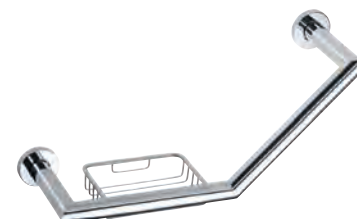

Kapaszkodó
Grab bar
350×50×75 mm

104307611 Ár
20 400 Ft

Kapaszkodó, 45°
Grab bar angled, 45°
412×203×74 mm

104307621 Ár
25 500 Ft

Kapaszkodó szappantartóval, 45°
Grab bar angled with soap dish, 45°
440×220×130 mm