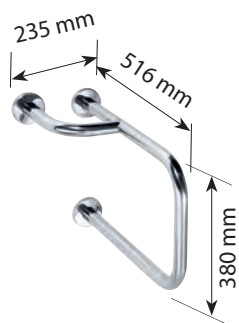

Kombinált fogantyú mosdókagylóhoz
Compound grab bar to sink

1 120 KG

Kapaszkodó

Grab bar

2 120 KG

Kapaszkodó polccal

Handle with shelf

3 120 KG