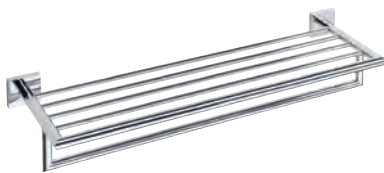

Törölközőtartó polc

Towel holder with rail

655×106×215 mm

132205072 **44 000 Ft**