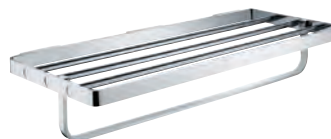

Törölközőtartó
Towel holder with rail
600×108×255 mm

139105262 **89 000 Ft**