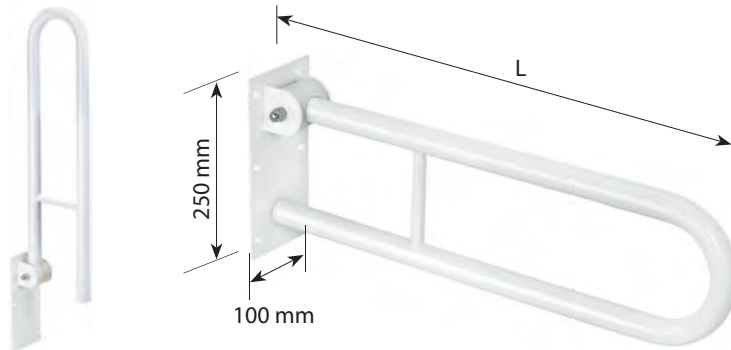

Felhajtható kapaszkodó

folding grab bar with locking

3

Termék hossza [L] Product length [L]	Felület Finish	ÁR	Cikkszám Ordering number
3 600 mm	komaxit fehér, takaró nélkül/komaxit white, without cover	28 000 Ft	301507804
813 mm	komaxit fehér, takaró nélkül/komaxit white, without cover	29 500 Ft	301507814