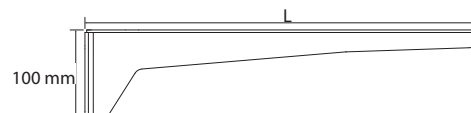

Ár
945224016	52 000 Ft

	Ár
924224104	352 000 Ft

Mosdótartó konzol (2 db)
Washbasin console (pair)
jobbos/Right