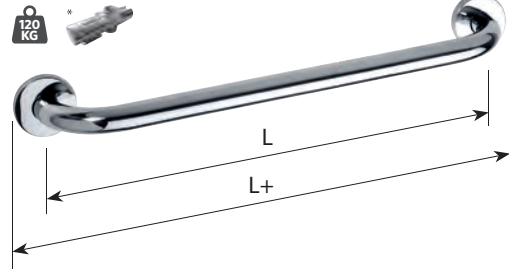

HELP

Kapaszkodó – inox polírozott takaróval

Grab bar with cover, stainless steel polished

Kapaszkodó – inox matt, takaróval

Grab bar with cover, stainless steel matthed

Kapaszkodó – porszórt fehér

Grab bar without cover, steel powder coated white

Kapaszkodó – porszórt fehér, takaróval

Grab bar with cover, steel powder coated white

Kapaszkodó – porszórt fekete, takaróval

Grab bar with cover, steel powder coated black