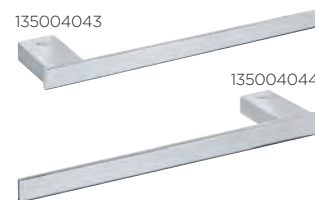

Akasztó 5-ös
Hanger with 5 hooks
301×30×37 mm

135006252 Ár
24 600 Ft

Törölközőtartó
Towel holder
450×20×59 mm

135004022 Ár
23 200 Ft
600×20×59 mm
135004042 Ár
27 000 Ft

Törölközőtartó
Towel holder
297×20×59 mm