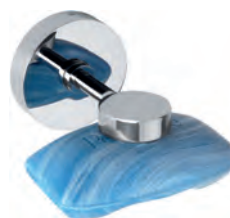

Szappantartó

Soap dish
125×55×115 mm

104208082 **9 800 Ft**

Szappantartó

Soap dish
140×55×125 mm

104108162 **10 800 Ft**

Mágneses szappantartó

Magnetic soap holder
55×55×70 mm