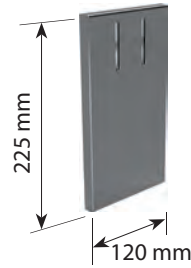

Termék hossza [L] Product length [L]	Felület Finish	ÁR	Cikkszám Ordering number
1 600 mm	inox polírozott/stainless steel polished	66 000 Ft	301507821
	inox matt/stainless steel matthed	64 000 Ft	301507825
813 mm	inox polírozott/stainless steel polished	74 000 Ft	301507831
	inox matt/stainless steel matthed	71 000 Ft	301507835

Kapaszkodókhöz: For grab bar:	Felület Finish	ÁR	Cikkszám Ordering number
2 301507821, 301507831	inox polírozott/stainless steel polished	7 800 Ft	301507841
301507825, 301507835	inox matt/stainless steel matthed	7 800 Ft	301507845