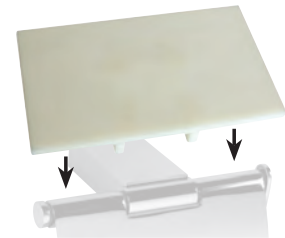

102306172 Ár
5 400 Ft

Fogas dupla
Double robe hook
80×28×39 mm

135006032 Ár
6 900 Ft

WC-papír tartó
Toilet paper holder
179×28×59 mm

135012022 Ár
135012022L **11 000 Ft**

WC-papír tartó
Toilet paper holder without cover
131×90×75 mm