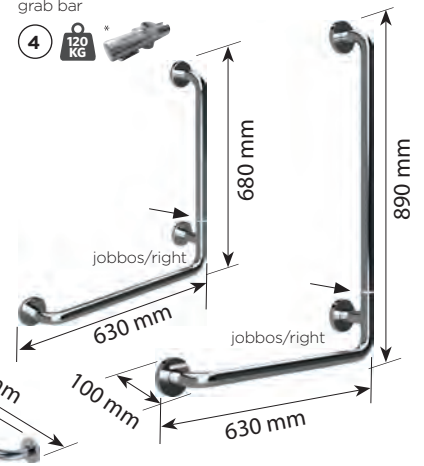

Zuhany kapaszkodó, függőleges támasztékkal

Assembled shower grab bar with smooth vertical buttress

Kapaszkodó

Assembled grab bar

Zuhany kapaszkodó

Assembled shower grab bar

Zuhany kapaszkodó

Assembled wall support grab bar