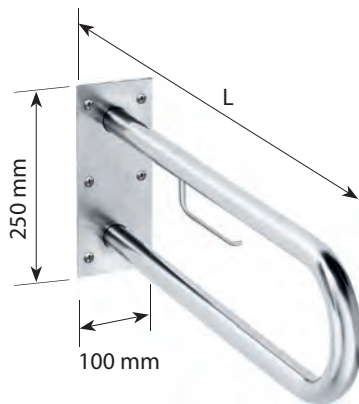

Kapaszkodó U-alakú, WC papír tartóval

Grab bar U-shaped with toilet paper holder

Termék hossza [L] Product length [L]	Felület Finish	ÁR	Cikkszám Ordering number
600 mm	inox polírozott, takaró nélkül/stainless steel polished, without cover	41 000 Ft	301907271
	inox polírozott, takaróval/stainless steel polished, with cover	53 000 Ft	301807271
	inox matt, takaró nélkül/stainless steel matthed, without cover	44 000 Ft	301907272
	inox matt, takaróval/stainless steel matthed, with cover	53 000 Ft	301807272
	komaxit fehér, takaró nélkül/komaxit white, without cover	27 000 Ft	301907274
	komaxit fehér, takaróval/komaxit white, with cover	38 000 Ft	301807273
750 mm	inox polírozott, takaró nélkül/stainless steel polished, without cover	46 000 Ft	301907301
	inox polírozott, takaróval/stainless steel polished, with cover	56 000 Ft	301807301
	inox matt, takaró nélkül/stainless steel matthed, without cover	49 000 Ft	301907302
	inox matt, takaróval/stainless steel matthed, with cover	56 000 Ft	301807302
	komaxit fehér, takaró nélkül/komaxit white, without cover	29 500 Ft	301907304
	komaxit fehér, takaróval/komaxit white, with cover	40 000 Ft	301807303
813 mm	inox polírozott, takaró nélkül/stainless steel polished, without cover	46 000 Ft	301907461
	inox polírozott, takaróval/stainless steel polished, with cover	62 000 Ft	301807461
	inox matt, takaró nélkül/stainless steel matthed, without cover	50 000 Ft	301907462
	inox matt, takaróval/stainless steel matthed, with cover	64 000 Ft	301807462
	komaxit fehér, takaró nélkül/komaxit white, without cover	30 000 Ft	301907464
	komaxit fehér, takaróval/komaxit white, with cover	47 000 Ft	301807463
850 mm	inox polírozott, takaró nélkül/stainless steel polished, without cover	51 000 Ft	301907321
	inox polírozott, takaróval/stainless steel polished, with cover	61 000 Ft	301807321
	inox matt, takaró nélkül/stainless steel matthed, without cover	54 000 Ft	301907322
	inox matt, takaróval/stainless steel matthed, with cover	61 000 Ft	301807322
	komaxit fehér, takaró nélkül/komaxit white, without cover	35 500 Ft	301907324
	komaxit fehér, takaróval/komaxit white, with cover	43 000 Ft	301807323
900 mm	inox polírozott, takaró nélkül/stainless steel polished, without cover	51 000 Ft	301907331
	inox polírozott, takaróval/stainless steel polished, with cover	63 000 Ft	301807331
	inox matt, takaró nélkül/stainless steel matthed, without cover	54 000 Ft	301907332
	inox matt, takaróval/stainless steel matthed, with cover	66 000 Ft	301807332
	komaxit fehér, takaró nélkül/komaxit white, without cover	35 500 Ft	301907334
	komaxit fehér, takaróval/komaxit white, with cover	48 000 Ft	301807333