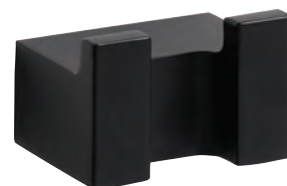

Fogas dupla
Double robe hook
37×26×30 mm

135006230   5 900 Ft