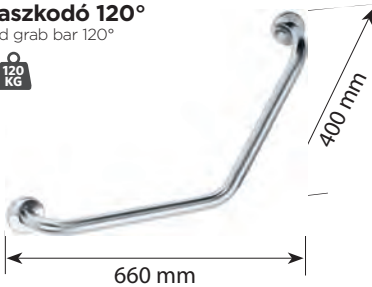

Kapaszkodó 120°

Angled grab bar 120°

3
120
KG**Zuhany kapaszkodó**

Shower grab bar

4
120
KG**Lefolyóvédő korlát kerekesszékek kereké
ellen**

Protection of dip-pipe against wheelchair crash

5
120
KG

3 660×400 mm	inox polírozott, takaróval/stainless steel polished, with cover	35 000 Ft	301102011
	inox matt, takaróval/stainless steel matthed, with cover	34 000 Ft	301102012
	komaxit fehér, takaró nélkül/komaxit white, without cover	26 000 Ft	301102014
	komaxit fehér, takaróval/komaxit white, with cover	27 500 Ft	301102013
4 710×710 mm	inox polírozott, takaróval/stainless steel polished, with cover	55 000 Ft	301102031
	inox matt, takaróval/stainless steel matthed, with cover	57 000 Ft	301102032
	komaxit fehér, takaró nélkül/komaxit white, without cover	26 500 Ft	301102034
	komaxit fehér, takaróval/komaxit white, with cover	35 000 Ft	301102033
5 545×266 mm	inox polírozott, takaróval/stainless steel polished, with cover	28 500 Ft	301102121
	inox matt, takaróval/stainless steel matthed, with cover	31 000 Ft	301102122
	komaxit fehér, takaró nélkül/komaxit white, without cover	16 400 Ft	301102124
	komaxit fehér, takaróval/komaxit white, with cover	23 800 Ft	301102123