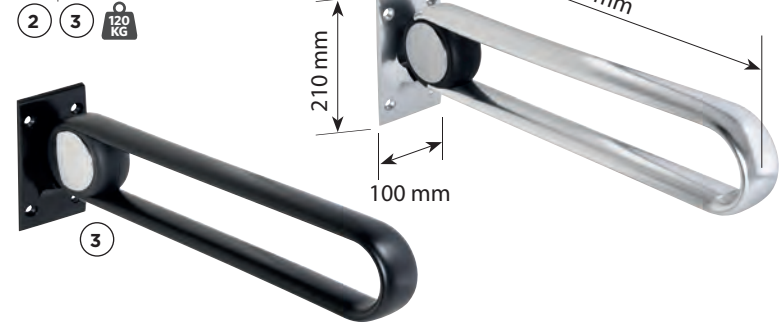

**Felhajtható
kapaszkodó,
U-alakú**
folding grab bar
U-shaped