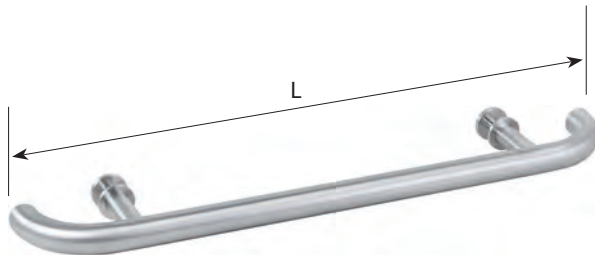

Ajtó fogantyú

Door handle

4

Termék hossza [L] Product length [L]	Felület Finish	ÁR	Cikkszám Ordering number
4 700 mm	inox matt/stainless steel matthed	25 000 Ft	301553015
	komaxit fehér/komaxit white	22 800 Ft	301553014
	komaxit fekete/komaxit black	22 800 Ft	301553010
800 mm	inox matt/stainless steel matthed	26 500 Ft	301553025
	komaxit fehér/komaxit white	23 600 Ft	301553024
	komaxit fekete/komaxit black	23 600 Ft	301553020