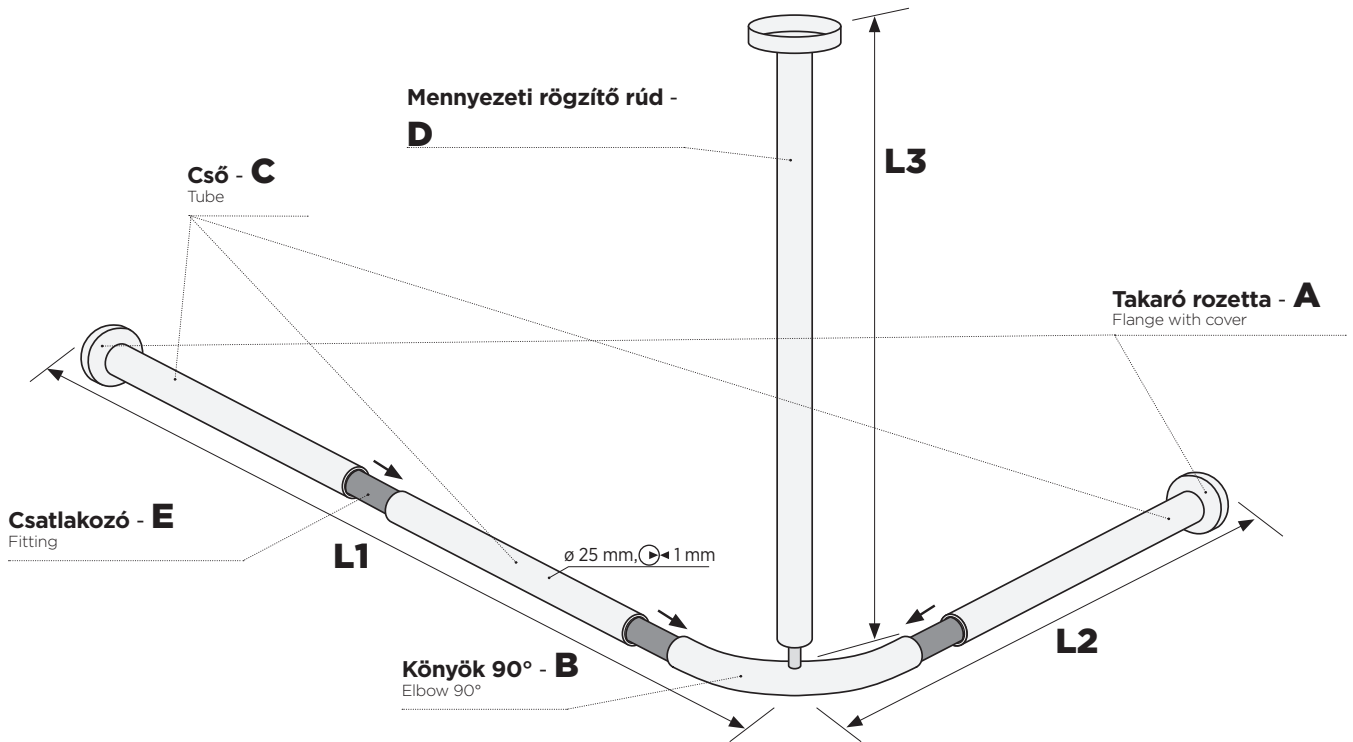

Egyedi hajlított zuhanyfüggöny rúd

Assemble your custom shower curtain holder from our components

Egyedi hossz mérési eljárás a zuhanyfüggöny rúd méréséhez:
Procedure for measuring individual lengths of shower curtain rods:

L1:	$A + B$ = 100 mm	+ C + C
L2:	$A + B$ = 100 mm	+ C
L3:	D	

Takaró rozetta, szerelőcsomaggal együtt - A

Flange with cover, including assembly package

101120132

6 700 Ft

Csatlakozó - E

Fitting

101120152

3 100 Ft

Könyök 90° + 2x csatlakozó - B

Elbow 90° + 2x fitting

101120222

9 000 Ft