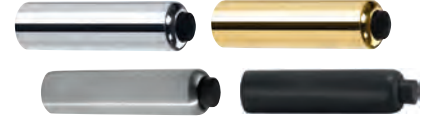

Ajtó ütköző falra
Door stop on the wall
18×18×80 mm

101218022 króm/chrome
101218025 matt/matthed
101218027 sárgaréz/brass
101218020 fekete/black

Ár
8 200 Ft
6 900 Ft
8 400 Ft
6 200 Ft