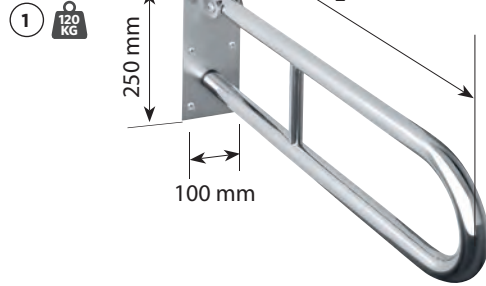

**Felhajtható
kapaszkodó,
U-alakú**
folding grab bar
U-shaped