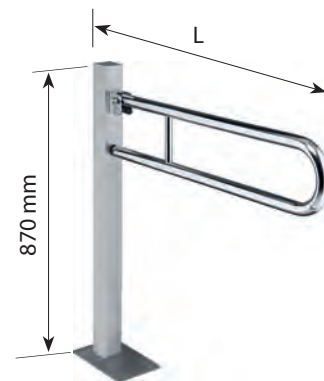

Felhajtható kapaszkodó, U-típus, álló, padlóra szerelhető

folding grab bar, ground mounted

Termék hossza [L] Product length [L]	Felület Finish	ÁR	Cikkszám Ordering number
1	600 mm	inox polírozott, takaró nélkül/stainless steel polished, without cover	66 000 Ft 301102271
		inox polírozott, takaróval/stainless steel polished, with cover	73 000 Ft 301407271
		inox matt, takaró nélkül/stainless steel matthed, without cover	70 000 Ft 301406272
		inox matt, takaróval/stainless steel matthed, with cover	76 000 Ft 301407272
		komaxit fehér, takaró nélkül/komaxit white, without cover	39 000 Ft 301406274
		komaxit fehér, takaróval/komaxit white, with cover	43 000 Ft 301407273
	750 mm	inox polírozott, takaró nélkül/stainless steel polished, without cover	67 000 Ft 301406301
		inox polírozott, takaróval/stainless steel polished, with cover	76 000 Ft 301407301
		inox matt, takaró nélkül/stainless steel matthed, without cover	72 000 Ft 301406302
		inox matt, takaróval/stainless steel matthed, with cover	79 000 Ft 301407302
		komaxit fehér, takaró nélkül/komaxit white, without cover	39 000 Ft 301406304
		komaxit fehér, takaróval/komaxit white, with cover	46 000 Ft 301407303
813 mm	inox polírozott, takaró nélkül/stainless steel polished, without cover	68 000 Ft 301102281	
	inox polírozott, takaróval/stainless steel polished, with cover	79 000 Ft 301407281	
	inox matt, takaró nélkül/stainless steel matthed, without cover	73 000 Ft 301102282	
	inox matt, takaróval/stainless steel matthed, with cover	82 000 Ft 301407282	
	komaxit fehér, takaró nélkül/komaxit white, without cover	40 000 Ft 301102284	
	komaxit fehér, takaróval/komaxit white, with cover	49 000 Ft 301407283	
	850 mm	inox polírozott, takaró nélkül/stainless steel polished, without cover	71 000 Ft 301406321
		inox polírozott, takaróval/stainless steel polished, with cover	82 000 Ft 301407321
		inox matt, takaró nélkül/stainless steel matthed, without cover	69 000 Ft 301406322
		inox matt, takaróval/stainless steel matthed, with cover	84 000 Ft 301407322
		komaxit fehér, takaró nélkül/komaxit white, without cover	43 000 Ft 301406324
		komaxit fehér, takaróval/komaxit white, with cover	52 000 Ft 301407323
900 mm	inox polírozott, takaró nélkül/stainless steel polished, without cover	71 000 Ft 301102291	
	inox polírozott, takaróval/stainless steel polished, with cover	82 000 Ft 301407291	
	inox matt, takaró nélkül/stainless steel matthed, without cover	75 000 Ft 301102292	
	inox matt, takaróval/stainless steel matthed, with cover	84 000 Ft 301407292	
	komaxit fehér, takaró nélkül/komaxit white, without cover	42 000 Ft 301102294	
	komaxit fehér, takaróval/komaxit white, with cover	50 000 Ft 301407293	
2	750 mm	inox polírozott, takaró nélkül/stainless steel polished, without cover	116 000 Ft 301107301
		inox polírozott, takaróval/stainless steel polished, with cover	130 000 Ft 301507301
		inox matt, takaró nélkül/stainless steel matthed, without cover	126 000 Ft 301107302
		inox matt, takaróval/stainless steel matthed, with cover	133 000 Ft 301507302
		komaxit fehér, takaró nélkül/komaxit white, without cover	78 000 Ft 301107304
		komaxit fehér, takaróval/komaxit white, with cover	95 000 Ft 301507303
	813 mm	inox polírozott, takaró nélkül/stainless steel polished, without cover	119 000 Ft 301107601
		inox polírozott, takaróval/stainless steel polished, with cover	133 000 Ft 301507601
		inox matt, takaró nélkül/stainless steel matthed, without cover	129 000 Ft 301107602
		inox matt, takaróval/stainless steel matthed, with cover	136 000 Ft 301507602
		komaxit fehér, takaró nélkül/komaxit white, without cover	81 000 Ft 301107604
		komaxit fehér, takaróval/komaxit white, with cover	97 000 Ft 301507603
850 mm	inox polírozott, takaró nélkül/stainless steel polished, without cover	122 000 Ft 301107321	
	inox polírozott, takaróval/stainless steel polished, with cover	133 000 Ft 301507321	
	inox matt, takaró nélkül/stainless steel matthed, without cover	131 000 Ft 301107322	
	inox matt, takaróval/stainless steel matthed, with cover	136 000 Ft 301507322	
	komaxit fehér, takaró nélkül/komaxit white, without cover	84 000 Ft 301107324	
	komaxit fehér, takaróval/komaxit white, with cover	97 000 Ft 301507323