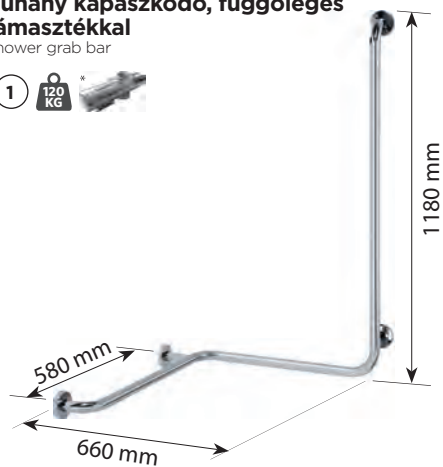

Zuhany kapaszkodó, függőleges támasztékkal
Shower grab bar