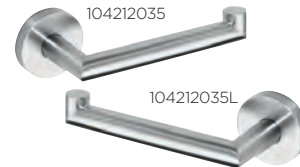

WC-papír tartó
Toilet paper holder
175×55×70 mm

104212035   **11 800 Ft**
104212035L   **11 800 Ft**

104112035   **9 700 Ft**