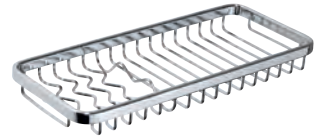

Zuhanypolc

Shower shelf
200×30×115 mm

102308112 12 800 Ft