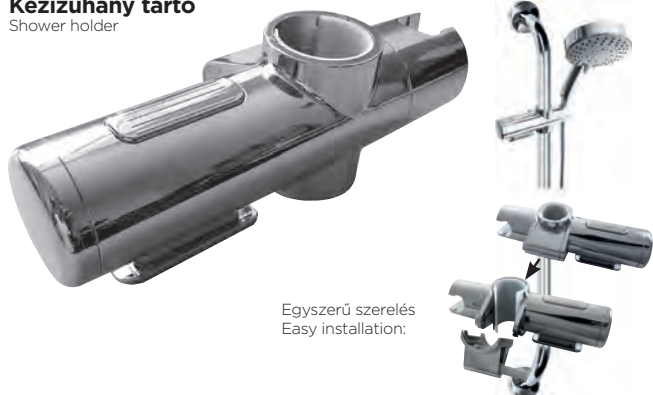

Kézizuhany tartó
Shower holder

Egyszerű szerelés
Easy installation:

Használható a következő cikkszámú termékek esetében/Can be used for:

Kapaszkodó/Grab bar:

500 mm	301100501,2,4,3
600 mm	301100601,2,4,3
700 mm	301100701,2,4,3
800 mm	301100801,2,4,3
900 mm	301100901,2,4,3
1000 mm	301101001,2,4,3
1100 mm	301101101,2,4,3
1200 mm	301101201,2,4,3
1500 mm	301101501,2,4,3