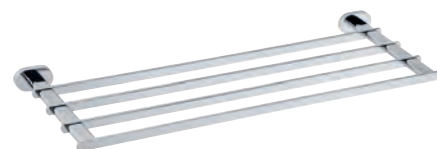

118404051 Ár
42 000 Ft

Törölközőtartó
Towel holder
575×35×210 mm

118412181 Ár
76 000 Ft

Tasi

Fogas
Single robe hook
50×50×57 mm

154106062 Ár
5 300 Ft

Fogas dupla
Double robe hook
80×50×60 mm

154106032 Ár
7 800 Ft