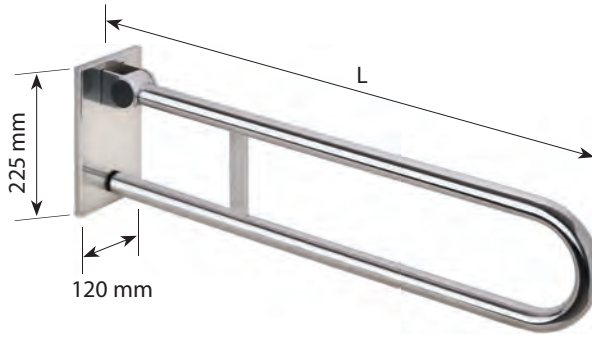

Felhajtható kapaszkodó

Removable folding grab

1

Tartó konzol

The anchor plate

2