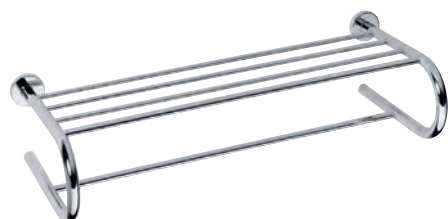

Törölközőtartó polc, felnyitható

Tiltable towel holder
655×55×270 mm

104205152 Ár
44 000 Ft

Törölközőtartó polc

Towel holder with rail
655×110×215 mm

104205072 Ár
42 000 Ft

104219072 41 000 Ft

Törölközőtartó polc fogással, felnyitható

Tiltable towel holder with hooks
655×105×270 mm

104205162 Ár
49 000 Ft

Törölközőtartó polc

Double towel holder with rail
655×160×225 mm

104205102 Ár
51 000 Ft

Törölközőtartó polc, U-típusú

"U" type double towel holder
655×155×270 mm