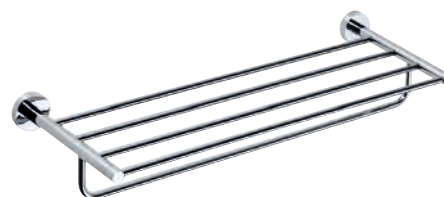

Törölközőtartó polc

Towel holder with rail
655×110×200 mm

104105072 29 500 Ft