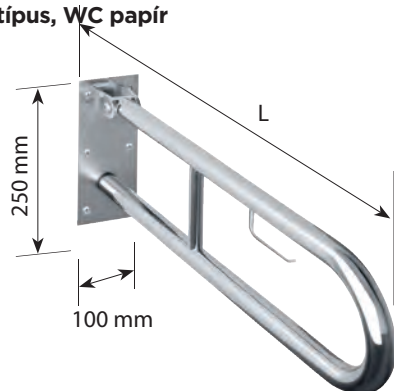

Felhajtható kapaszkodó U-típus, WC papír tartóval

folding grab bar U-shaped with toilet paper holder