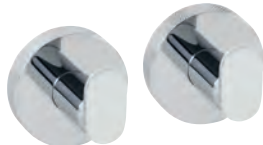

OBLA / STELLA

165XXXXXX sima

166XXXXXX bordázott