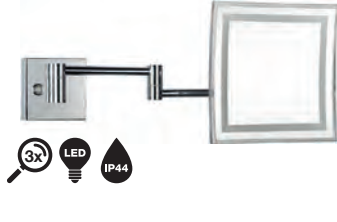

Kozmetikai tükör 2× LED világítással
Cosmetic mirror with 2× LED lighting, plastic cover
280×225×470 mm

116301812 **114 000 Ft**
meleg és hideg világítással/warm and cold light