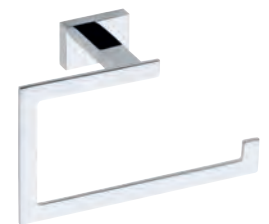

140110061 **18 400 Ft**

Törölközőtartó
Ring towel holder
210×135×65 mm

118104062 **20 600 Ft**

Törölközőtartó
Towel holder
350×35×70 mm

118104252 **11 400 Ft**

Törölközőtartó dupla
Double towel holder
625×35×120 mm