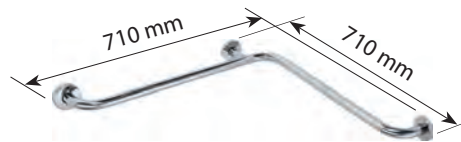

Kapaszkodó 120°

Angled grab bar 120°

3
120
KG**Zuhany kapaszkodó**

Shower grab bar

4
120
KG**Lefolyóvédő korlát kerekesszékek kereké
ellen**

Protection of dip-pipe against wheelchair crash

5
120
KG

3 660×400 mm	inox polírozott, takaróval/stainless steel polished, with cover	35 000 Ft	301102011
	inox matt, takaróval/stainless steel matthed, with cover	34 000 Ft	301102012
	komaxit fehér, takaró nélkül/komaxit white, without cover	26 000 Ft	301102014
	komaxit fehér, takaróval/komaxit white, with cover	27 500 Ft	301102013
4 710×710 mm	inox polírozott, takaróval/stainless steel polished, with cover	55 000 Ft	301102031
	inox matt, takaróval/stainless steel matthed, with cover	57 000 Ft	301102032
	komaxit fehér, takaró nélkül/komaxit white, without cover	26 500 Ft	301102034
	komaxit fehér, takaróval/komaxit white, with cover	35 000 Ft	301102033
5 545×266 mm	inox polírozott, takaróval/stainless steel polished, with cover	28 500 Ft	301102121
	inox matt, takaróval/stainless steel matthed, with cover	31 000 Ft	301102122
	komaxit fehér, takaró nélkül/komaxit white, without cover	16 400 Ft	301102124
	komaxit fehér, takaróval/komaxit white, with cover	23 800 Ft	301102123