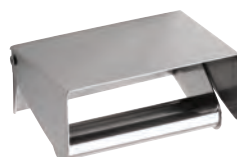

WC-papír tartó mobiltelefon tartó polccal, inox, polírozott

Toilet paper holder with cover and shelf
133×67×105 mm

146212011 Ár
10 200 Ft