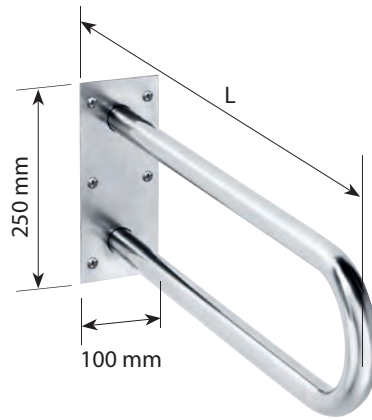

Kapaszkodó U-alakú

Grab bar U-shaped

WC-papír tartó
kapaszkodóhoz
Toilet paper holder for grab bar
47×96×150 mm

104112192 **9500 Ft**

Termék hossza [L] Product length [L]	Felület Finish	ÁR	Cikkszám Ordering number
600 mm	inox polírozott, takaró nélkül/stainless steel polished, without cover	36 000 Ft	301102051
	inox polírozott, takaróval/stainless steel polished, with cover	46 000 Ft	301707271
	inox matt, takaró nélkül/stainless steel matthed, without cover	38 500 Ft	301102052
	inox matt, takaróval/stainless steel matthed, with cover	46 000 Ft	301707272
	komaxit fehér, takaró nélkül/komaxit white, without cover	22 400 Ft	301102054
	komaxit fehér, takaróval/komaxit white, with cover	32 500 Ft	301707273
750 mm	inox polírozott, takaró nélkül/stainless steel polished, without cover	38 500 Ft	301102301
	inox polírozott, takaróval/stainless steel polished, with cover	49 000 Ft	301707301
	inox matt, takaró nélkül/stainless steel matthed, without cover	44 000 Ft	301102302
	inox matt, takaróval/stainless steel matthed, with cover	49 000 Ft	301707302
	komaxit fehér, takaró nélkül/komaxit white, without cover	23 400 Ft	301102304
	komaxit fehér, takaróval/komaxit white, with cover	34 500 Ft	301707303
813 mm	inox polírozott, takaró nélkül/stainless steel polished, without cover	51 000 Ft	301102061
	inox polírozott, takaróval/stainless steel polished, with cover	52 000 Ft	301707461
	inox matt, takaró nélkül/stainless steel matthed, without cover	51 000 Ft	301102062
	inox matt, takaróval/stainless steel matthed, with cover	52 000 Ft	301707462
	komaxit fehér, takaró nélkül/komaxit white, without cover	26 000 Ft	301102064
	komaxit fehér, takaróval/komaxit white, with cover	34 500 Ft	301707463
850 mm	inox polírozott, takaró nélkül/stainless steel polished, without cover	53 000 Ft	301102041
	inox polírozott, takaróval/stainless steel polished, with cover	55 000 Ft	301707321
	inox matt, takaró nélkül/stainless steel matthed, without cover	47 000 Ft	301102042
	inox matt, takaróval/stainless steel matthed, with cover	55 000 Ft	301707322
	komaxit fehér, takaró nélkül/komaxit white, without cover	27 500 Ft	301102044
	komaxit fehér, takaróval/komaxit white, with cover	37 000 Ft	301707323
900 mm	inox polírozott, takaró nélkül/stainless steel polished, without cover	49 000 Ft	301102991
	inox polírozott, takaróval/stainless steel polished, with cover	58 000 Ft	301707331
	inox matt, takaró nélkül/stainless steel matthed, without cover	47 000 Ft	301102992
	inox matt, takaróval/stainless steel matthed, with cover	58 000 Ft	301707332
	komaxit fehér, takaró nélkül/komaxit white, without cover	27 500 Ft	301102994
	komaxit fehér, takaróval/komaxit white, with cover	38 500 Ft	301707333