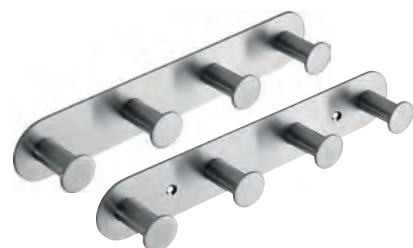

255×45×31 mm

163106390	13 400 Ft
164106390	13 400 Ft

Akasztó 4-es, polírozott

Hanger with 4 hook, polished

255×45×31 mm

163106391	11 400 Ft
164106391	11 400 Ft

Akasztó 4-es, matt

Hanger with 4 hook, matthed