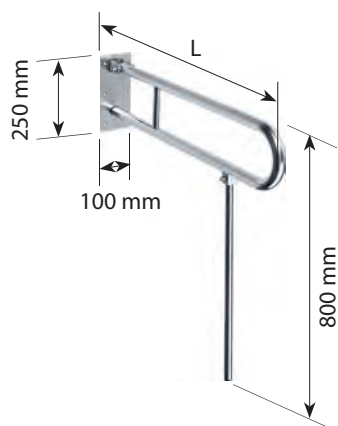

**Felhajtható
kapaszzkodó U-típus**
folding bar U-shaped