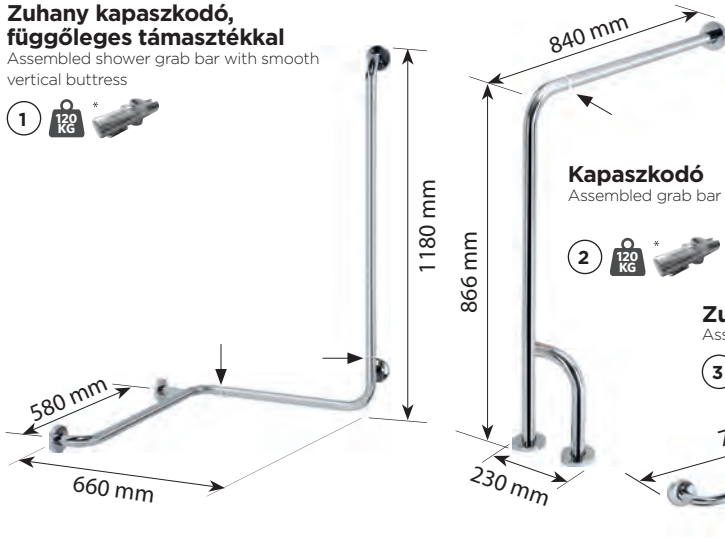

Zuhany kapaszkodó, függőleges támasztékkal

Assembled shower grab bar with smooth vertical buttress

Kapaszkodó

Assembled grab bar

Zuhany kapaszkodó

Assembled shower grab bar

Zuhany kapaszkodó

Assembled wall support grab bar