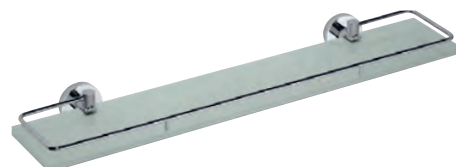

Tiltable towel holder with hooks
655×105×270 mm

104205162 Ár
49 000 Ft

Törölközőtartó polc

Double towel holder with rail
655×160×225 mm

104205102 Ár
51 000 Ft

Törölközőtartó polc, U-típusú

"U" type double towel holder
655×155×270 mm

104205172 Ár
53 000 Ft

Üvegpolc

Glass shelf
300×55×130 mm

104122042 Ár
13 400 Ft

Üvegpolc

Glass shelf
600×55×130 mm

104102042 Ár
14 600 Ft

Üvegpolc
Glass shelf
600×65×130 mm

104202042 Ár
17 800 Ft

Üvegpolc
Glass shelf with tiltable rail
300×55×130 mm

104102202 Ár
21 600 Ft

Üvegpolc
Glass shelf with tiltable rail
600×55×130 mm

104102212 Ár
25 000 Ft

Üvegpolc
Triple glass shelf
400×665×130 mm