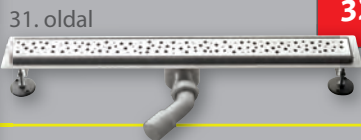

15J130 135 mm 1.900,-
15J150 195 mm 2.200,-
15J250 250 mm 5.700,-

1107-13
Fali mosogató csaptelep, méret: 150 mm
49.000,-

SZANITEREK

BÚTOROK

Ajánlat akciós
termékeinkből

ZUHANYKABINOK

KÁDAK

RADIÁTOROK