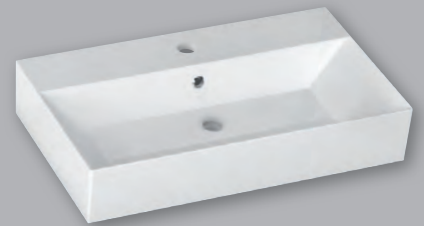

TIP: További információk a www.saphokft.hu weboldalon

FALRA SZERELHETŐ MOSDÓK

SISTEMA

10SF50051	50x42 cm	39.500,-
10SF50060	60x42 cm	44.000,-
10SF50060-2N	60x42 cm fekete	99.000,-
10SF50070	70x42 cm	53.000,-