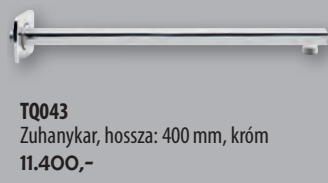

Ø 80 mm
GYHS10005 króm 2.600,-
GYHS10004 matt fekete 2.800,-
GYHS10003 fehér 2.800,-

1.180,-
~~1.800,-~~

HY815C
Ø 70 mm, króm

SC041
króm
2.000,-

1204-23
króm
6.200,-

Zuhanykar, hossza: 405 mm
T04 króm 7.400,-
T05 matt fekete 7.400,-