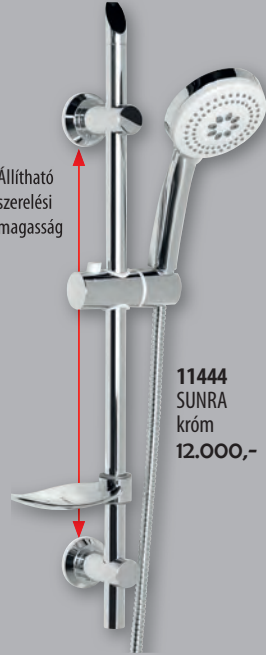

11446
TIANA
króm
10.600,-

Állítható
szerelési
magasság

11444
SUNRA
króm
12.000,-

2 ponton
állítható
kézi
zuhanytartó

11445
TILA
króm
17.000,-

11453 BETTY
Zuhanyzett:
kézi zuhany,
gégecső,
billenthető zuhanytartó
4.950,-