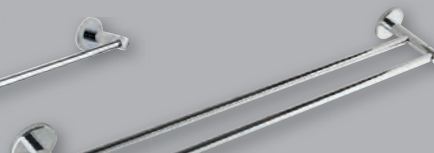

WC papírtartó
SB117 króm 3.000,-
SB217 matt fekete 3.000,-

Mozgatható dupla törölközőtartó, 450 mm
SB121 króm 5.500,-
SB221 matt fekete 5.900,-

Törölközőtartó, 645 mm
SB146 króm 5.000,-
SB246 matt fekete 5.300,-