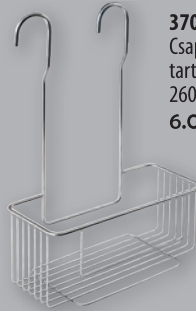

37030
2 oldalas akasztó zuhanykabinra
1.400,-

37003
Sarok szappantartó, 260x60x188 mm
2.450,-

Akasztó

37004
Polc, 252x60x120 mm
3.000,-

37005
Sarokpolc, 278x67x209 mm
3.000,-

37006
Csaptelepre akasztható tusfürdő tartó polc, 260x375x110 mm
6.000,-