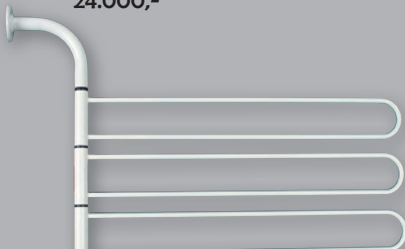

Kapaszkodó, ABS (műanyag)/fehér
MD156 300 mm 4.000,-
MD240 450 mm 5.000,-
MD360 600 mm 4.950,-

8002
Mozgatható tripla törölközőtartó,
582x486 mm, fehér
18.400,-

8579 OSCAR
Sarokpolc,
230x375x230 mm,
ABS (műanyag)/fehér
5.700,-