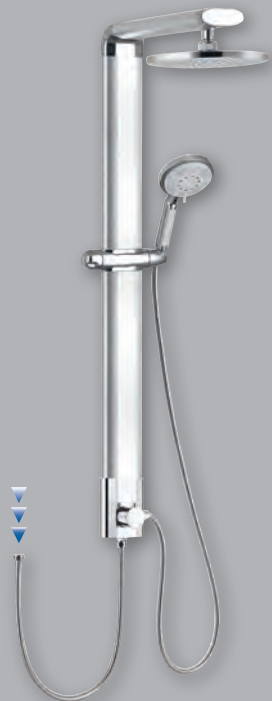

ZUHANYPROGRAM

148.000,-

SL680 TUSA
Zuhanypanel csapteleppel