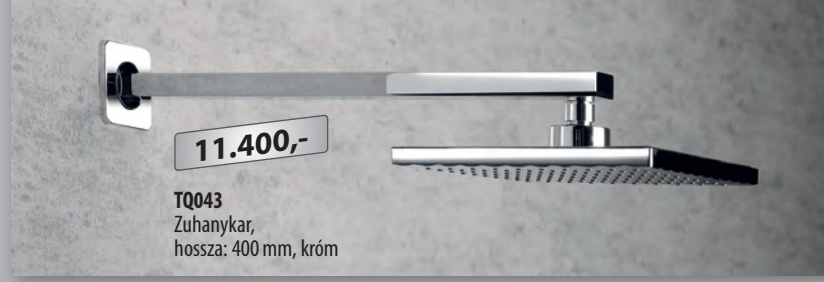

ZUHANYPROGRAM

11.400,-