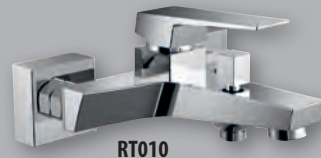

CSAPTELEPEK

RITMO ÚJDONSÁG

19.000,-

RITMO
RT001
Mosdó csaptelep

RT002
Mosdó csaptelep
22.000,-

RT001
Mosdó csaptelep
19.000,-

RT015
Fali kádtöltő/mosdó
csaptelep
29.000,-

RT011
Zuhany csaptelep
19.000,-