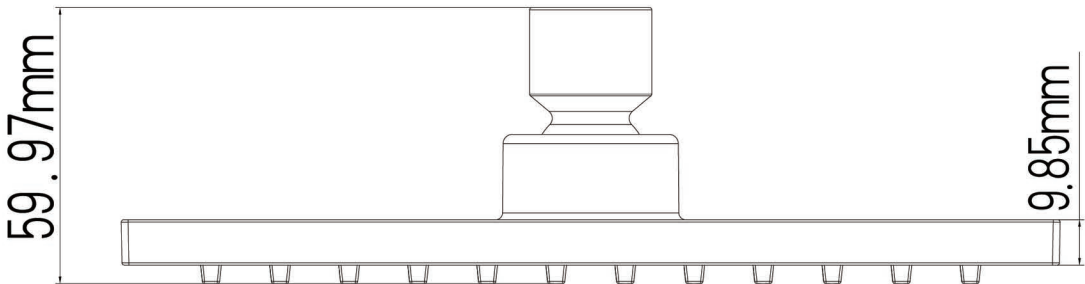

203.99mm

203.99mm

G1/2"

59.97mm

9.85mm

SK824