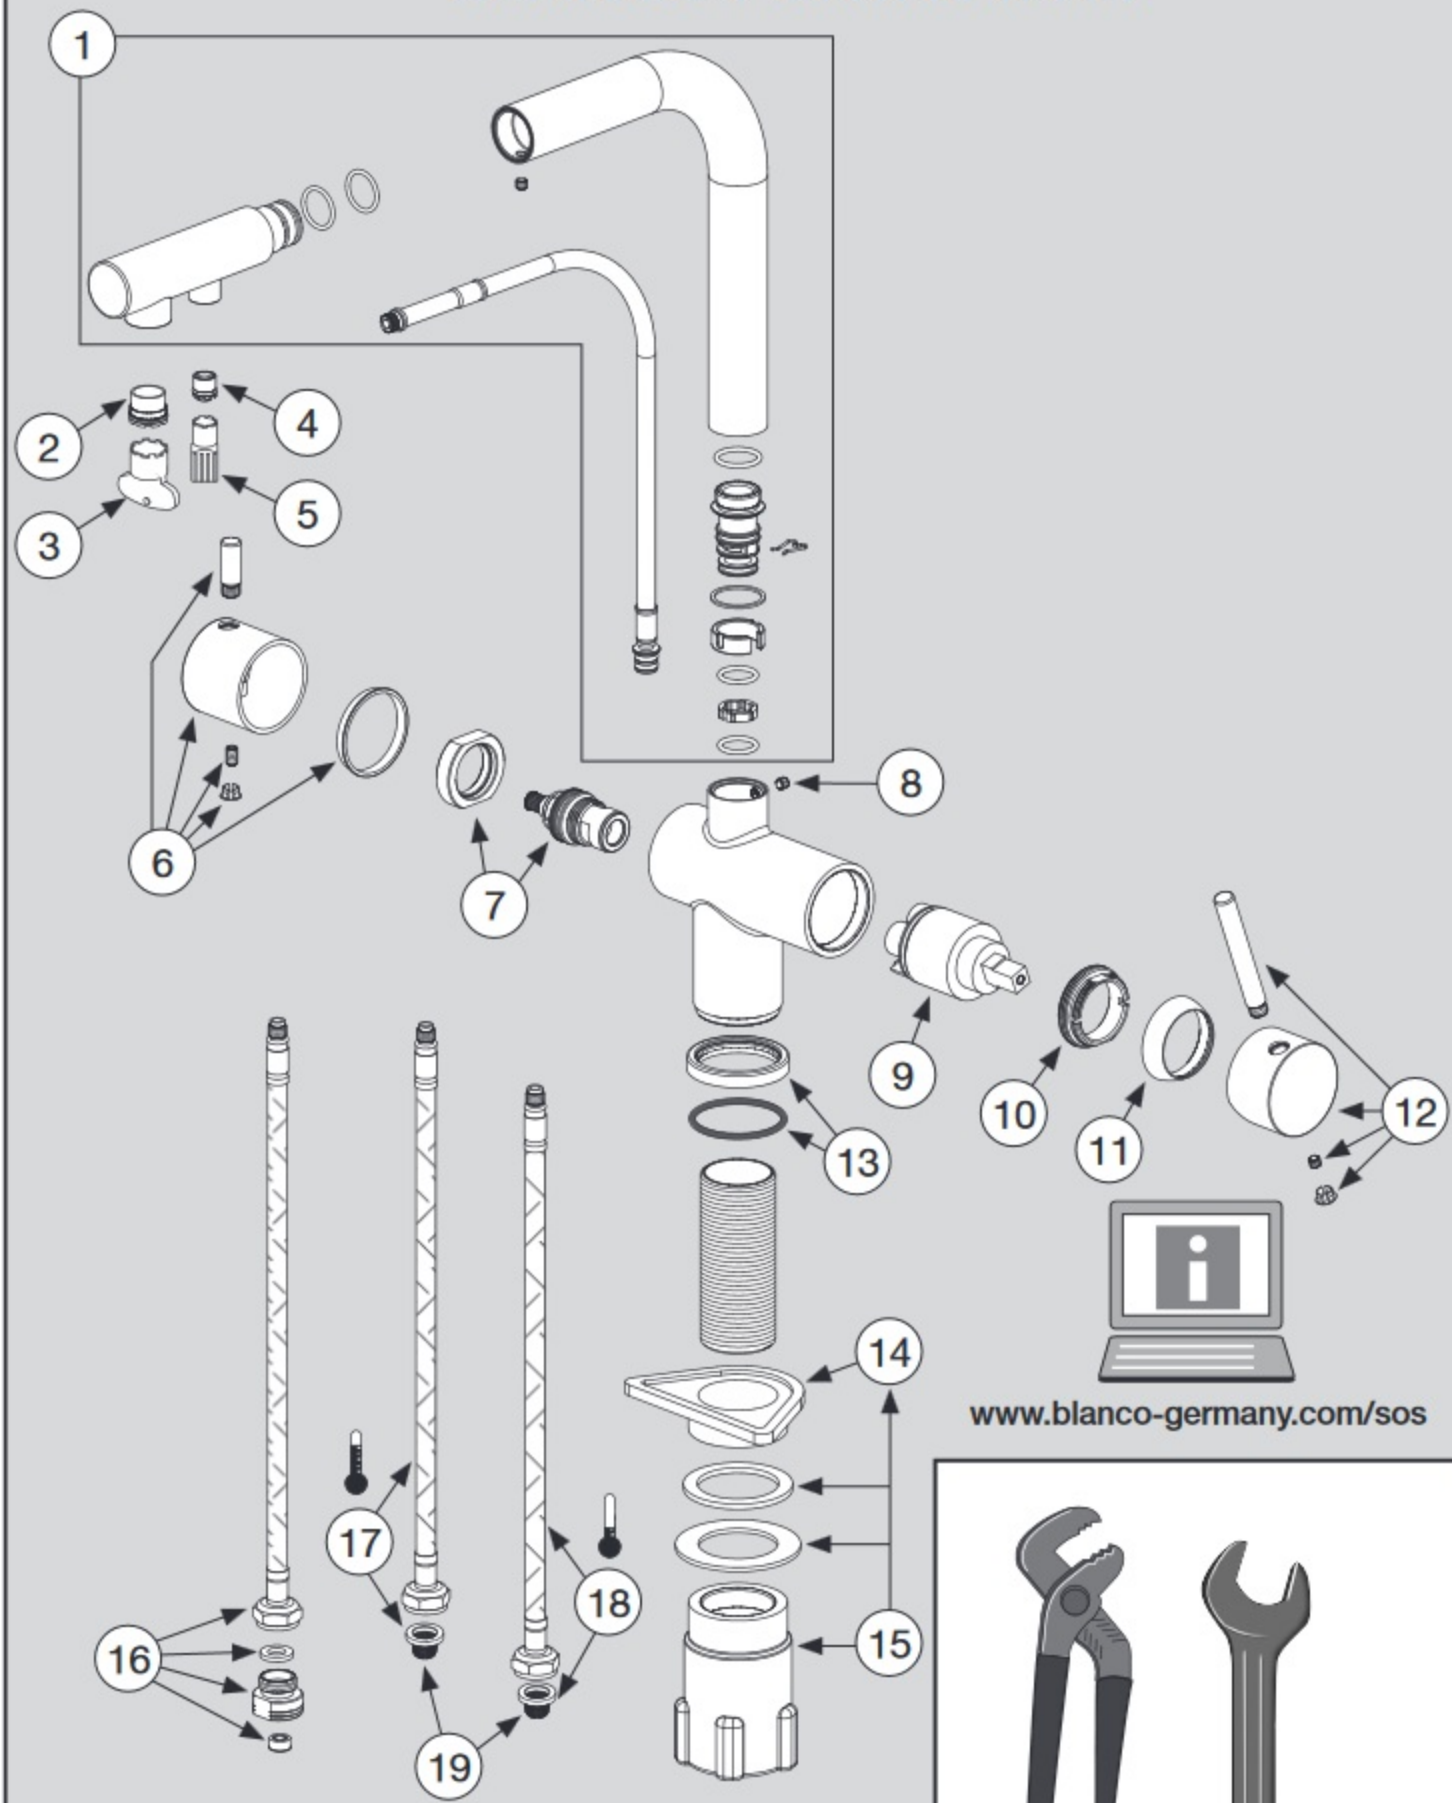

BLANCO FONTAS II HD

www.blanco-germany.com/sos

1x 19 mm