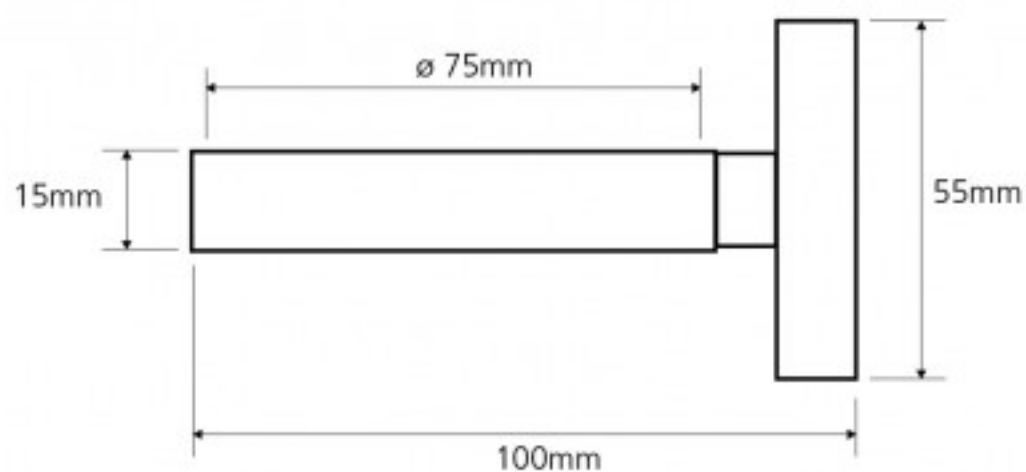

illustration:

Parametry / Features / Eigenschaften

šířka / width / Breite:	80mm
výška / height / Höhe:	55mm
hloubka / depth / Tiefe:	100mm
materiál / material / Material:	mosaz / brass / Messing
povrch. úprava / finish / Oberfläche:	chrom / chrome / Chrom