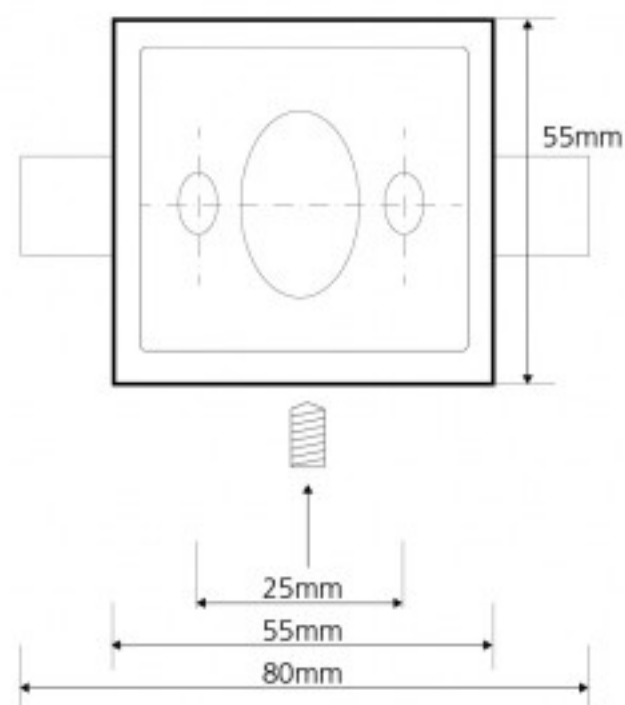

illustration:

Parametry / Features / Eigenschaften

šířka / width / Breite:	80mm
výška / height / Höhe:	55mm
hloubka / depth / Tiefe:	100mm
materiál / material / Material:	mosaz / brass / Messing
povrch. úprava / finish / Oberfläche:	chrom / chrome / Chrom