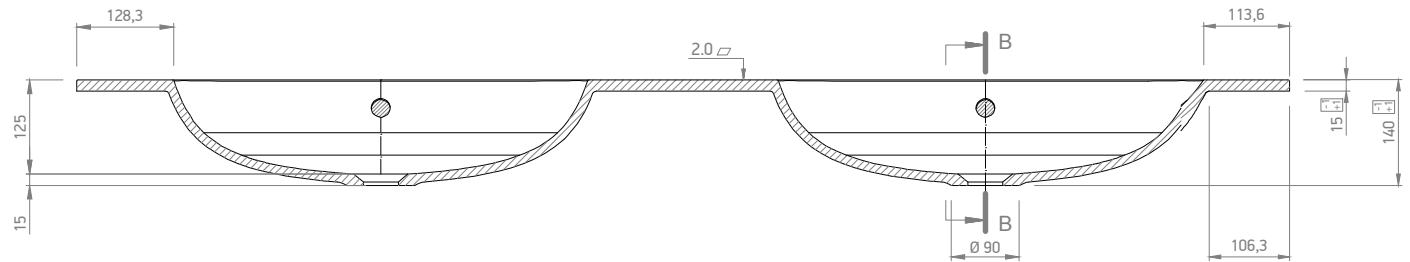

A-A

B-B

 MARMY		Name: BROOKE 160x50	
		Item NR.: 80 7562 16 42 10	
Weight: 22 kg	Visible height: 1,5 cm	Scale: 1:10	

www.marmy.eu