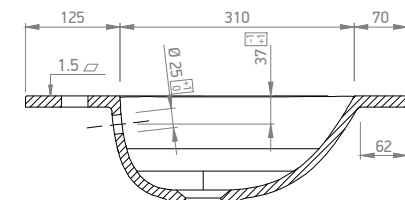

A-A

B-B

 MARMY		Name: BROOKE 160x50	
		Item NR.: 80 7562 16 42 10	
Weight: 22 kg	Visible height: 1,5 cm	Scale: 1:10	

www.marmy.eu