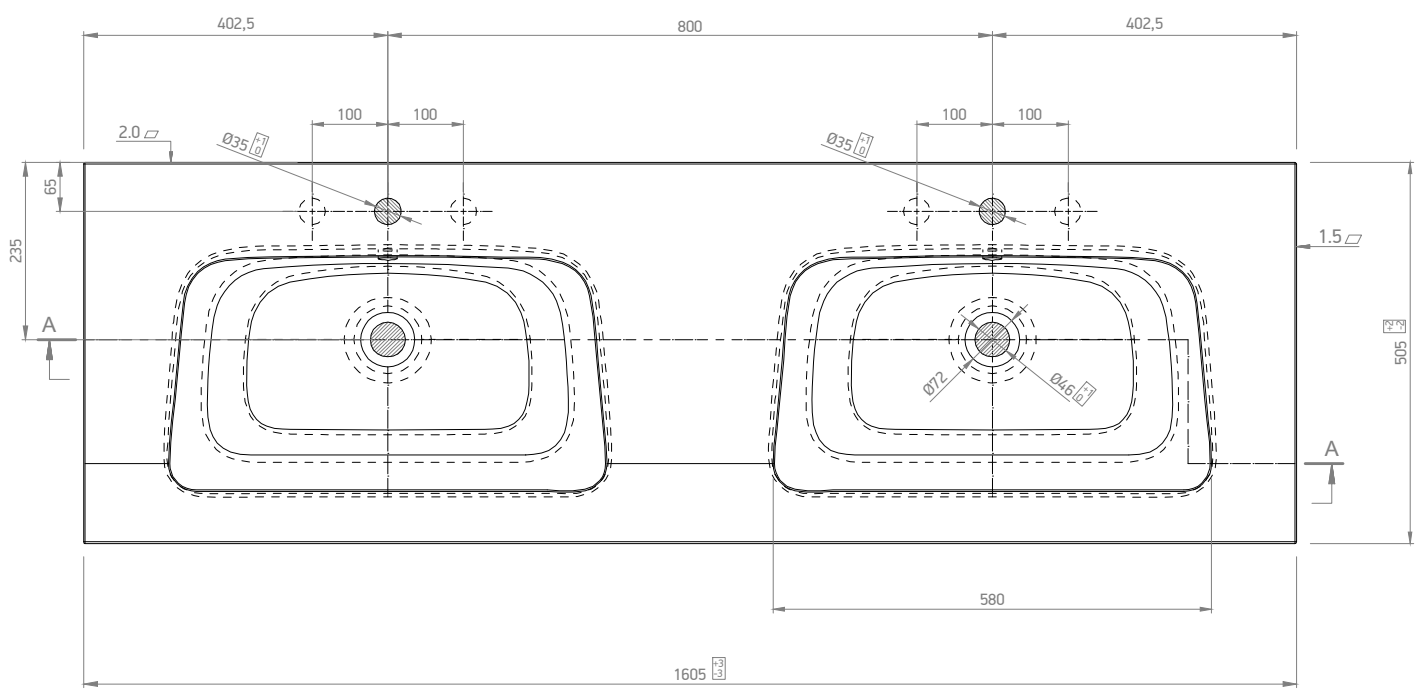

A-A

B-B

 MARMY		Name: BROOKE 160x50	
		Item NR.: 80 7562 16 42 10	
Weight: 22 kg	Visible height: 1,5 cm	Scale: 1:10	

www.marmy.eu